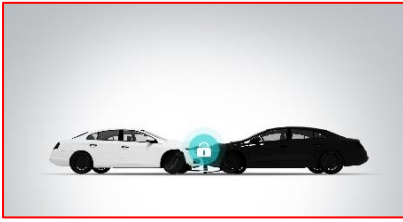

DDPAI

DDPAI mini

Minimalism Aesthetics

mini

וואפאיי

התנגשות ונעילה בשעת חירום ומניעת מחיקת סרטוני מפתח

עם חיישן G רגיש במיוחד, במקרה של התנגשות ובלימה פתאומית, המצלמה תצלם ותנעל אוטומטית הקלטה של קטע וידאו של 10 שניות לפני ואחרי האירוע. תמונות וסרטוני חירום ישמרו בנפרד כדי למנוע מחיקה על ידי ההקלטה המחזורית הרגילה.

קישוריות Wi-Fi עם הטלפון החכם, הורדה & הפעלה פשוטה וקלה
עם רכיב Wi-Fi איכותי, אין צורך להשתמש בקורא הכרטיסים כדי להתחבר למחשב ולפעולות מורכבות אחרות, באמצעות האפליקציה תוכלו לצפות ולהוריד הקלטות וידאו באיכות HD בכל עת, בנוחות ומהירות יותר!