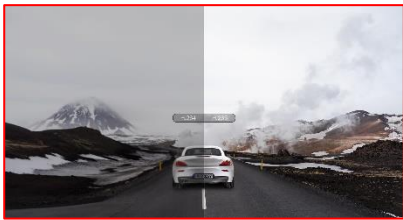

DDPAI

DDPAI mini

Minimalism Aesthetics

mini

וואפאיי

התנגשות ונעילה בשעת חירום ומניעת מחיקת סרטוני מפתח

עם חיישן G רגיש במיוחד, במקרה של התנגשות ובלימה פתאומית, המצלמה תצלם ותנעל אוטומטית הקלטה של קטע וידאו של 10 שניות לפני ואחרי האירוע. תמונות וסרטוני חירום ישמרו בנפרד כדי למנוע מחיקה על ידי ההקלטה המחזורית הרגילה.

קישוריות Wi-Fi עם הטלפון החכם, הורדה & הפעלה פשוטה וקלה
עם רכיב Wi-Fi איכותי, אין צורך להשתמש בקורא הכרטיסים כדי להתחבר למחשב ולפעולות מורכבות אחרות, באמצעות האפליקציה תוכלו לצפות ולהוריד הקלטות וידאו באיכות HD בכל עת, בנוחות ומהירות יותר!

קידוד H.265, צילום HD 1080P, רמת איכות של 1440P

טכנולוגיה מובילה בתעשייה, אותו צילום של 1080 פיקסלים מביא 50% יותר בשיפור איכות התמונה, 1080P פיקסל, אפקט איכות 1440P!

עריכה מיידית ומסננים של תמונות וסרטונים ושיתוף הנסיעות שלכם עם כולם
תוכלו לערוך ולייפות את התמונות והסרטונים של הנוף היפה לאורך הטיול, תמונות סלפי נפלאות, קטעי מסלול וכו', גזירה, סינון, מוסיקת רקע ועוד. תוכלו גם לשתף אותם ברשתות החברתיות כמו פייסבוק, אינסטגרם ואחרות ובלחיצה אחת לשליחה והעלאת התמונות והסרטונים שלכם.