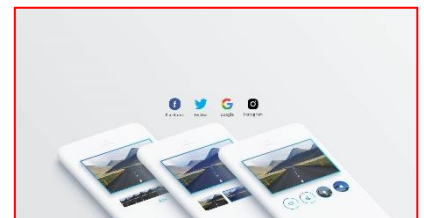

DDPAI

DDPAI mini

Minimalism Aesthetics

mini

וואפאיי

התנגשות ונעילה בשעת חירום ומניעת מחיקת סרטוני מפתח

עם חיישן G רגיש במיוחד, במקרה של התנגשות ובלימה פתאומית, המצלמה תצלם ותנעל אוטומטית הקלטה של קטע וידאו של 10 שניות לפני ואחרי האירוע. תמונות וסרטוני חירום ישמרו בנפרד כדי למנוע מחיקה על ידי ההקלטה המחזורית הרגילה.

קישוריות Wi-Fi עם הטלפון החכם, הורדה & הפעלה פשוטה וקלה
עם רכיב Wi-Fi איכותי, אין צורך להשתמש בקורא הכרטיסים כדי להתחבר למחשב ולפעולות מורכבות אחרות, באמצעות האפליקציה תוכלו לצפות ולהוריד הקלטות וידאו באיכות HD בכל עת, בנוחות ומהירות יותר!

קידוד H.265, צילום HD 1080P, רמת איכות של 1440P

טכנולוגיה מובילה בתעשייה, אותו צילום של 1080 פיקסלים מביא 50% יותר בשיפור איכות התמונה, 1080P פיקסל, אפקט איכות 1440P!

עריכה מיידית ומסננים של תמונות וסרטונים ושיתוף הנסיעות שלכם עם כולם
תוכלו לערוך ולייפות את התמונות והסרטונים של הנוף היפה לאורך הטיול, תמונות סלפי נפלאות, קטעי מסלול וכו', גזירה, סינון, מוסיקת רקע ועוד. תוכלו גם לשתף אותם ברשתות החברתיות כמו פייסבוק, אינסטגרם ואחרות ובלחיצה אחת לשליחה והעלאת התמונות והסרטונים שלכם.