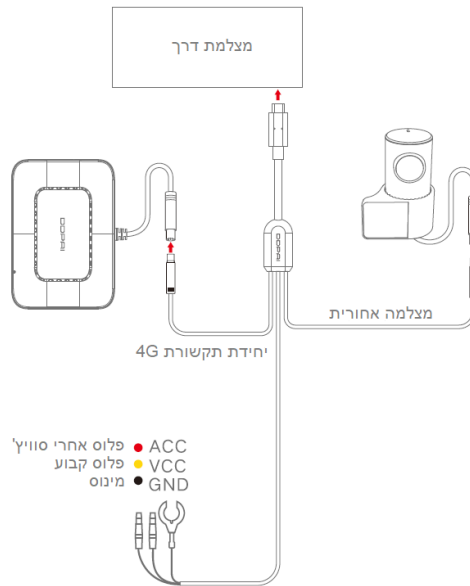

DDPAI

4G CLOUD BOX

הוראות התקנה
והפעלה

אורך הכבל: 500 מ"מ
מידות היחידה: 13.2*55.8*80.7 מ"מ

יחידת התקשורת 4G המוצמדת לשמשה
הקדמית של הרכב באמצעות דבק M3
המשמשת יחד עם כרטיס גלישה ה-SIM
לפונקציות ניטור מרחוק, צילום מרחוק
ואחסון אירועים בענן.

1.1 תיאור אביזרים

1 תושבת כרטיס SIM

2 נורית בקרה

1.2 התקנת כרטיס SIM

הוצא את מחזיק כרטיס הסימ באמצעות הסיכה המצורפת, הכנס את הסיכה לחור ולחץ לחיצה קלה להוצאת מחזיק הסימ.

1.3 דיאגרמת חיבורים

הערה: יש למקם יחידת התקשורת 4G על שמשת הרכב כך שתהיה גישה להוצאה והכנסה של כרטיס הסיים ולהסתיר את המחבר של היחידה במקום נגיש במקרה ויהיה צורך לאפס את היחידה.

2. הערות התקנה

1. ניתן להשתמש בפונקציית הניטור מרחוק בהתאם לתנאי הקליטה הסלולרית של יחידת התקשורת 4G.
2. יש לוודא כי חבילת הגלישה פעילה.
3. התמונות במדריך זה הן להמחשה בלבד.

אתר אינטרנט: www.ddpai.co.il
דוא"ל: info@ddpai.co.il
שם היבואן: אי-קאם בע"מ
טלפון: 052-2409594