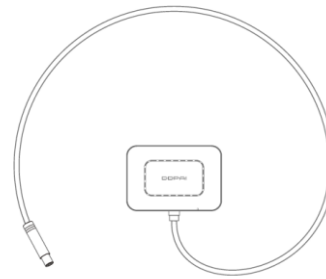

DDPAI

4G CLOUD BOX

הוראות התקנה
והפעלה

אורך הכבל: 500 מ"מ
מידות היחידה: 13.2*55.8*80.7 מ"מ

יחידת התקשורת 4G המוצמדת לשמשה
הקדמית של הרכב באמצעות דבק M3
המשמשת יחד עם כרטיס גלישה ה-SIM
לפונקציות ניטור מרחוק, צילום מרחוק
ואחסון אירועים בענן.

1.1 תיאור אביזרים

1 תושבת כרטיס SIM

2 נורית בקרה

1.2 התקנת כרטיס SIM

הוצא את מחזיק כרטיס הסימ באמצעות הסיכה המצורפת, הכנס את הסיכה לחור ולחץ לחיצה קלה להוצאת מחזיק הסימ.

1.3 דיאגרמת חיבורים

הערה: יש למקם יחידת התקשורת 4G על שמשת הרכב כך שתהיה גישה להוצאה והכנסה של כרטיס הסיים ולהסתיר את המחבר של היחידה במקום נגיש במקרה ויהיה צורך לאפס את היחידה.