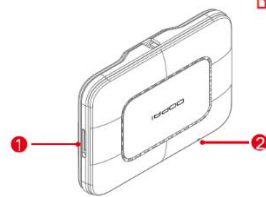

DDPAI

4G CLOUD BOX

הוראות התקנה
והפעלה

אורך הכבל: 500 מ"מ
מידות היחידה: 13.2*55.8*80.7 מ"מ

יחידת התקשורת 4G המוצמדת לשמשה
הקדמית של הרכב באמצעות דבק M3
המשמשת יחד עם כרטיס גלישה ה-SIM
לפונקציות ניטור מרחוק, צילום מרחוק
ואחסון אירועים בענן.

1.1 תיאור אביזרים

1 תושבת כרטיס SIM

2 נורית בקרה

1.2 התקנת כרטיס SIM

הוצא את מחזיק כרטיס הסימ באמצעות הסיכה המצורפת, הכנס את הסיכה לחור ולחץ לחיצה קלה להוצאת מחזיק הסימ.

1.3 דיאגרמת חיבורים

הערה: יש למקם יחידת התקשורת 4G על שמשת הרכב כך שתהיה גישה להוצאה והכנסה של כרטיס הסיים ולהסתיר את המחבר של היחידה במקום נגיש במקרה ויהיה צורך לאפס את היחידה.