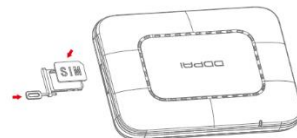

DDPAI

4G CLOUD BOX

הוראות התקנה
והפעלה

אורך הכבל: 500 מ"מ
מידות היחידה: 13.2*55.8*80.7 מ"מ

יחידת התקשורת 4G המוצמדת לשמשה
הקדמית של הרכב באמצעות דבק M3
המשמשת יחד עם כרטיס גלישה ה-SIM
לפונקציות ניטור מרחוק, צילום מרחוק
ואחסון אירועים בענן.

1.1 תיאור אביזרים

1 תושבת כרטיס SIM

2 נורית בקרה

1.2 התקנת כרטיס SIM

הוצא את מחזיק כרטיס הסימ באמצעות הסיכה המצורפת, הכנס את הסיכה לחור ולחץ לחיצה קלה להוצאת מחזיק הסימ.

1.3 דיאגרמת חיבורים

הערה: יש למקם יחידת התקשורת 4G על שמשת הרכב כך שתהיה גישה להוצאה והכנסה של כרטיס הסיים ולהסתיר את המחבר של היחידה במקום נגיש במקרה ויהיה צורך לאפס את היחידה.