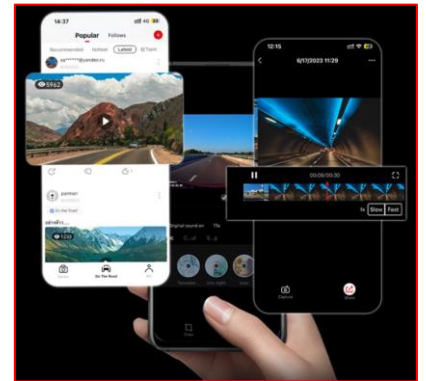

DDPAI

DDPAI MINI 

**Tiny but Mighty,
Small but Strong**

1296P UHD Resolution | Mini Body | Loop Recording

DDPAI

התנגשות ונעילה בשעת חירום ומניעת מחיקת סרטוני מפתח

עם חיישן G רגיש במיוחד, במקרה של התנגשות ובלימה פתאומית, המצלמה תצלם ותנעל אוטומטית הקלטה של קטע וידאו של 10 שניות לפני ואחרי האירוע. תמונות וסרטוני חירום ישמרו בנפרד כדי למנוע מחיקה על ידי ההקלטה המחזורית הרגילה.

קישוריות Wi-Fi עם הטלפון החכם, הורדה & הפעלה פשוטה וקלה
עם רכיב Wi-Fi איכותי, אין צורך להשתמש בקורא הכרטיסים כדי להתחבר למחשב ולפעולות מורכבות אחרות, באמצעות האפליקציה תוכלו לצפות ולהוריד הקלטות וידאו באיכות UHD בכל עת, בנוחות ומהירות יותר!

קידוד H.265, צילום UHD 1296P, רמת איכות של 1440P

טכנולוגיה מובילה בתעשייה, אותו צילום של 1296 פיקסלים מביא יותר בשיפור איכות התמונה, 1080P פיקסל, אפקט איכות 1440P!

עריכה מיידית ומסננים של תמונות וסרטונים ושיתוף הנסיעות שלכם עם כולם
תוכלו לערוך ולייפות את התמונות והסרטונים של הנוף היפה לאורך הטיול, תמונות סלפי נפלאות, קטעי מסלול וכו', גזירה, סינון, מוסיקת רקע ועוד. תוכלו גם לשתף אותם ברשתות החברתיות כמו פייסבוק, אינסטגרם ואחרות ובלחיצה אחת לשליחה והעלאת התמונות והסרטונים שלכם.