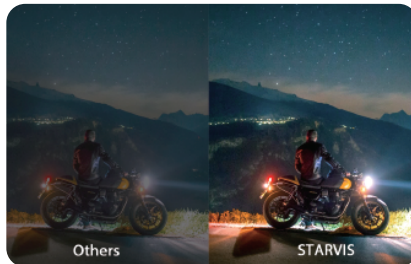

מצלמת דרך לאופנוע בעלת ערוץ כפול 1080P עבור רוכבי האופנועים כדי לתעד את הרגעים החשובים שלהם במהלך הנסיעה. ה- MT1 בעלת מצלמה קדמית ואחורית להקלטת הדרך מלפנים ומאחור. עם שלט רחוק, Wi-Fi ומקלט GPS מובנים ה-MT1 יכולה להקליט את כל מה שאתה רוצה במהלך הנסיעה שלך באופנוע. עמידות בפני מים ואבק בתקן IP66 כדי להבטיח ביצועים מעולים בכל תנאי מזג אוויר.

קורא כרטיסים

כרטיס VIOFO
32GB micro SD

מצלמה דו-כיוונית 1080P

הקלטה של הכביש מלפנים ומאחור באופן היקפי ב- 1080P 30fps.

סופר ראיית לילה

מצלמה דו כיוונית עם חיישן Sony Starvis. החיישן מסוגל להקליט כל פרט בלילה.