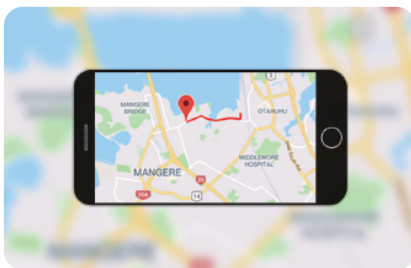

מצלמת דרך לאופנוע בעלת ערוץ כפול 1080P עבור רוכבי האופנועים כדי לתעד את הרגעים החשובים שלהם במהלך הנסיעה. ה- MT1 בעלת מצלמה קדמית ואחורית להקלטת הדרך מלפנים ומאחור. עם שלט רחוק, Wi-Fi ומקלט GPS מובנים ה-MT1 יכולה להקליט את כל מה שאתה רוצה במהלך הנסיעה שלך באופנוע. עמידות בפני מים ואבק בתקן IP66 כדי להבטיח ביצועים מעולים בכל תנאי מזג אוויר.

קורא כרטיסים

כרטיס VIOFO
32GB micro SD

מצלמה דו-כיוונית 1080P

הקלטה של הכביש מלפנים ומאחור באופן היקפי ב- 1080P 30fps.

סופר ראיית לילה

מצלמה דו כיוונית עם חיישן Sony Starvis. החיישן מסוגל להקליט כל פרט בלילה.

שלט רחוק

לחץ והתחל בהקלטת חירום ידנית, בנוסף תוכל לשלוט בחיבור ה-Wi-Fi.

תמיכה ב-Wi-Fi

מודול Wi-Fi מובנה לצפייה, הורדה ושיתוף וידאו באפליקציה.

מקלט GPS

ליהנות ולעקוב אחר המסע שלך ולהציג את נתוני מהירות, מסלול וזמן הנסיעה.