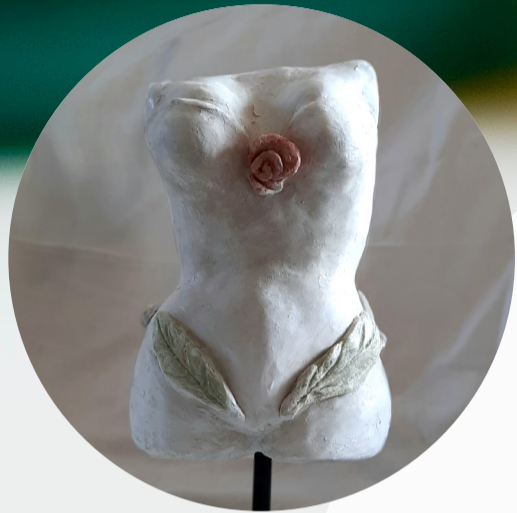

DU SAMEDI 14 AU
MERCREDI 18 MAI 2022

LES ATELIERS DE L'A.S.L.C.
EXPOSITION

À la Maison du Jeu de Paume
À Neauphle-Le-Château
Dessin - Peinture - Sculpture

Horaires des
permanences :

Samedi : 10h00-18h30
Dimanche, lundi et
mardi :
14h00-18h30
Mercredi : 10h00-18h00