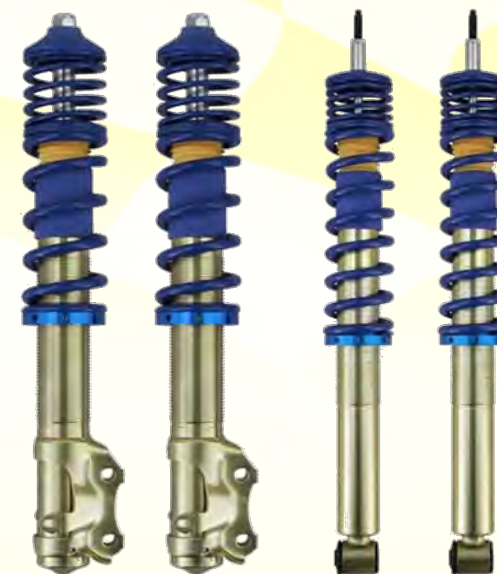

KIT CUERPO ROSCADO

TECHNOLOGY T-SPORT