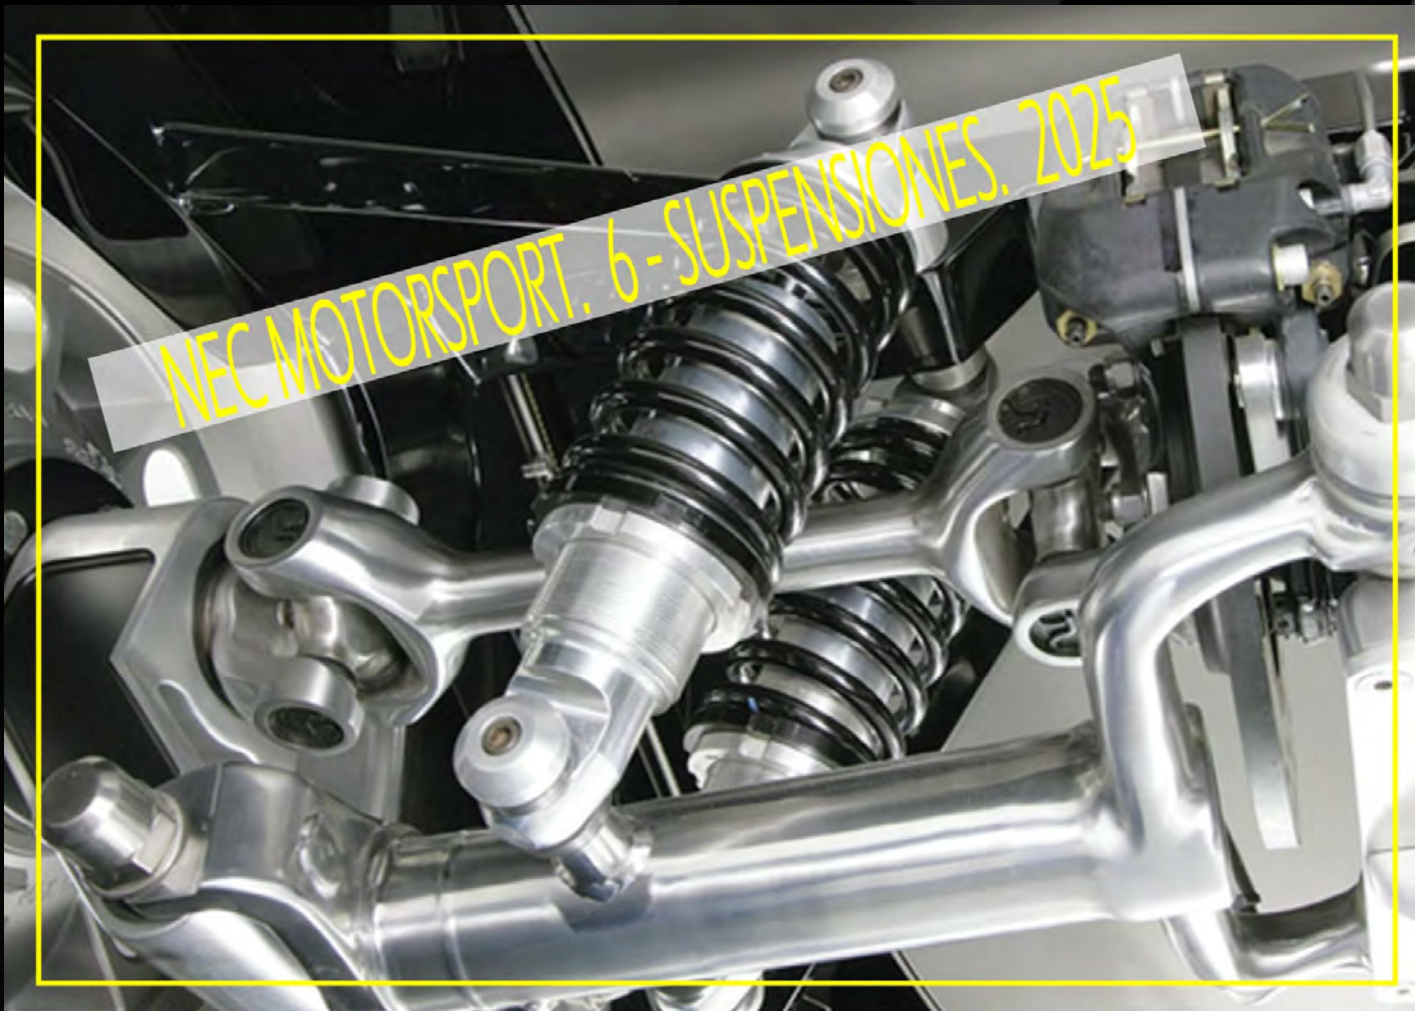

www.gtzracing.com
www.speedlinecorse.es

6 - SUSPENSIONES. amortiguadores / muelles / technology

Amortiguadores deportivos GTZ RACING:

- Carga de gas.
- Dureza un 20% / 25% superior .
- Firmeza creciente según la exigencia de la conducción.
- Pasan ITV sin problemas.
- Fabricados en Francia.