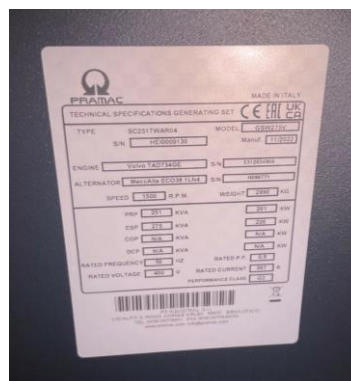

Adel e.K.

Export-Baumaschinen-Nutzfahrzeuge-
Autoverwertung-Maschinendemontage

Gottlieb-Daimler Str. 26/1
DE-74831 Gundelsheim

Tel: 0049 / 1796710242
E-Mail: adel.ek@hotmail.com

ADEL E.K.
BANK ACCOUNT / BANKVERBINDUNG
KREISSPARKASSE HEILBRONN
IBAN: DE47 6205 0000 0000 3015 34
BIC: HEISDE66XXX
STEUER-NR.: 65288 / 15837