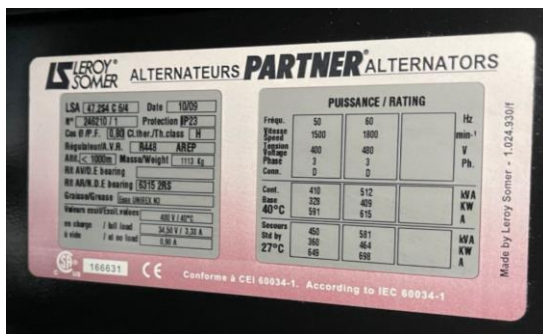

Adel e.K.

Export-Baumaschinen-Nutzfahrzeuge-
Autoverwertung-Maschinendemontage

Gottlieb-Daimler Str. 26/1
DE-74831 Gundelsheim

Tel: 0049 / 1796710242
E-Mail: adel.ek@hotmail.com

ADEL E.K.
BANK ACCOUNT / BANKVERBINDUNG
KREISSPARKASSE HEILBRONN
IBAN: DE47 6205 0000 0000 3015 34
BIC: HEISDE66XXX
STEUER-NR.: 65288 / 15837