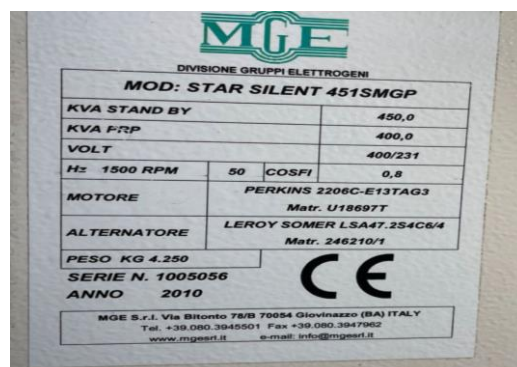

Adel e.K.

Export-Baumaschinen-Nutzfahrzeuge-
Autoverwertung-Maschinendemontage

Gottlieb-Daimler Str. 26/1
DE-74831 Gundelsheim

Tel: 0049 / 1796710242
E-Mail: adel.ek@hotmail.com

ADEL E.K.
BANK ACCOUNT / BANKVERBINDUNG
KREISSPARKASSE HEILBRONN
IBAN: DE47 6205 0000 0000 3015 34
BIC: HEISDE66XXX
STEUER-NR.: 65288 / 15837