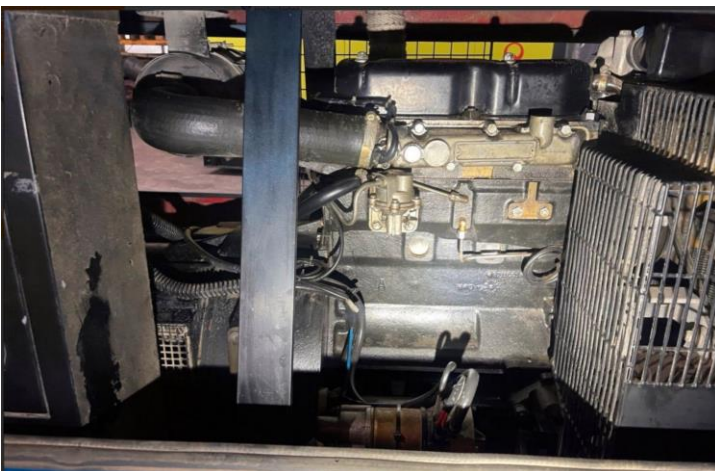

Adel e.K.

Export-Baumaschinen-Nutzfahrzeuge-
Autoverwertung-Maschinendemontage

Gottlieb-Daimler Str. 26/1
DE-74831 Gundelsheim

Tel: 0049 / 1796710242
E-Mail: adel.ek@hotmail.com

ADEL E.K.
BANK ACCOUNT / BANKVERBINDUNG
KREISSPARKASSE HEILBRONN
IBAN: DE47 6205 0000 0000 3015 34
BIC: HEISDE66XXX
STEUER-NR.: 65288 / 15837