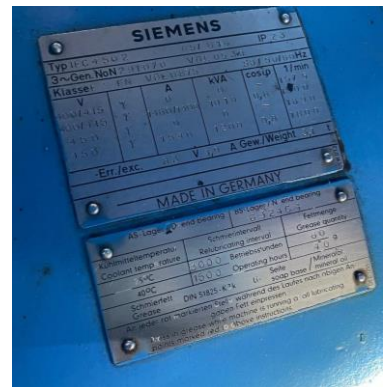

Adel e.K.

Export-Baumaschinen-Nutzfahrzeuge-
Autoverwertung-Maschinendemontage

Gottlieb-Daimler Str. 26/1
DE-74831 Gundelsheim

Tel: 0049 / 1796710242
E-Mail: adel.ek@hotmail.com

ADEL E.K.
BANK ACCOUNT / BANKVERBINDUNG
KREISSPARKASSE HEILBRONN
IBAN: DE47 6205 0000 0000 3015 34
BIC: HEISDE66XXX
STEUER-NR.: 65288 / 15837