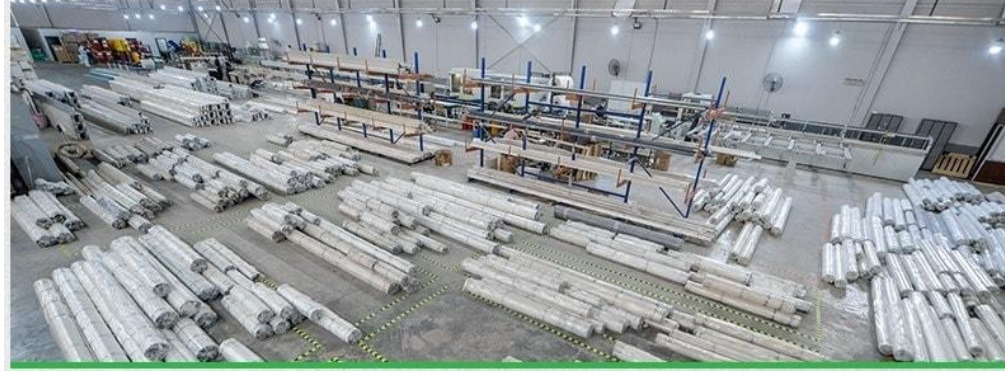

منذ أكثر من خمسة وعشرين عامًا وشركة النيل للصناعة والتجهيزات هي الشركة الرائدة في مجال تصنيع شيش الحصىرة (الرولنج شاتر) في أفريقيا والشرق الأوسط.

لا تزال شركة النيل تعمل على التطور لمواكبة كل جديد في تكنولوجيا صناعة الشيش الحصىرة، حتى نظل الاختيار الأول للموزعين في جميع المناطق.

للاستفسارات يرجى التواصل على:

٠١٢١٢٣٣٣٣٨٣

كما يمكنكم زيارة موقعنا:

www.nilecompany.net

#خبرة الـ25 عامًا

#شركة النيل

رواد في
مجالنا