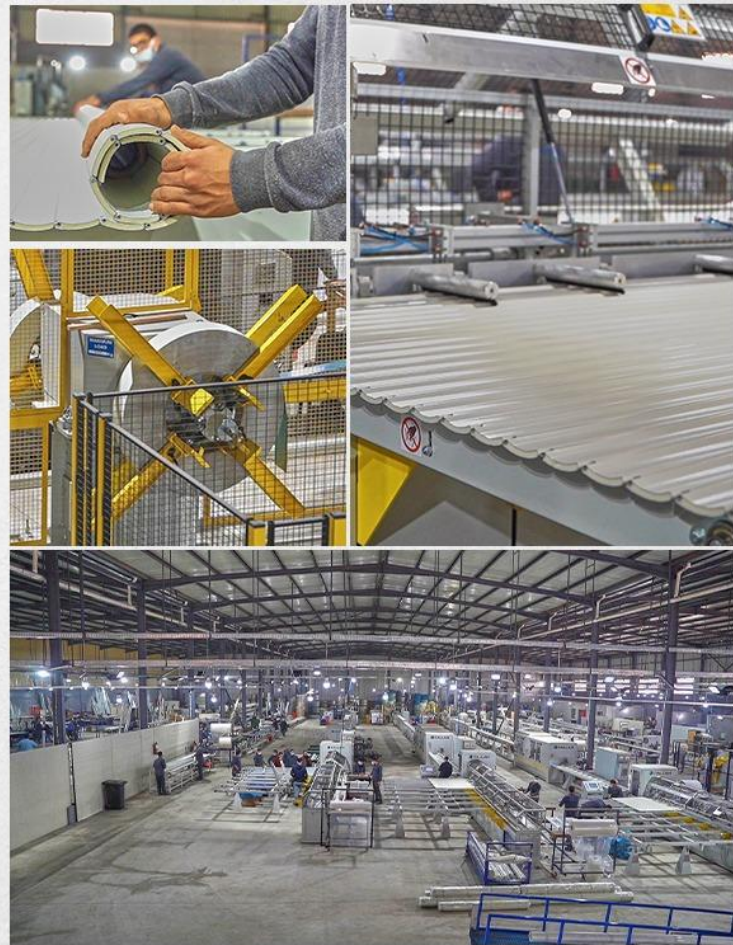

لموزعينا وعملائنا.

إليك أحدث خطوط إنتاجنا:

:NGS

إذا كنت تبحث عن تهوية وإضاءة أفضل، الـ NGS هو الاختيار  
الأفضل بسبب فتحاته الواسعة هذا بالإضافة لجودته العالية بسبب تقنية  
التحبيس الذاتي.

:NGSS

يتميز بدرجة صلابة عالية، حيث يتم تصنيعه بأجود أنواع الزنكسيوم  
المحقون بفوم عالي الكثافة.

#خبرة\_ال25\_عامًا

#شركة النيل

نمتلك في شركة النيل للصناعة والتجهيزات أضخم خطوط الإنتاج في أفريقيا والشرق الأوسط وهو ما يؤهلنا لنكون من أفضل مصنعي الرولنج شاتر (شيش الحصىرة).

إذا كنت موزع للرولنج الشاتر وتبحث عن أفضل المنتجات ذات