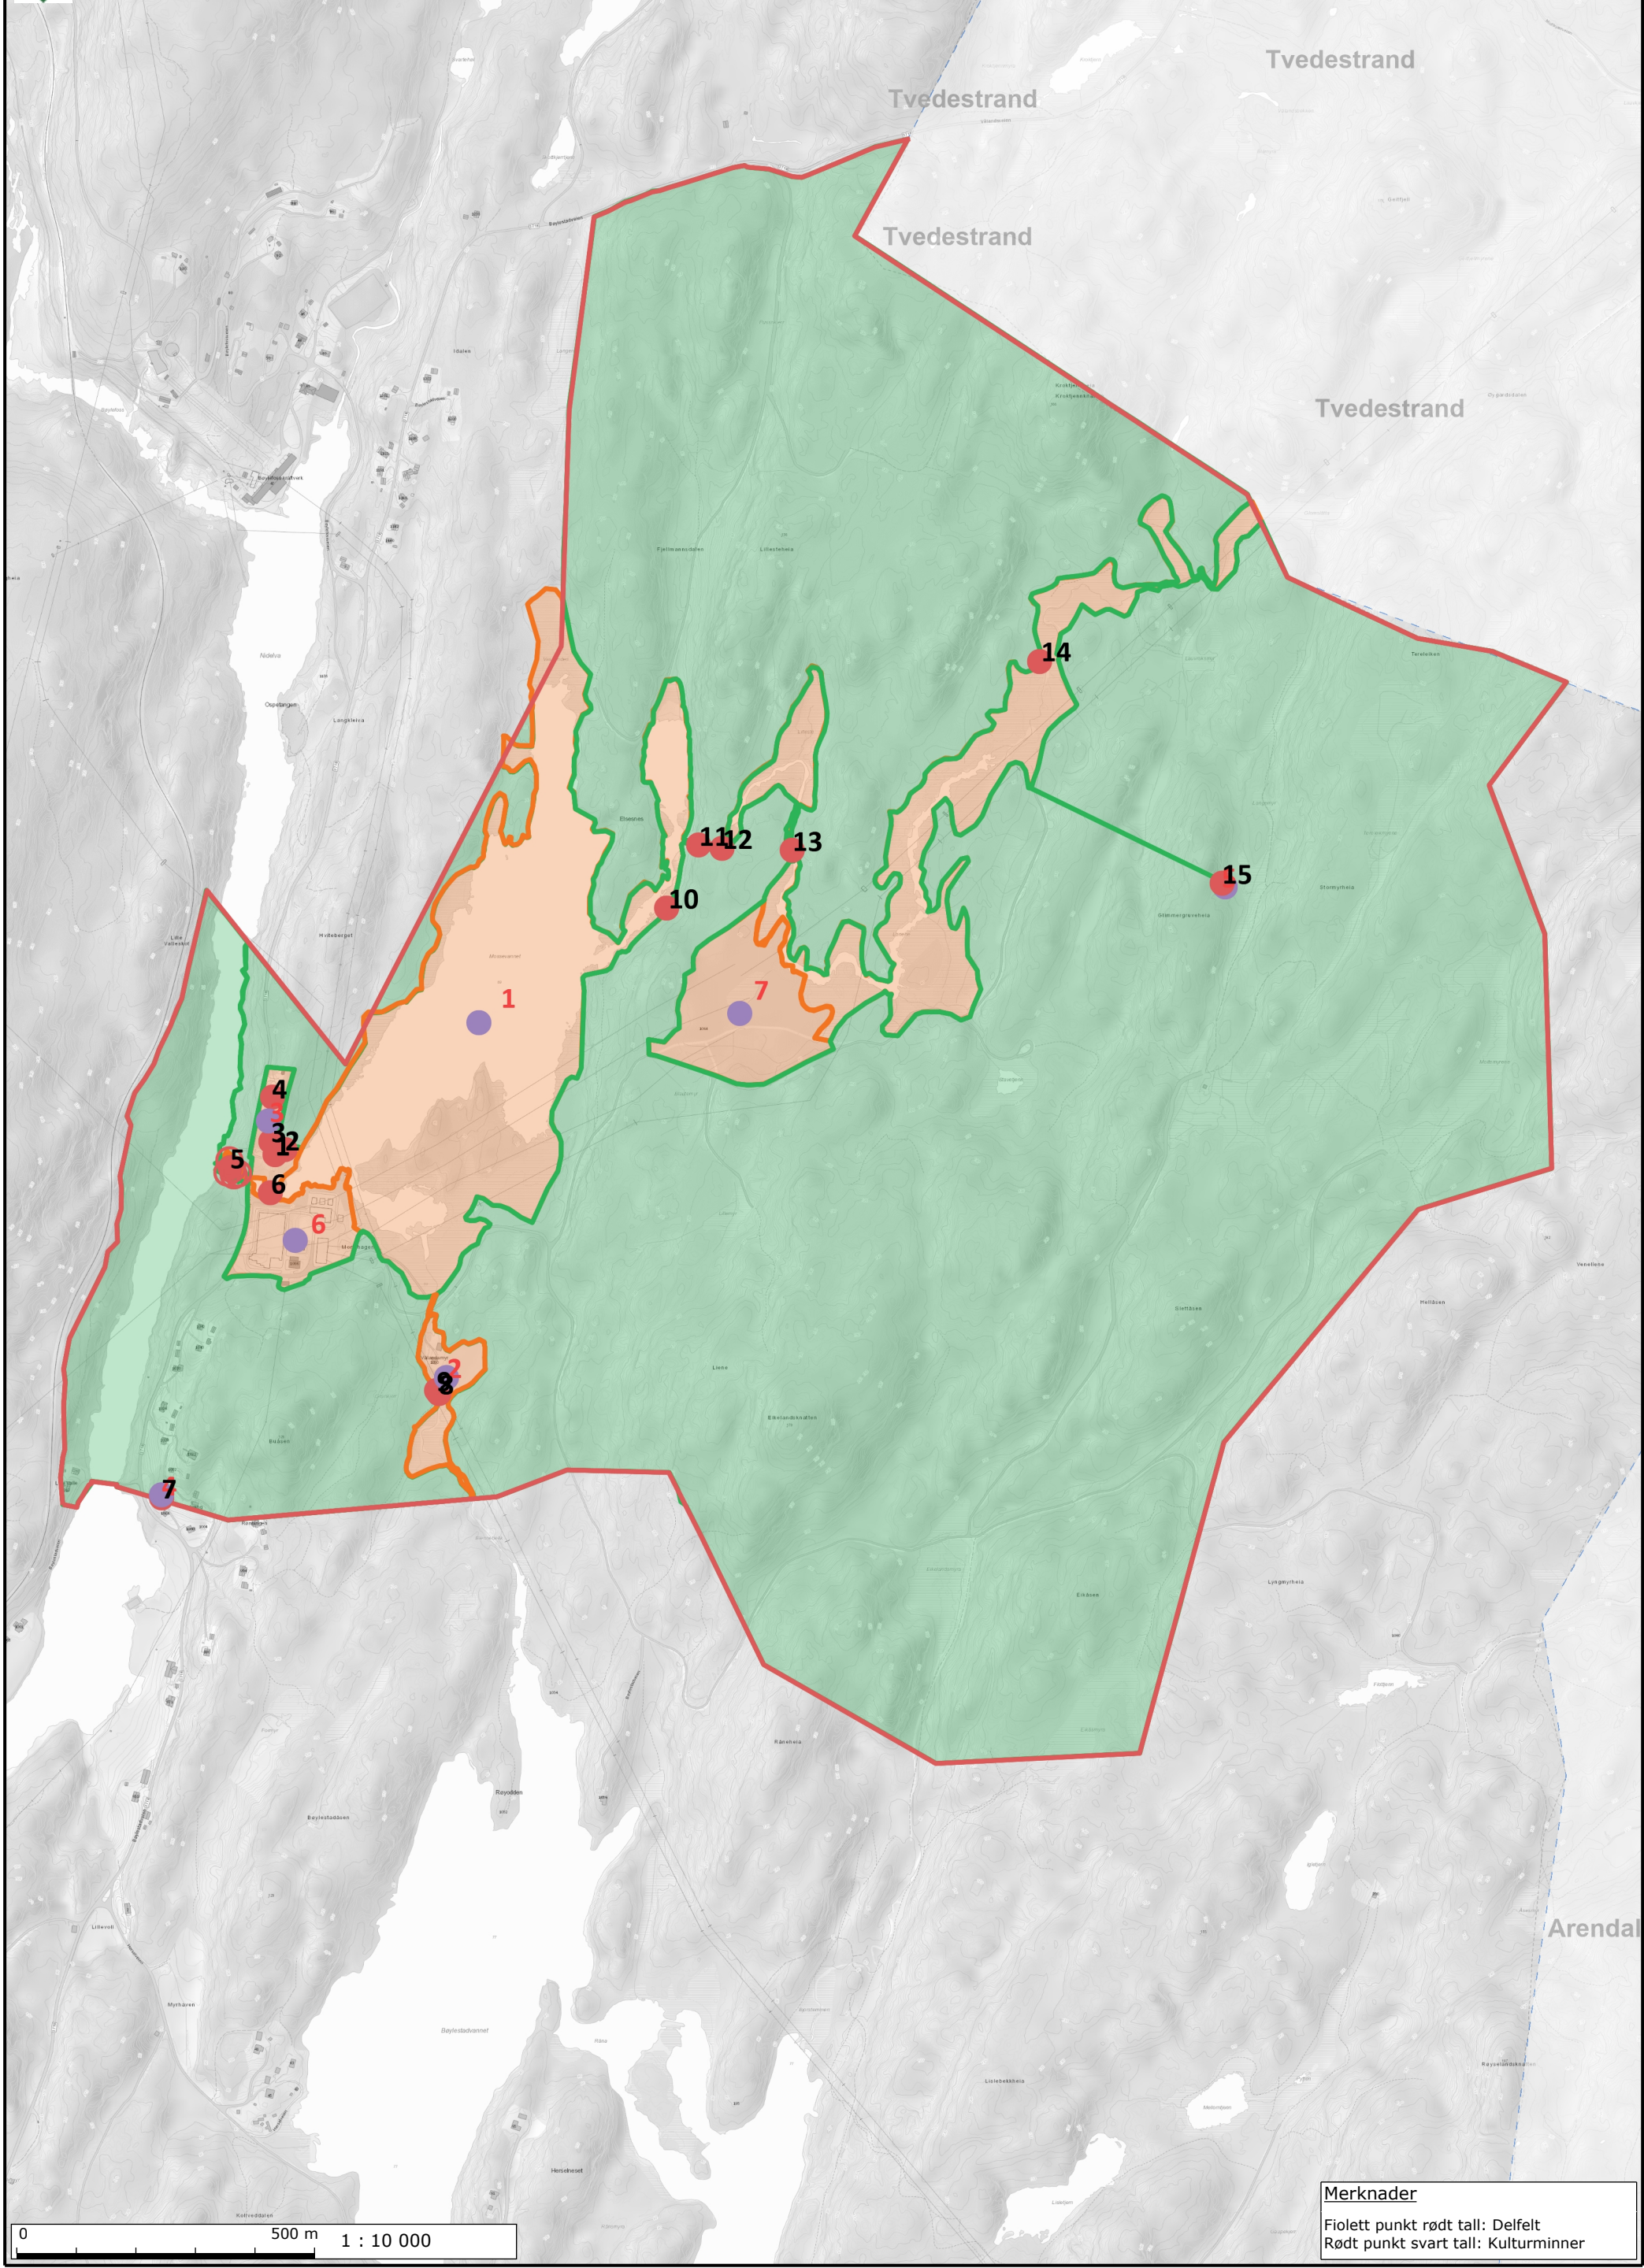

# Bøylestad Næringspark Delområder Kulturmin

0 500 m 1 : 10 000

**Merknader**  
Fiolett punkt rødt tall: Delfelt  
Rødt punkt svart tall: Kulturminner

Det tas forbehold om evt. feil/mangler i kartet/innlaget. I forbindelse med prosjektering/anleggssarbeid må aktuelle faginstans i kommunen kontaktes.