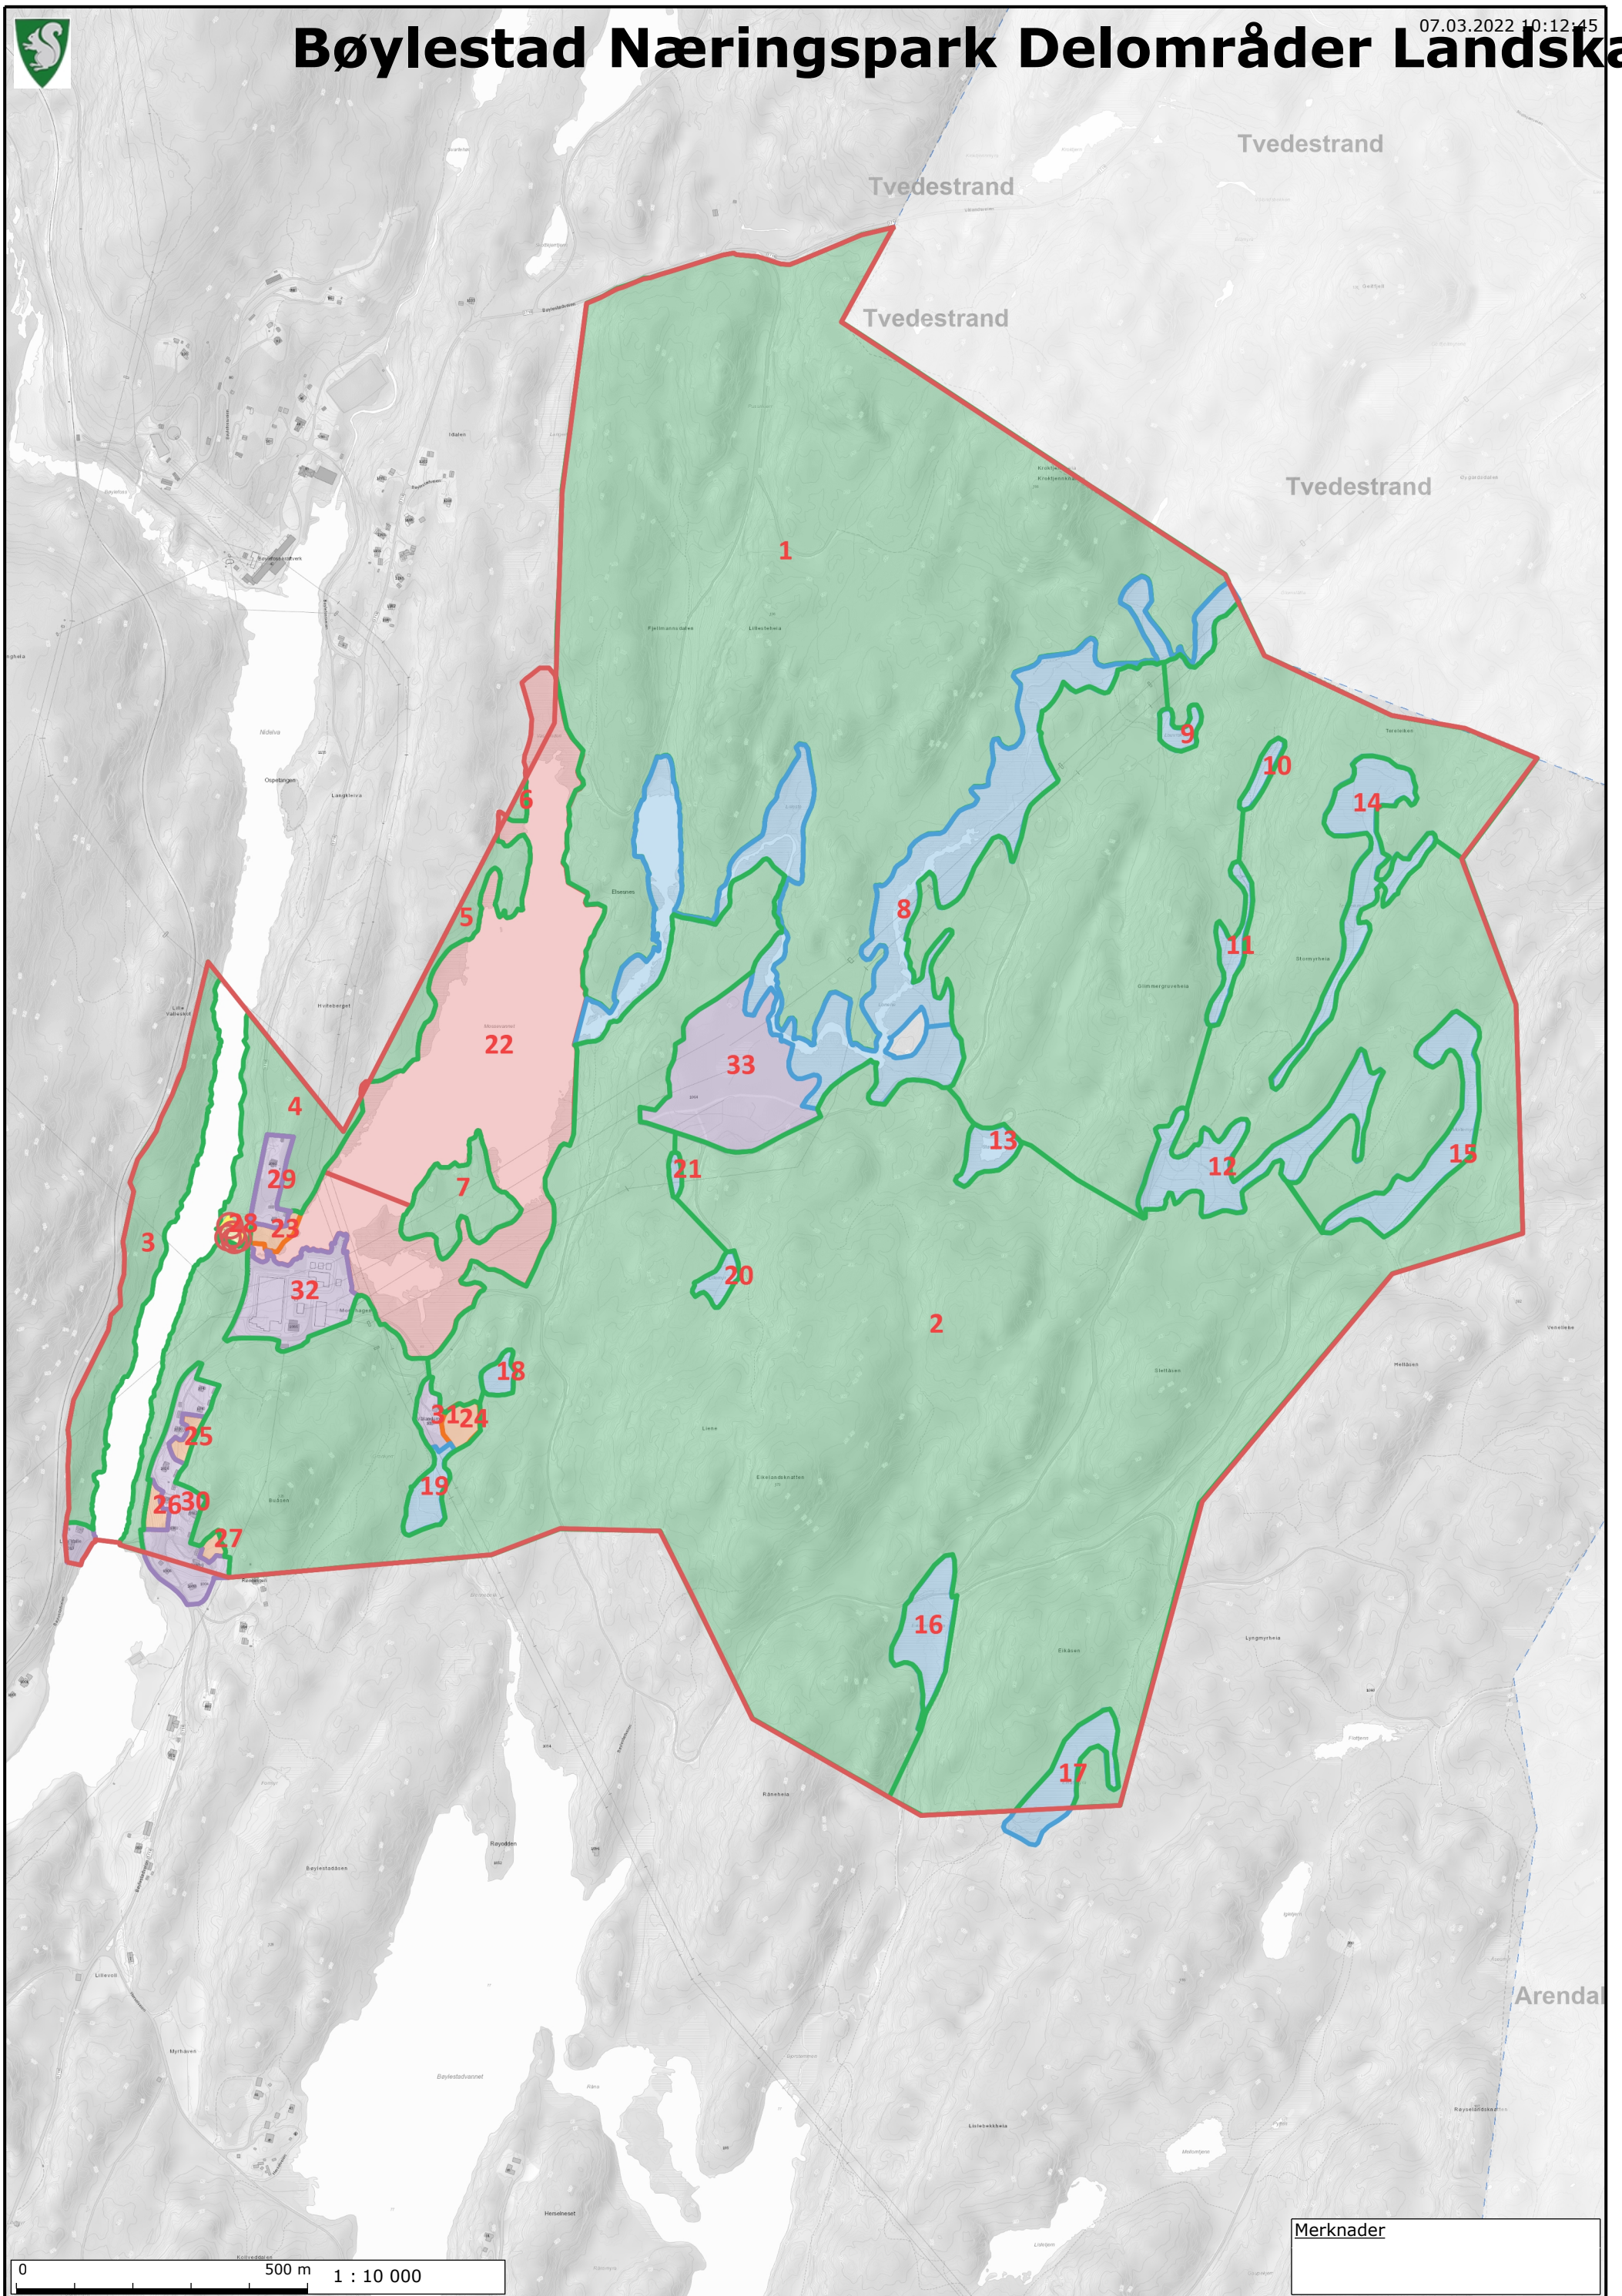

Bøylestad Næringspark Delområder Landskap

0 500 m 1 : 10 000

Merknader

Det tas forbehold om evt. feil/mangler i kartet/utslaget. I forbindelse med prosjektering/anleggssarbeid må aktuelle faginstans i kommunen kontaktes.