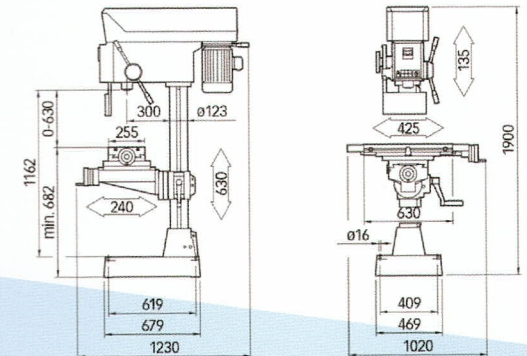

R 32

**BOHRER MITTELSCHWERER BAUREIHE
MIT HOCHLEISTUNGSGETRIEBEMEDIUM-SIZE**

*PERCEUSE SÉRIE MI-LOURDE
AVEC TRANSMISSION À HAUT RENDEMENT*

TR

PGM

TC

TR: 600 x 345 mm

*Rechtecktisch
Table mécanicien*

PGM: 325 x 325 mm

*Drehbare Fläche Schraubstock
Table pivotante étau*

TC: 630 x 255 mm

*Kreuztisch
Table croisée*

VARIABLE