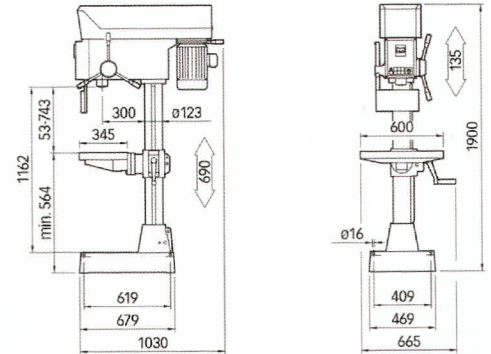

R 32

**BOHRER MITTELSCHWERER BAUREIHE
MIT HOCHLEISTUNGSGETRIEBEMEDIUM-SIZE**

*PERCEUSE SÉRIE MI-LOURDE
AVEC TRANSMISSION À HAUT RENDEMENT*

TR

PGM

TC

TR: 600 x 345 mm

*Rechtecktisch
Table mécanicien*

PGM: 325 x 325 mm

*Drehbare Fläche Schraubstock
Table pivotante étau*

TC: 630 x 255 mm

*Kreuztisch
Table croisée*

VARIABLE