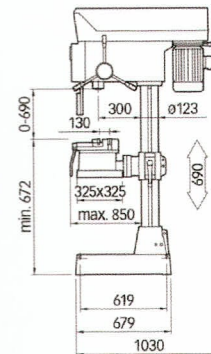

R 32

**BOHRER MITTELSCHWERER BAUREIHE
MIT HOCHLEISTUNGSGETRIEBEMEDIUM-SIZE**

*PERCEUSE SÉRIE MI-LOURDE
AVEC TRANSMISSION À HAUT RENDEMENT*

TR

PGM

TC

TR: 600 x 345 mm

*Rechtecktisch
Table mécanicien*

PGM: 325 x 325 mm

*Drehbare Fläche Schraubstock
Table pivotante étau*

TC: 630 x 255 mm

*Kreuztisch
Table croisée*

VARIABLE