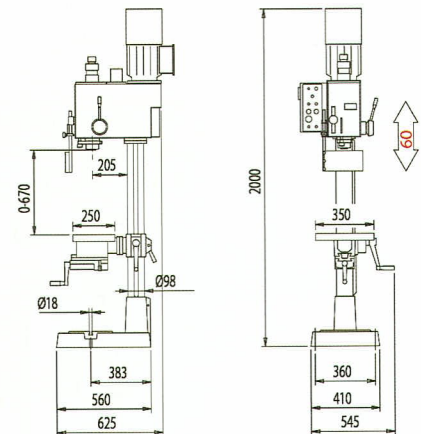

COLONNA / COLUMN