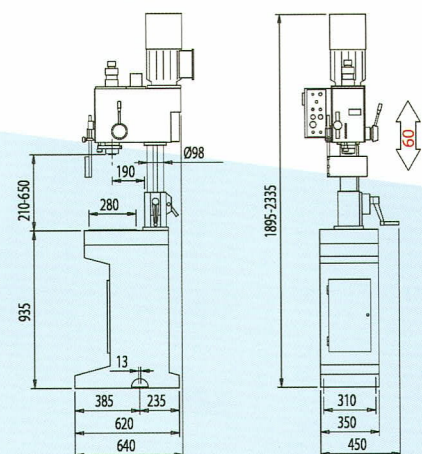

# MDR 12

MASCHIATRICI AUTOMATICHE  
A VELOCITÀ VARIABILE

AUTOMATIC TAPPING MACHINES  
WITH VARIABLES SPEEDS

### MDR 12

Leva sensitiva ad inversione  
Reversing sensitiv lever