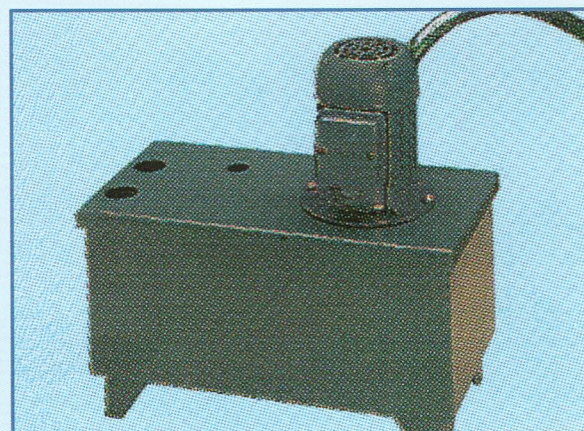

OPZIONI

OPTIONS

Mandrino portamaschi
Screw-taps chuck

Patrona
Lead-screw

Contagiri digitale mandrino per variatore
Spindle RPM digital read-out

Dispositivo di lubrorefrigerazione
Synchronized spraying nozzle