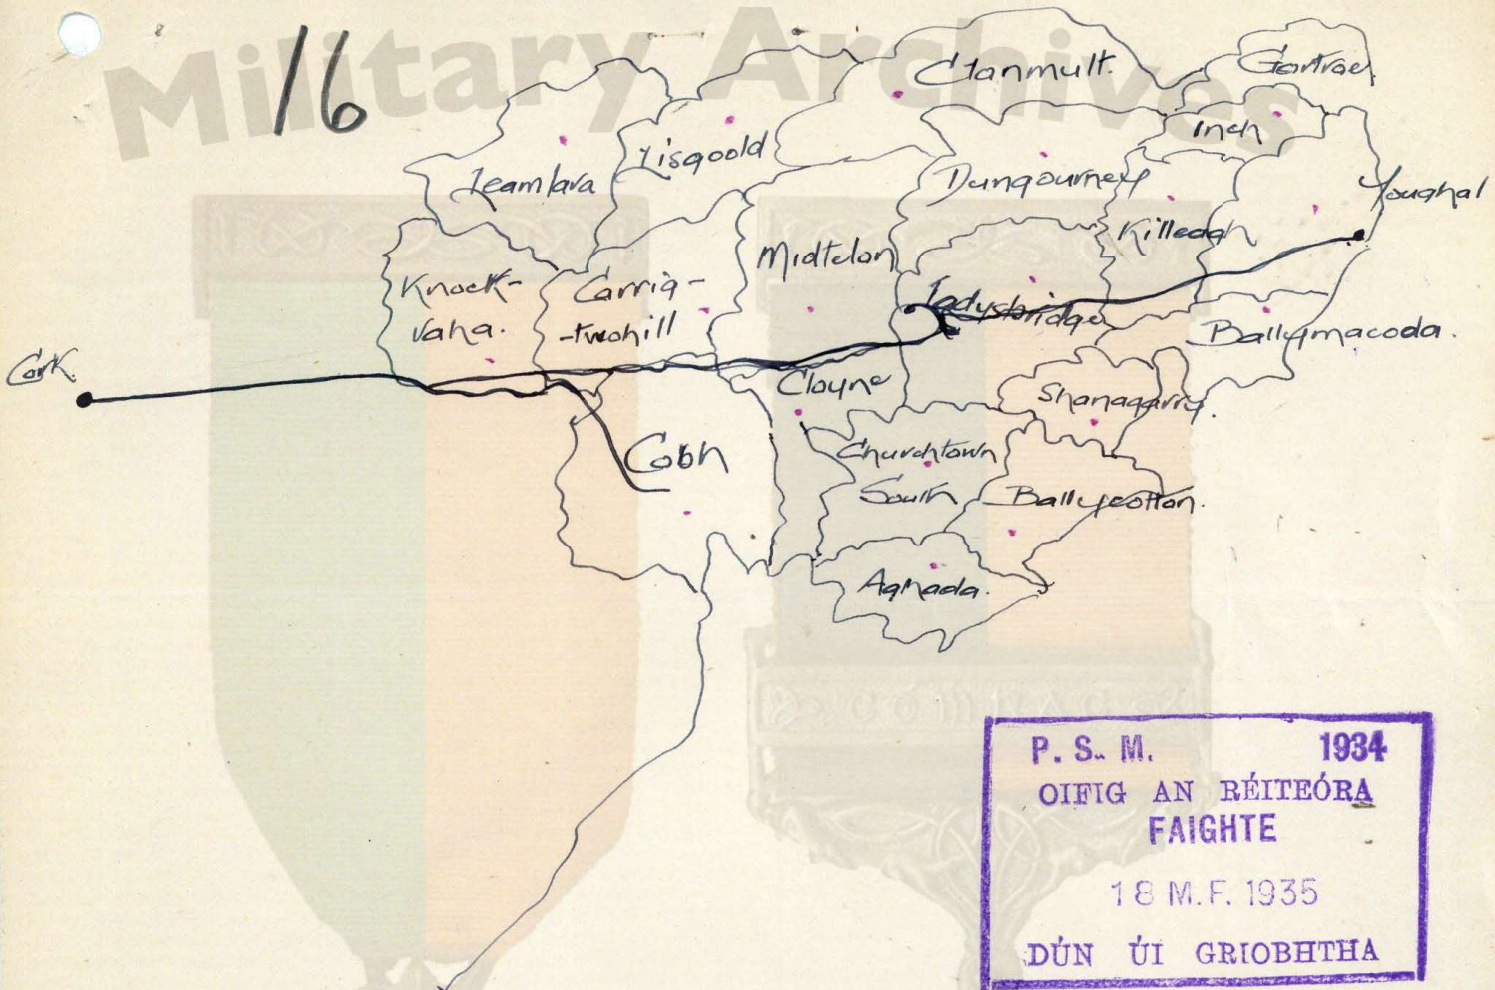

1/6

P. S. M. 1934
 OIFIG AN RÉITEÓRA
 FAIGHTE
 18 M.F. 1935
 DÚN ÚI GRIOBHTHA

Rough Map of

No. 1 Batt. Area.

Cork No. 1 Bnd.

M. O'Leama

16/ix/35

Military Service Pensions Collection