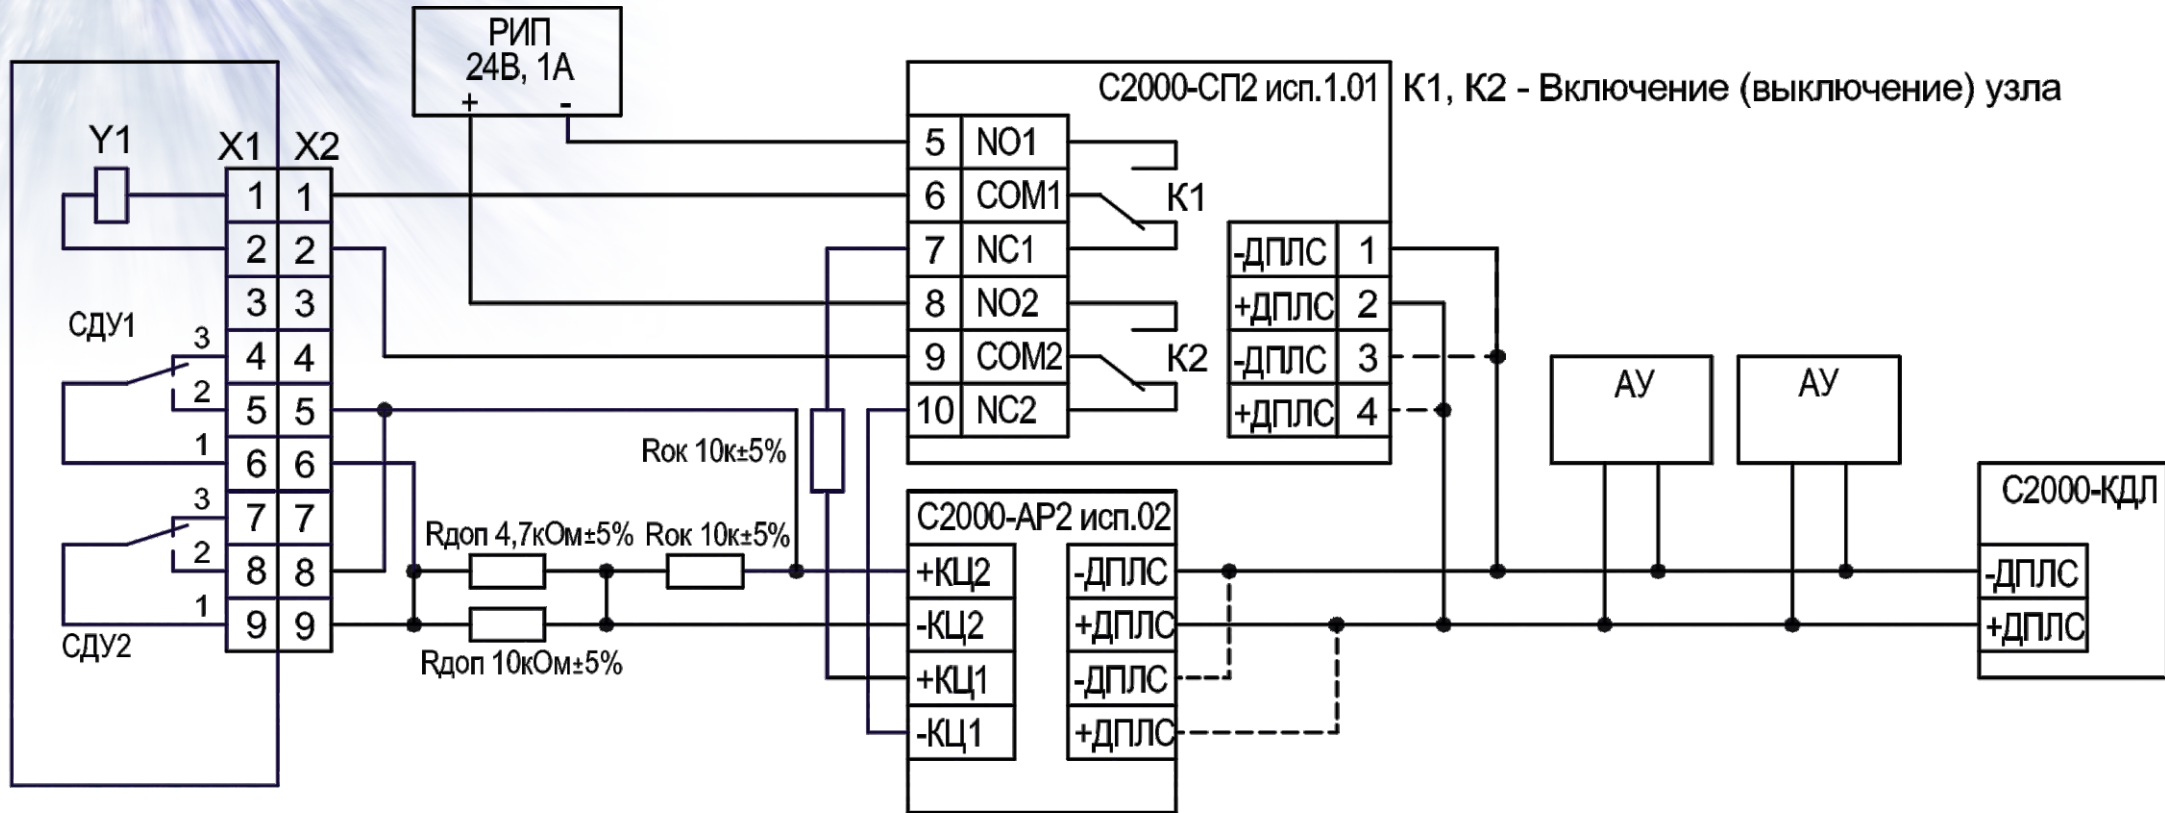

Схема подключения УУ-д к С2000-КДЛ (С2000-СП вер.1.01, С2000-АР исп. 02)

УУ-д
Малорасходный

УУ-д
с комбинированным
и пневматическим
приводами