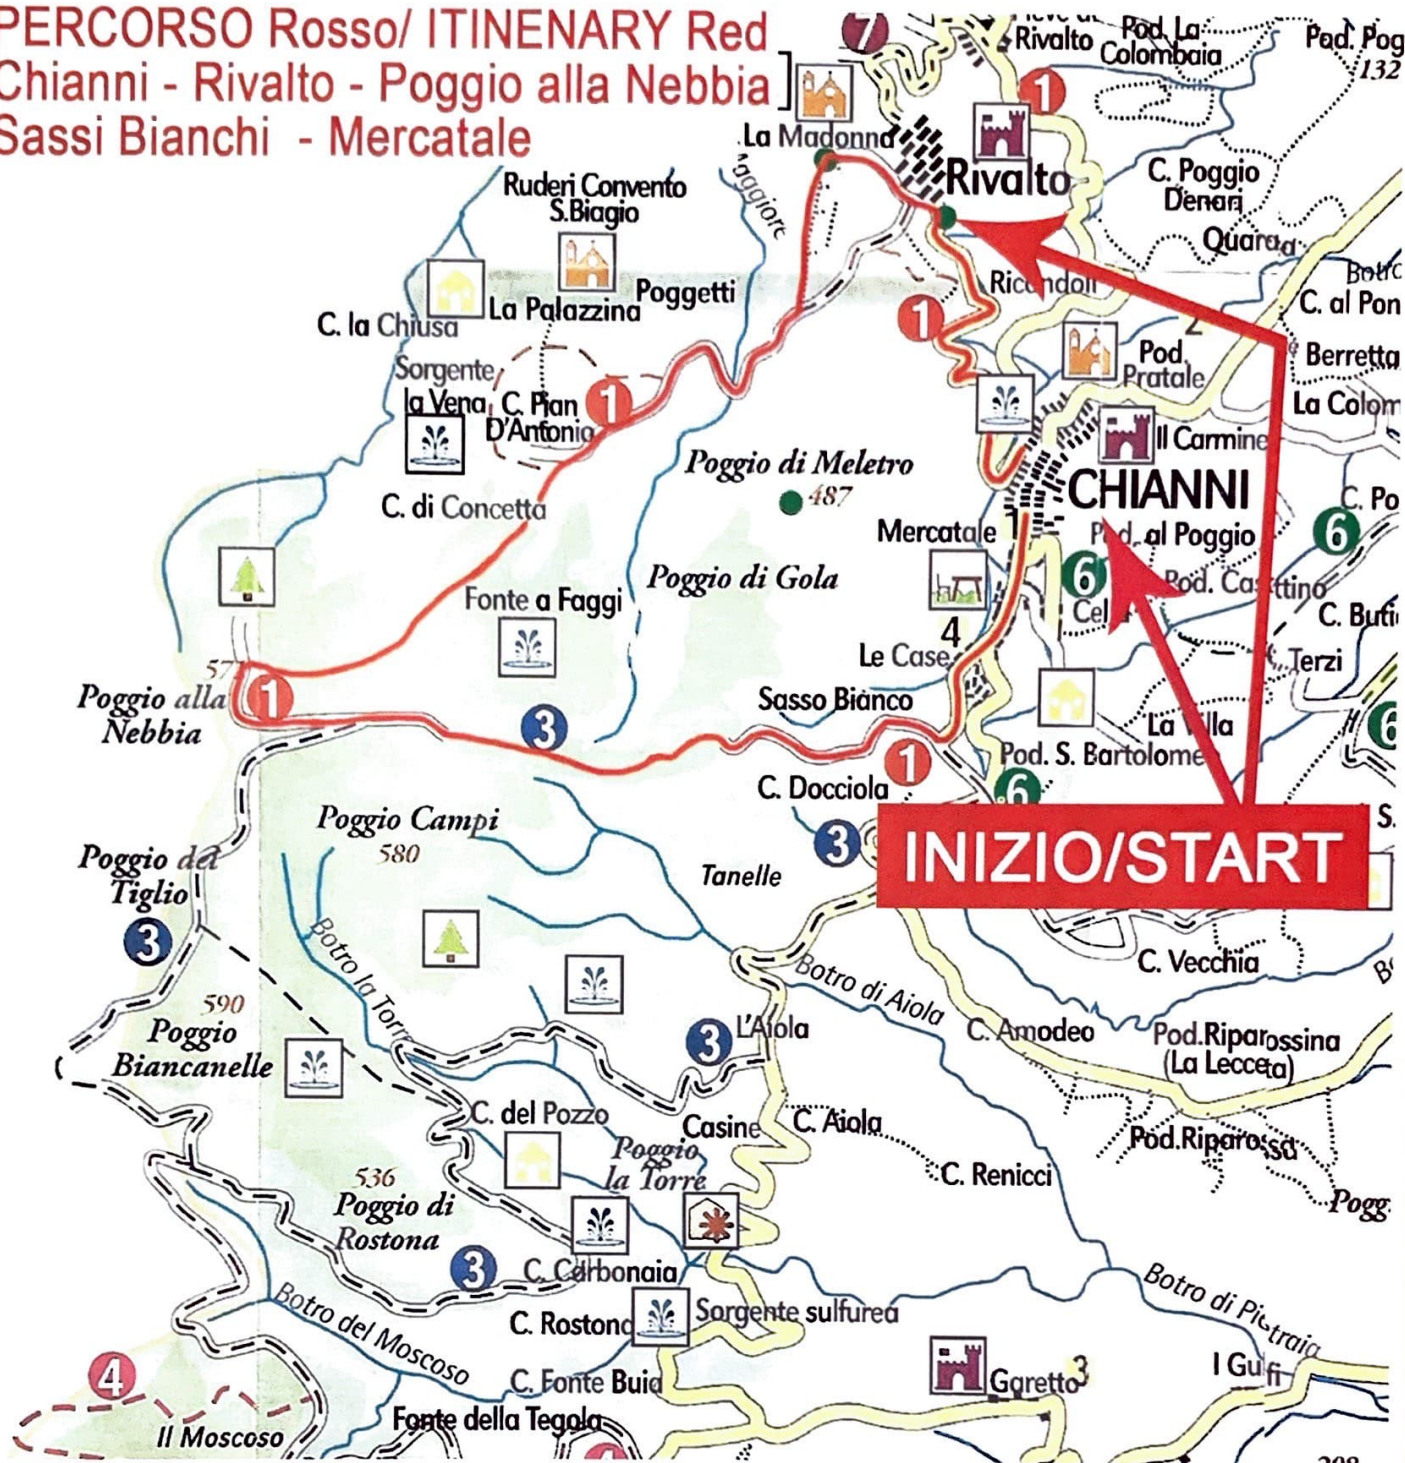

PERCORSO Rosso/ ITINENARY Red Chianni - Rivalto - Poggio alla Nebbia Sassi Bianchi - Mercatale

Lunghezza / Length

12,5 Km. 9,5 Km. strade secondarie + 3 Km. asfalto

12,5 Km. 9,5 Km. secondary roads + 3 Km. asphalt

Percorso ad anello / Circular Route

Altezza massima 571 s.l.m / Max height 571 meters above sea level

Dislivello 290 metri / altitude difference 290 meters

Difficoltà Media / Difficulty Medium

Grado di ombrosità Buono / Degree of Shade : Good.

Percorribilità / Suitable for

PROLOCO
CHIANNI
LA TOSCANA NASCOSTA