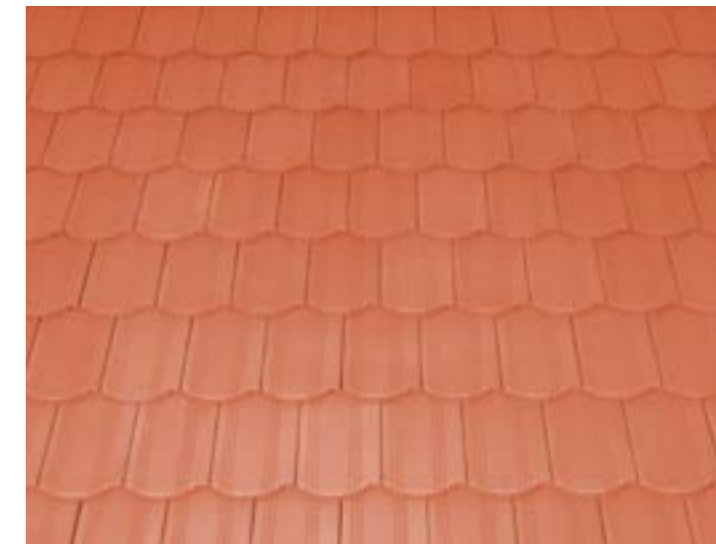

Kékes

Kékes egyenesvágású

Kékes ívesvágású

Minimális szükséglet: 16,4/18 db/m²
Minimális tetőhajlásszög: 25°

Natur téglavörös

FusionProtect piros

FusionProtect antik

Natur téglavörös