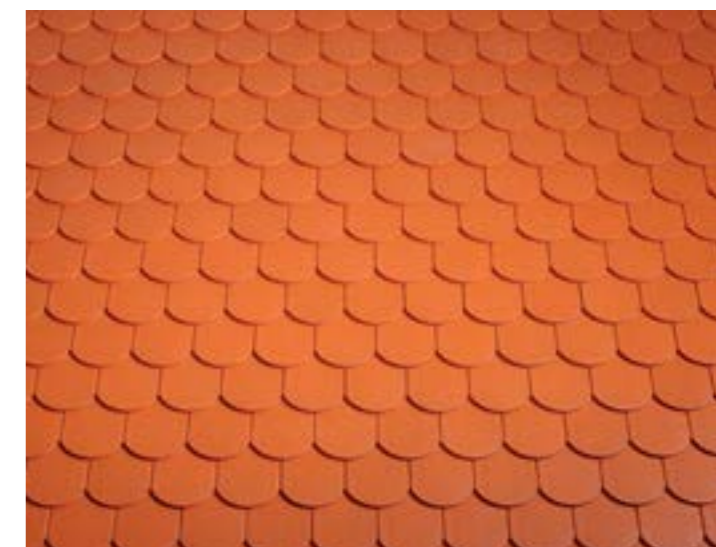

Natur téglavörös