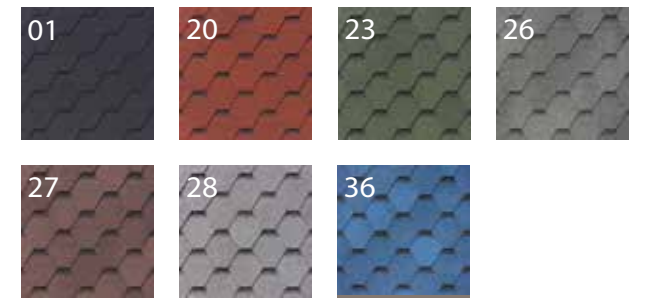

DiamantShield®

2,46 7,4 36 11,1 15°-90°

22 Platina garancia | 10 év