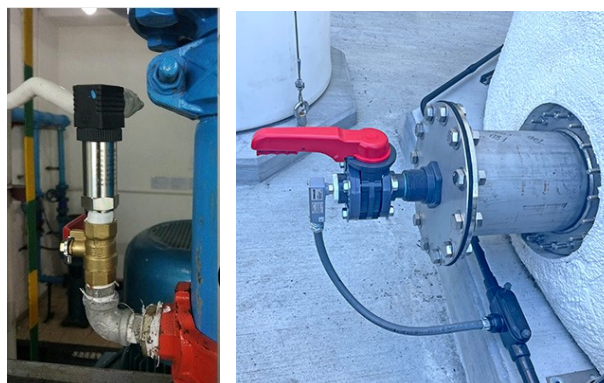

¡Nuestro servicio no termina con la venta - ofrecemos servicio técnico pos-venta e integración de productos propios y de terceros! Estamos a las órdenes.

Saludos cordiales,
Ing. Michael Wohlwend
Propietario / Gerente

--

Local Comercial: Av. Primero de Mayo s/n y Ricardo Jáuregui (a dos cuadras de las Américas)
Tel.: 07-4100106, Celular/Whatsapp: 0982682146 (Claro)
010206 Cuenca, Ecuador