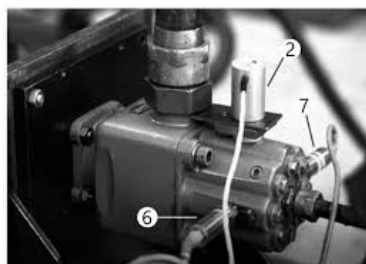

¡Nuestro servicio no termina con la venta - ofrecemos servicio técnico pos-venta e integración de productos propios y de terceros! Estamos a las órdenes.

Saludos cordiales,
Ing. Michael Wohlwend
Propietario / Gerente

--

Local Comercial: Av. Primero de Mayo s/n y Ricardo Jáuregui (a dos cuadras de las Américas)
Tel.: 07-4100106, Celular/Whatsapp: 0982682146 (Claro)
010206 Cuenca, Ecuador