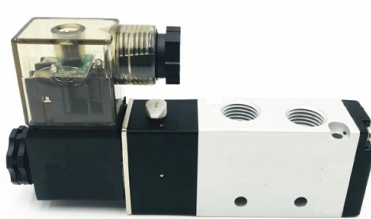

Electro-Válvula de control direccional

Marca: VPC Procedencia: China

2/2 vias

3/2 vias

5/2 vias

5/3 vias

Especificaciones:

Función: 2/2 – 3/2 – 5/2 – 5/3

Tamaños (puertos): 1/8", 1/4", 3/8", 1/2"

Presión: 10 bar

Bobinas: 12VDC, 24VDC, 110VAC, 220VAC

Conector: DIN 43650

Indicador: LED

Disponemos de los accesorios relacionados como racores, silenciadores y reguladores de flujo (velocidad).

Marca: SMT Pneumatic Procedencia: China

Especificaciones:

Función: Regulador - Filtro
Tamaños (puertos): 1/4", 1/2"
Presión: 0.5 a 12 bar
Filtro: 40 um
Drenaje: manual
Manómetro: incluido

Aplicaciones:

- Regulación de presión
- Filtraje de aire comprimido