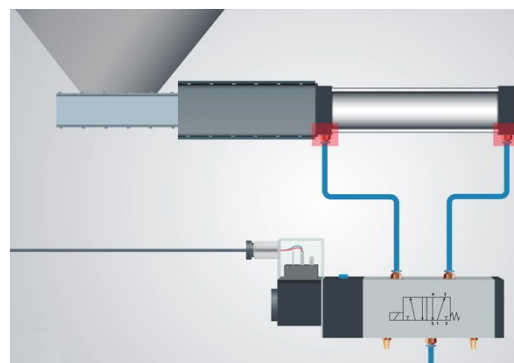

Electro-Válvula de control direccional

Marca: VPC Procedencia: China

2/2 vias

3/2 vias

5/2 vias

5/3 vias

Especificaciones:

Función: 2/2 – 3/2 – 5/2 – 5/3

Tamaños (puertos): 1/8", 1/4", 3/8", 1/2"

Presión: 10 bar

Bobinas: 12VDC, 24VDC, 110VAC, 220VAC

Conector: DIN 43650

Indicador: LED

Disponemos de los accesorios relacionados como racores, silenciadores y reguladores de flujo (velocidad).

Aplicaciones:

- Control de cilindros neumáticos de simple efecto
- Control de cilindros neumáticos de doble efecto
- Control de motores neumáticos
- Control de válvulas de proceso

Unidad neumática de mantenimiento

Marca: SMT Pneumatic Procedencia: China

Especificaciones:

Función: Regulador - Filtro
Tamaños (puertos): 1/4", 1/2"
Presión: 0.5 a 12 bar
Filtro: 40 um
Drenaje: manual
Manómetro: incluido

Aplicaciones:

- Regulación de presión
- Filtraje de aire comprimido