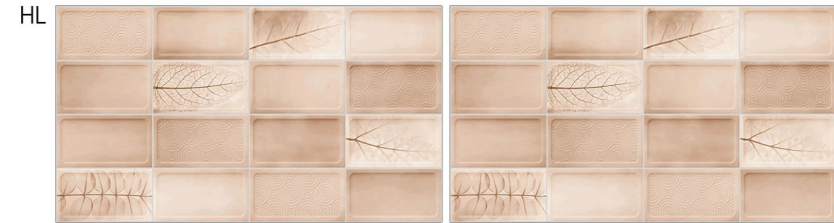

1899

2036

2035

2036

2035 & 2036

SIZE : 300X600MM / FINISH : GLOSSY

HL

HL