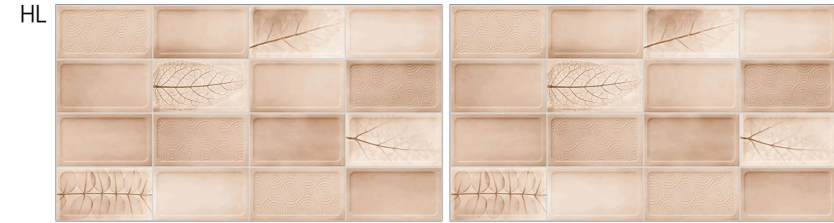

1899

2036

2035

2036

2035 & 2036

SIZE : 300X600MM / FINISH : GLOSSY

HL

HL