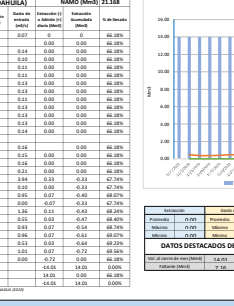

COAHUILA PRESA SAN MIGUEL