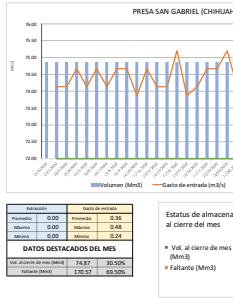

DURANGO PRESA SAN GABRIEL