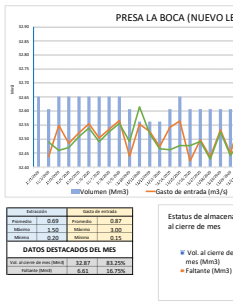

NUEVO LEÓN PRESA LA BOCA