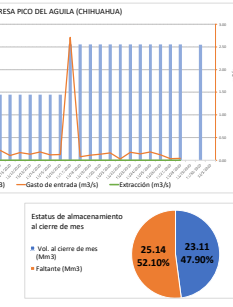

CHIHUAHUA PRESA PICO DEL AGUILA