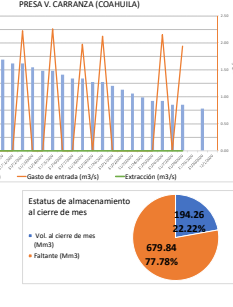

COAHUILA PRESA V. CARRANZA