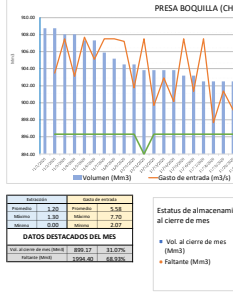

CHIHUAHUA PRESA BOQUILLA