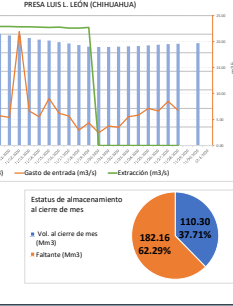

CHIHUAHUA PRESA LUIS L. LEÓN