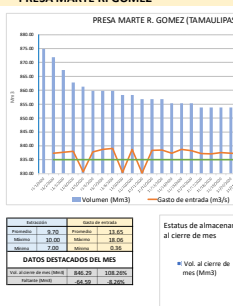

PRESA MARTE R. GOMEZ