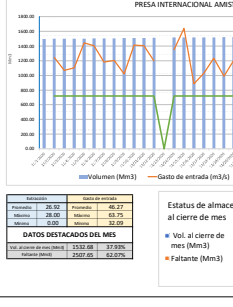

DURANGO PRESA SAN GABRIEL