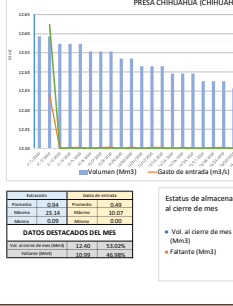

CHIHUAHUA PRESA CHIHUAHUA