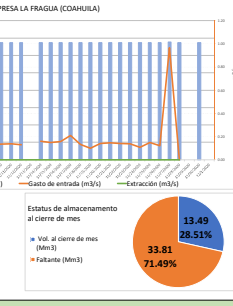

COAHUILA PRESA LA FRAGUA