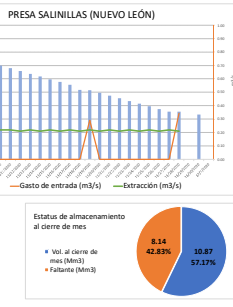

INFORMACIÓN DIARIA DE ALMACENAMIENTO DE LAS PRESAS DE LA CUENCA DEL RÍO BRAVO PARA EL MES DE NOVIEMBRE
(RECOPIACION DE LA INFORMACION PORPORCIONADA POR LA CONAGUA Y LA CILA SECC. MEX, PARA PRESAS NACIONALES E INTERNACIONALES RESPECTIVAMENTE)

PRESA SALINILLAS