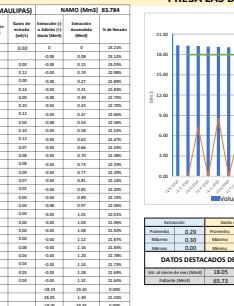

TAMAULIPAS PRESAS LAS BLANCAS