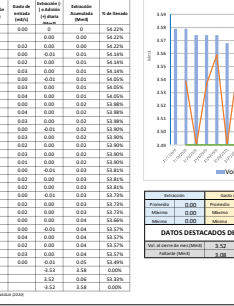

CHIHUAHUA PRESA EL REJÓN