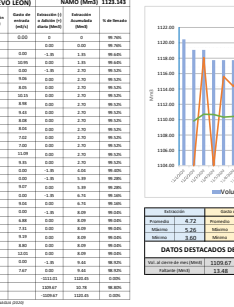

PRESA EL CUCHILLO