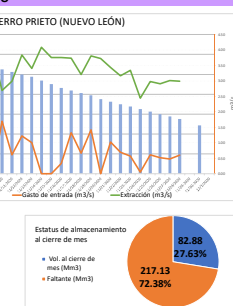

NUEVO LEÓN PRESA CERRO PRIETO