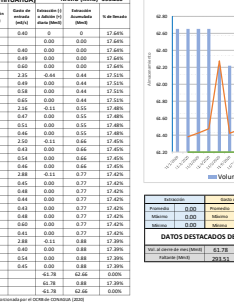

CHIHUAHUA PRESA FCO. I. MADERO