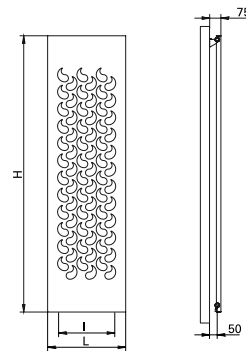

Zoom Doppio

Patented® Design Green Style

Finitura Grigio I.G.
I.G. Grey finishing

Finitura Bianco seta
Matt white finishing

Geomix

MODELLO/MODEL	L mm	I mm	H mm	BIANCO/WHITE - COLOR/COLOR		
				W Δt 50°	€ bianco/white	€ color/color
GEOMIX	520	400	1840	960	1.550,00	1.550,00

Drop

MODELLO/MODEL	L mm	I mm	H mm	BIANCO/WHITE - COLOR/COLOR		
				W Δt 50°	€ bianco/white	€ color/color
DROP	520	400	1840	960	1.550,00	1.550,00

Seasons

MODELLO/MODEL	L mm	I mm	H mm	BIANCO/WHITE - COLOR/COLOR		
				W Δt 50°	€ bianco/white	€ color/color
SEASONS 50	600	400	478	534	800,00	960,00
SEASONS 120	600	400	1181	907	1.300,00	1.560,00