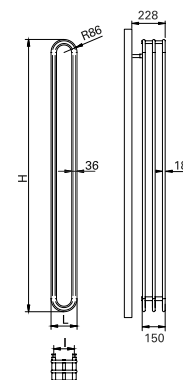

Tys

MODELLO/MODEL	L mm	I mm	H mm	BIANCO/WHITE - COLOR/COLOR		
				W Δt 50°	€ bianco/white	€ color/color
TYS 60	172	136	600	267	850,00	1.020,00
TYS 180	172	136	1800	801	950,00	1.140,00
TYS 60 Horizontal	600	428	172	267	850,00	1.020,00
TYS 180 Horizontal	1800	1628	172	801	950,00	1.140,00

Versione Kit accessori magnetici 180 €/kit (3pz) - 1 kit incluso
Magnet accessories kit 180 €/kit (3pcs) - 1 kit included