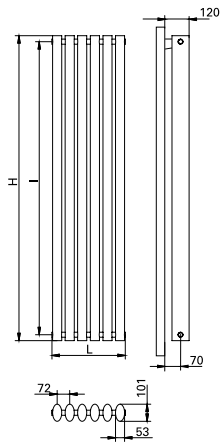

Zoom Ovale

ZVO 60		H = 650 mm / l = 600 mm		
N° Elementi	L mm	W Δt 50°	€ bianco white	€ color color
3	207	291	401,00	482,00
4	279	388	429,00	515,00
5	351	485	455,00	526,00
6	423	582	496,00	595,00
7	495	679	530,00	635,00
8	567	776	580,00	696,00
9	639	873	614,00	764,00
10	711	970	645,00	774,00
11	783	1067	679,00	815,00
12	855	1164	734,00	880,00
13	927	1261	766,00	919,00
14	999	1358	800,00	960,00
15	1071	1455	834,00	1.000,00

ZVO 80		H = 850 mm / l = 800 mm		
N° Elementi	L mm	W Δt 50°	€ bianco white	€ color color
3	207	384	437,00	525,00
4	279	512	472,00	567,00
5	351	640	506,00	607,00
6	423	768	541,00	649,00
7	495	896	578,00	693,00
8	567	1024	634,00	760,00
9	639	1152	669,00	802,00
10	711	1280	709,00	851,00
11	783	1408	744,00	893,00
12	855	1536	809,00	971,00
13	927	1664	844,00	1.013,00
14	999	1792	881,00	1.057,00
15	1071	1920	947,00	1.100,00

ZVO 150		H = 1500 mm / l = 1450 mm		
N° Elementi	L mm	W Δt 50°	€ bianco white	€ color color
3	207	726	536,00	637,00
4	279	968	574,00	688,00
5	351	1210	618,00	741,00
6	423	1452	662,00	795,00
7	495	1694	705,00	846,00
8	567	1936	774,00	929,00
9	639	2178	817,00	980,00
10	711	2420	866,00	1.039,00

ZVO 180		H = 1800 mm / l = 1750 mm		
N° Elementi	L mm	W Δt 50°	€ bianco white	€ color color
3	207	870	575,00	690,00
4	279	1160	621,00	745,00
5	351	1450	669,00	802,00
6	423	1740	714,00	857,00
7	495	2030	762,00	915,00
8	567	2320	839,00	1.007,00
9	639	2610	884,00	1.061,00
10	711	2900	936,00	1.124,00