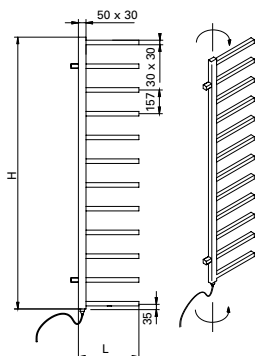

Drop

MODELLO/MODEL	L mm	I mm	H mm	BIANCO/WHITE - COLOR/COLOR		
				W Δt 50°	€ bianco/white	€ color/color
DROP	520	400	1840	960	1.550,00	1.550,00

Seasons

MODELLO/MODEL	L mm	I mm	H mm	BIANCO/WHITE - COLOR/COLOR		
				W Δt 50°	€ bianco/white	€ color/color
SEASONS 50	600	400	478	534	800,00	960,00
SEASONS 120	600	400	1181	907	1.300,00	1.560,00

Mensola portaoggetti 80 €/pz - 1 Mensola inclusa
Shelf 80 €/pc - 1 Shelf included

Pipes Line

MODELLO/MODEL	L mm	I mm	H mm	BIANCO/WHITE - COLOR/COLOR		
				W Δt 50°	€ bianco/white	€ color/color
PIPES LINE X3	323	407	1700	750	900,00	1080,00
PIPES LINE X5	563	647	1700	1250	1.200,00	1.440,00

Versione cromata o galvanica su preventivo
Chrome or galvanic finishing - price quote request

E-Line

MODELLO/MODEL	L mm	I mm	H mm	BIANCO/WHITE - COLOR/COLOR			CROMO/ CHROME	
				W Δt 50°	€ bianco white	€ color color	W Δt 50°	€ cromo chrome
E-LINE 120	400	-	1200	300	600,00	720,00	300	1.300,00
E-LINE 180	400	-	1800	400	650,00	800,00	400	1.500,00