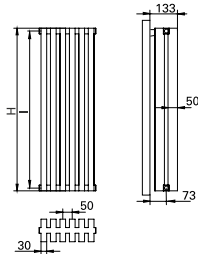

Zoom Doppio

ZVD 60		H = 630 mm / l = 600 mm		
N° Elementi	L mm	W Δt 50°	€ bianco white	€ color color
4	190	440	495,00	594,00
5	240	550	533,00	639,00
6	290	660	572,00	686,00
7	340	770	611,00	733,00
8	390	880	669,00	803,00
9	440	990	708,00	850,00
10	490	1100	744,00	893,00
11	540	1210	783,00	940,00
12	590	1320	846,00	1.016,00
13	640	1430	884,00	1.061,00
14	690	1540	923,00	1.107,00
15	740	1650	962,00	1.154,00
16	790	1760	999,00	1.199,00
17	840	1870	1.037,00	1.244,00
18	890	1980	1.076,00	1.291,00
19	940	2090	1.113,00	1.336,00
20	990	2200	1.152,00	1.383,00

ZVD 80		H = 830 mm / l = 800 mm		
N° Elementi	L mm	W Δt 50°	€ bianco white	€ color color
4	190	568	545,00	654,00
5	240	710	584,00	701,00
6	290	852	624,00	749,00
7	340	994	666,00	800,00
8	390	1136	731,00	877,00
9	440	1278	771,00	926,00
10	490	1420	818,00	981,00
11	540	1562	858,00	1.030,00
12	590	1704	933,00	1.120,00
13	640	1846	974,00	1.169,00
14	690	1988	1.016,00	1.219,00
15	740	2130	1.058,00	1.269,00
16	790	2272	1.097,00	1.316,00
17	840	2414	1.137,00	1.365,00
18	890	2556	1.178,00	1.413,00
19	940	2698	1.221,00	1.466,00
20	990	2840	1.284,00	1.541,00