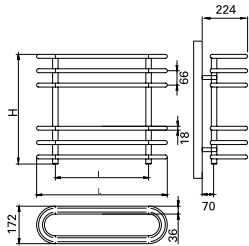

Zoom Doppio

Patented® Design Green Style

Finitura Grigio I.G.
I.G. Grey finishing

Finitura Bianco seta
Matt white finishing

Geomix

MODELLO/MODEL	L mm	I mm	H mm	BIANCO/WHITE - COLOR/COLOR		
				W Δt 50°	€ bianco/white	€ color/color
GEOMIX	520	400	1840	960	1.550,00	1.550,00

Drop

MODELLO/MODEL	L mm	I mm	H mm	BIANCO/WHITE - COLOR/COLOR		
				W Δt 50°	€ bianco/white	€ color/color
DROP	520	400	1840	960	1.550,00	1.550,00

Seasons

MODELLO/MODEL	L mm	I mm	H mm	BIANCO/WHITE - COLOR/COLOR		
				W Δt 50°	€ bianco/white	€ color/color
SEASONS 50	600	400	478	534	800,00	960,00
SEASONS 120	600	400	1181	907	1.300,00	1.560,00