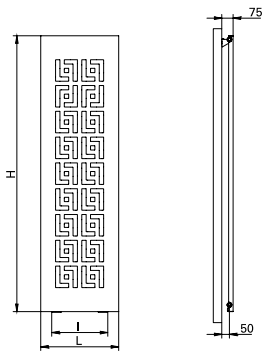

Zoom Doppio

Patented® Design Green Style

Finitura Grigio I.G.
I.G. Grey finishing

Finitura Bianco seta
Matt white finishing

Geomix

MODELLO/MODEL	L mm	I mm	H mm	BIANCO/WHITE - COLOR/COLOR		
				W Δt 50°	€ bianco/white	€ color/color
GEOMIX	520	400	1840	960	1.550,00	1.550,00

Drop

MODELLO/MODEL	L mm	I mm	H mm	BIANCO/WHITE - COLOR/COLOR		
				W Δt 50°	€ bianco/white	€ color/color
DROP	520	400	1840	960	1.550,00	1.550,00

Seasons

MODELLO/MODEL	L mm	I mm	H mm	BIANCO/WHITE - COLOR/COLOR		
				W Δt 50°	€ bianco/white	€ color/color
SEASONS 50	600	400	478	534	800,00	960,00
SEASONS 120	600	400	1181	907	1.300,00	1.560,00