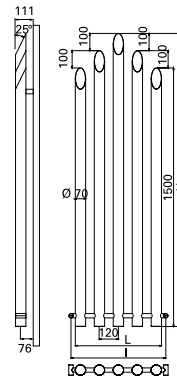

Pipes Line

MODELLO/MODEL	L mm	I mm	H mm	BIANCO/WHITE - COLOR/COLOR		
				W Δt 50°	€ bianco/white	€ color/color
PIPES LINE X3	323	407	1700	750	900,00	1080,00
PIPES LINE X5	563	647	1700	1250	1.200,00	1.440,00

Versione cromata o galvanica su preventivo
Chrome or galvanic finishing - price quote request