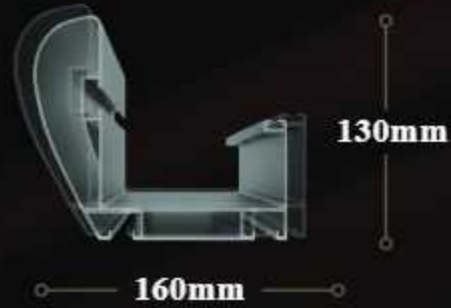

OLUK PROFİL/GUTTER PROFILE

Hammadde: Ekstrüzyon T5-6063

Yağmur suyu, Oluk üzerinde açılan bir kanal ile tahliyesi sağlanır.
Bu profil aynı zamanda sisteme dayanıklılık kazandırır.