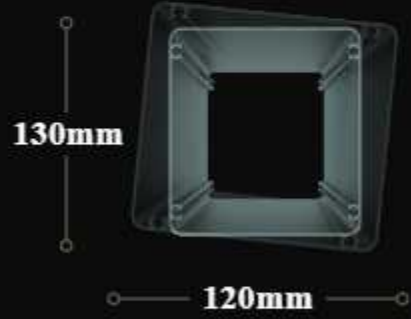

DİKME PROFİL/PILLAR PROFILE

Hammadde: Ekstrüzyon T5-6063

Sistemin ön taşıyıcı profilidir.
Oluk profilinin altına monte edilir.
Olukta biriken suyu dışarı tahliye eder.