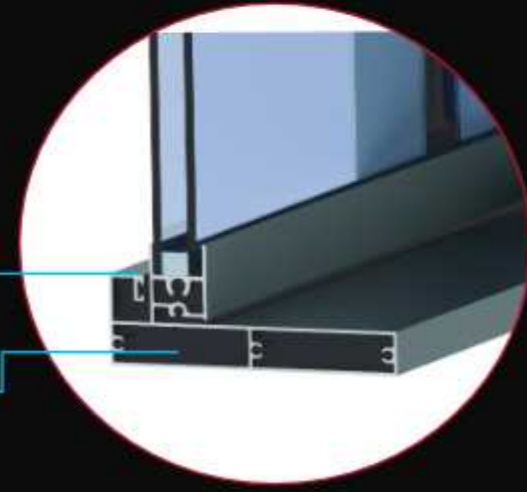

Giyotin cam sistemi tek kanal üzerine entegre edilmiştir. Kurulum kolaylığı ve görüntü estetiğini sunar.

Giyotin cam sistemimizde trigger kayış kullanılmıştır. Bu özelliği ses sorununu ortadan kaldırmakla birlikte dayanıklı ve güvenli sistemler meydana getirir.

Giyotin cam sistemimizde kanal profilleri üzerine yerleştirilen fitiller sayesinde maksimum ısı yalıtımı sağlar.

Üst-Alt Cam Profili

Baza Profili