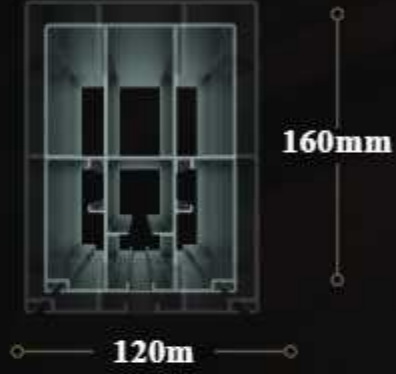

1600 SERİSİ - RAY PROFİL/RAIL PROFILE

Hammadde: Ekstrüzyon T5-6063w

Güçlü yapısı sayesinde 10 metreye kadar desteksiz açılım imkanı sunar.