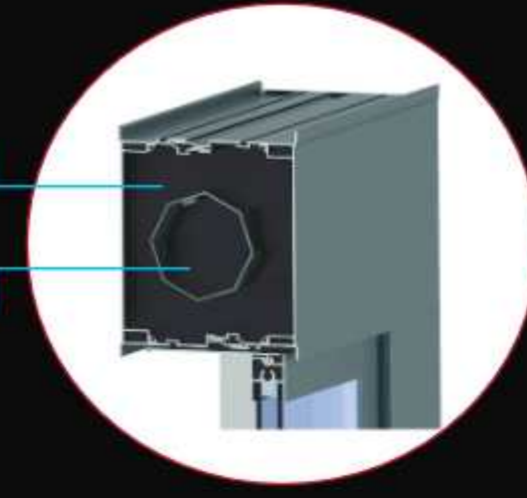

Motor Kasa Profili

Motor Borusu