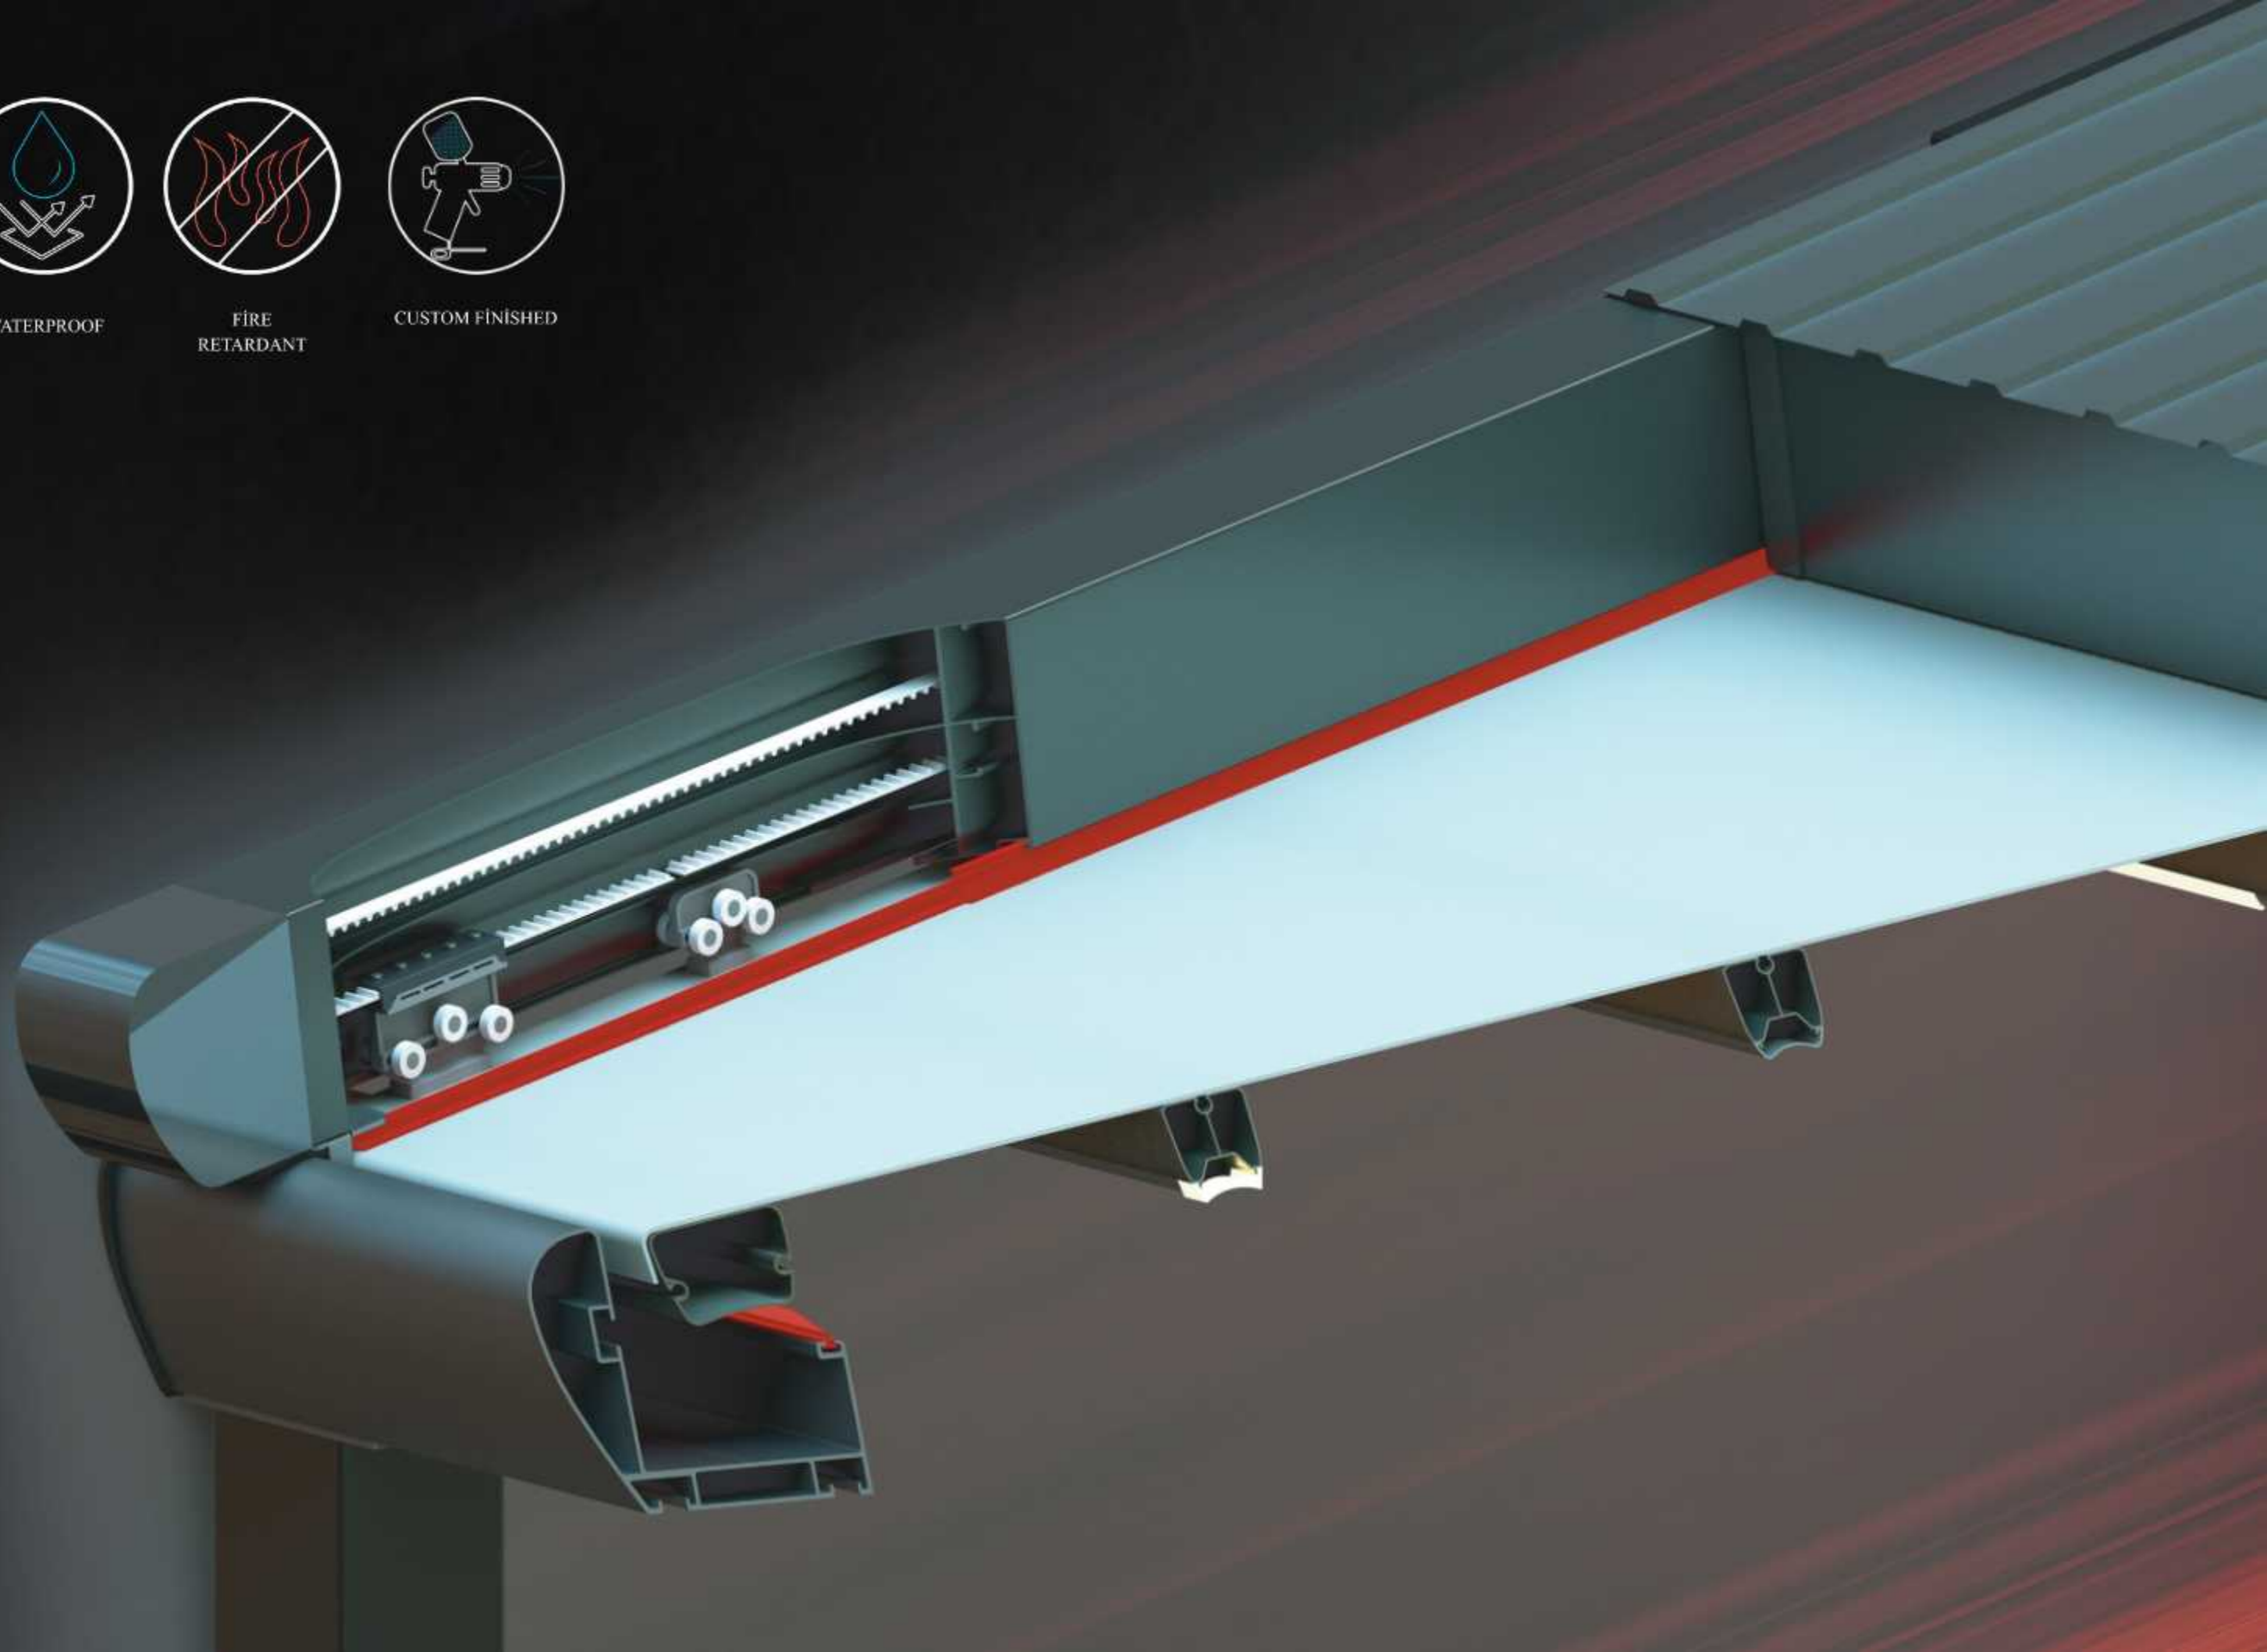

5 YIL
GUARANTEE®

ALL
SEASONS

WATERPROOF

FIRE
RETARDANT

CUSTOM FINISHED