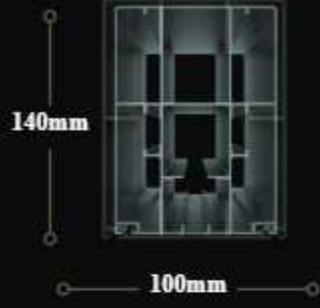

1400 SERİSİ- RAY PROFİL/RAIL PROFILE