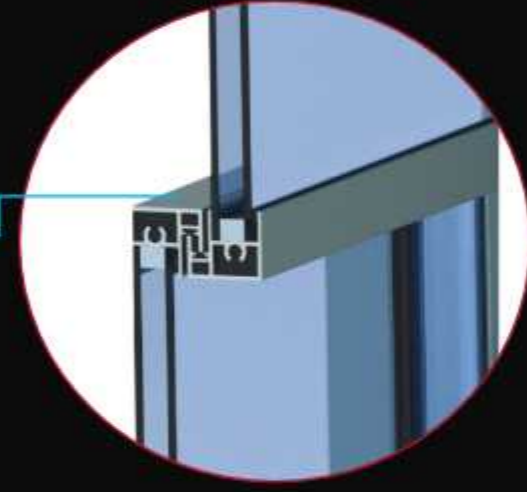

Cam Kenet Profili