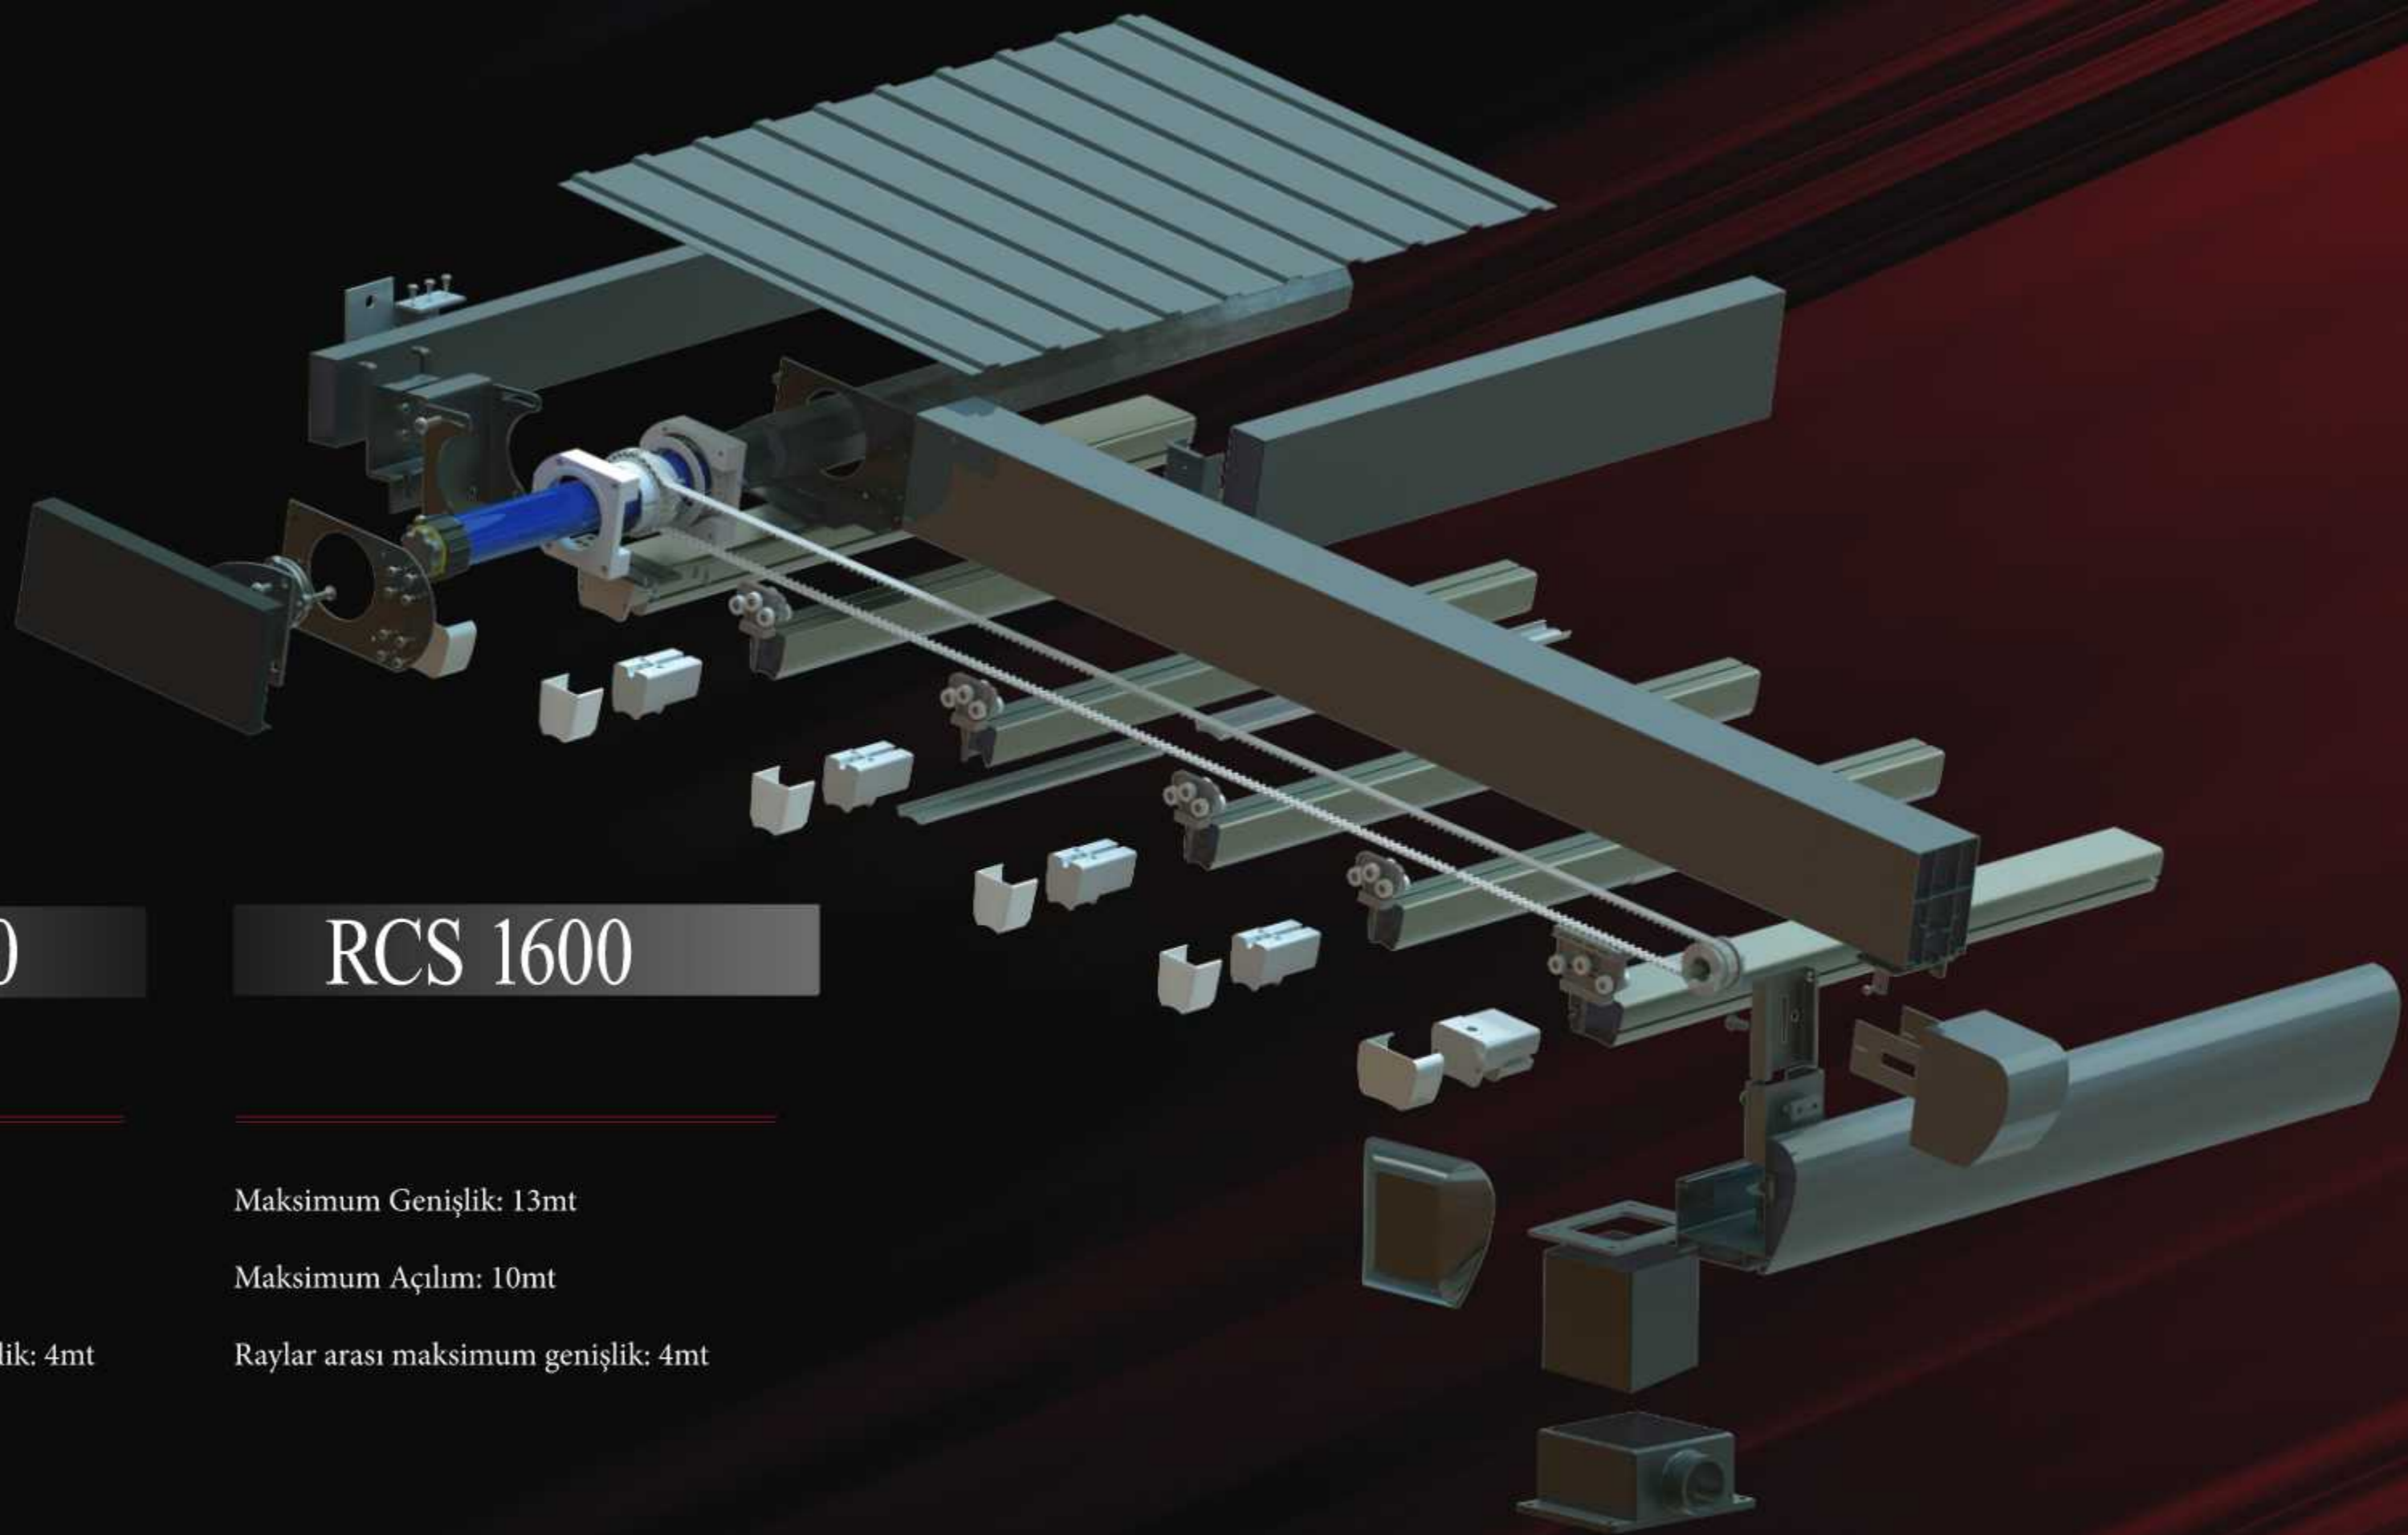

RCS 1400

RCS 1600

Maksimum Genişlik: 13mt

Maksimum Açılım: 7.5mt

Raylar arası maksimum genişlik: 4mt

Maksimum Genişlik: 13mt

Maksimum Açılım: 10mt

Raylar arası maksimum genişlik: 4mt