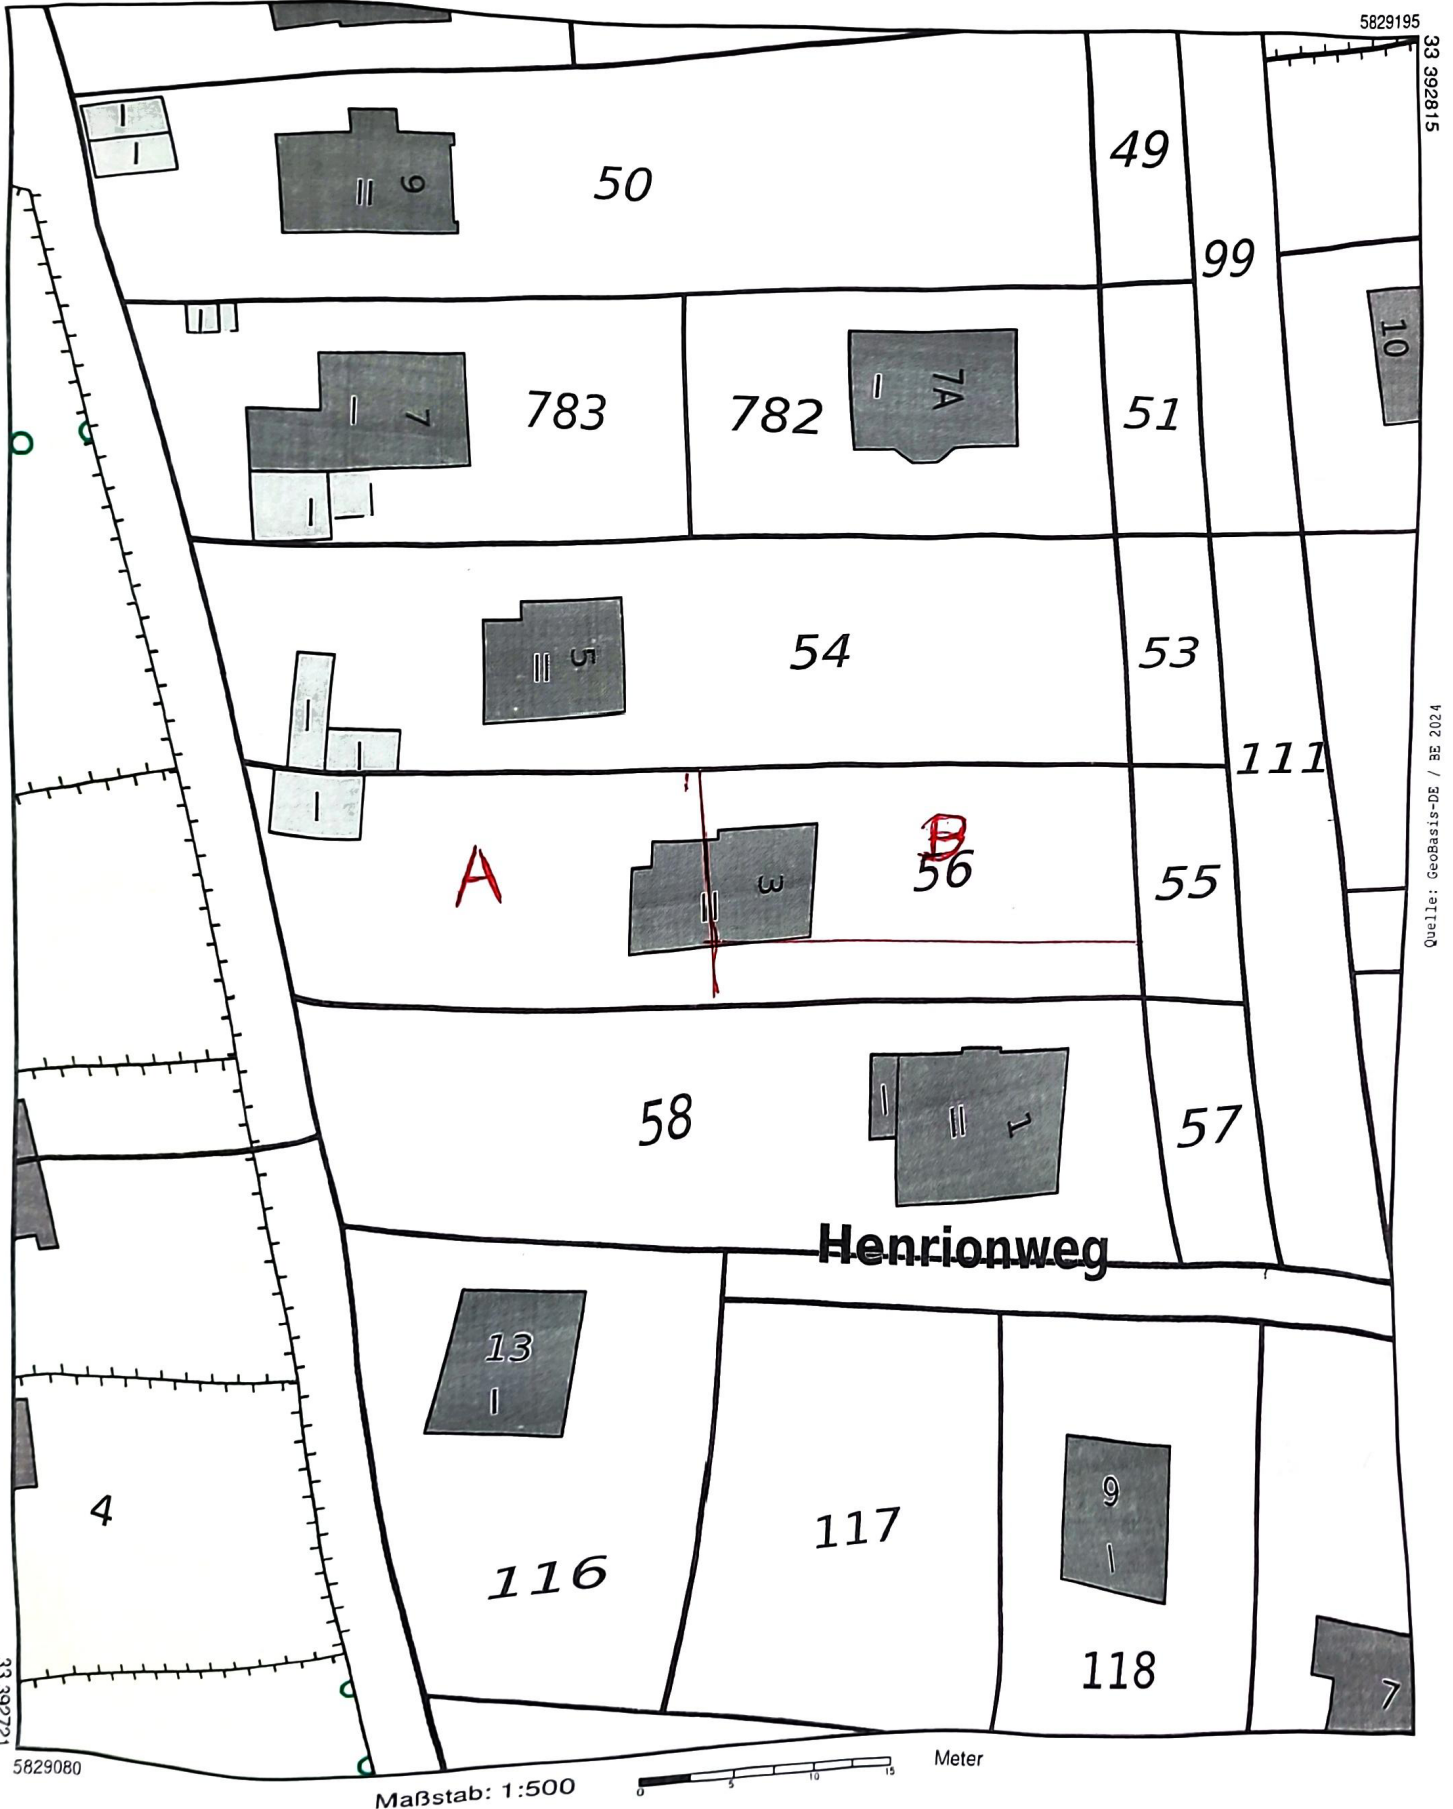

Liegenschaftskarte

Erstellt: 15.08.2024

Maßstab: 1:500

Flurstück: 56
Flur: 114
Gemarkung: Pankow

Stadtbezirk: Pankow
Bundesland: Berlin

33 392815

Quelle: GeoBasis-DE / BE 2024