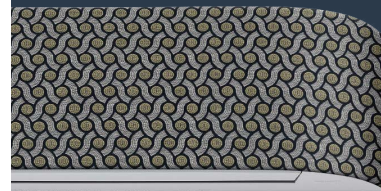

MØRK ISBRE

Tilleggsfarge - lagerført vare

VARM JORD

Tilleggsfarge - lagerført vare

SAND

Tilleggsfarge - lagerført vare

ULLHVIT

Tilleggsfarge - lagerført vare

NATTSVART

Spesialfarger - bestillingsvare

Perle

Blek perle

Kjærlighet

Friskus

Spesialfarger - bestillingsvare

Stormhav