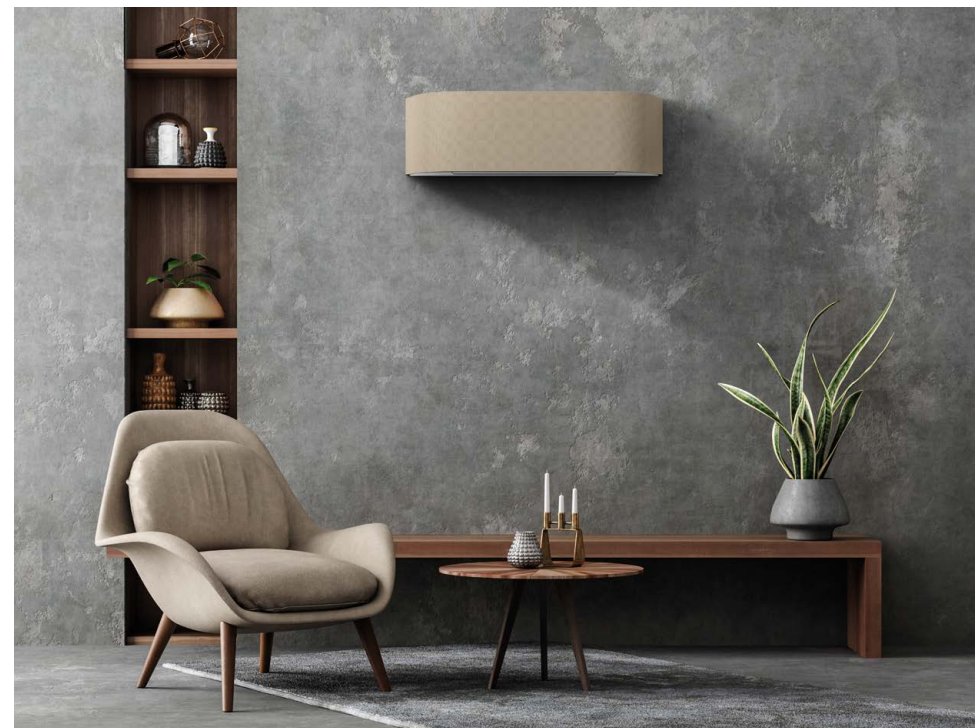

Tilleggsfarge - lagerført vare

SAND