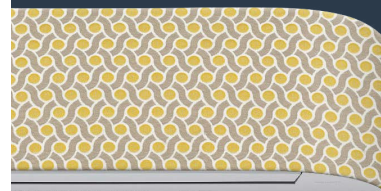

Kornåker

Med forbehold om korrekt fargegjengivelse og endringer i utvalg.