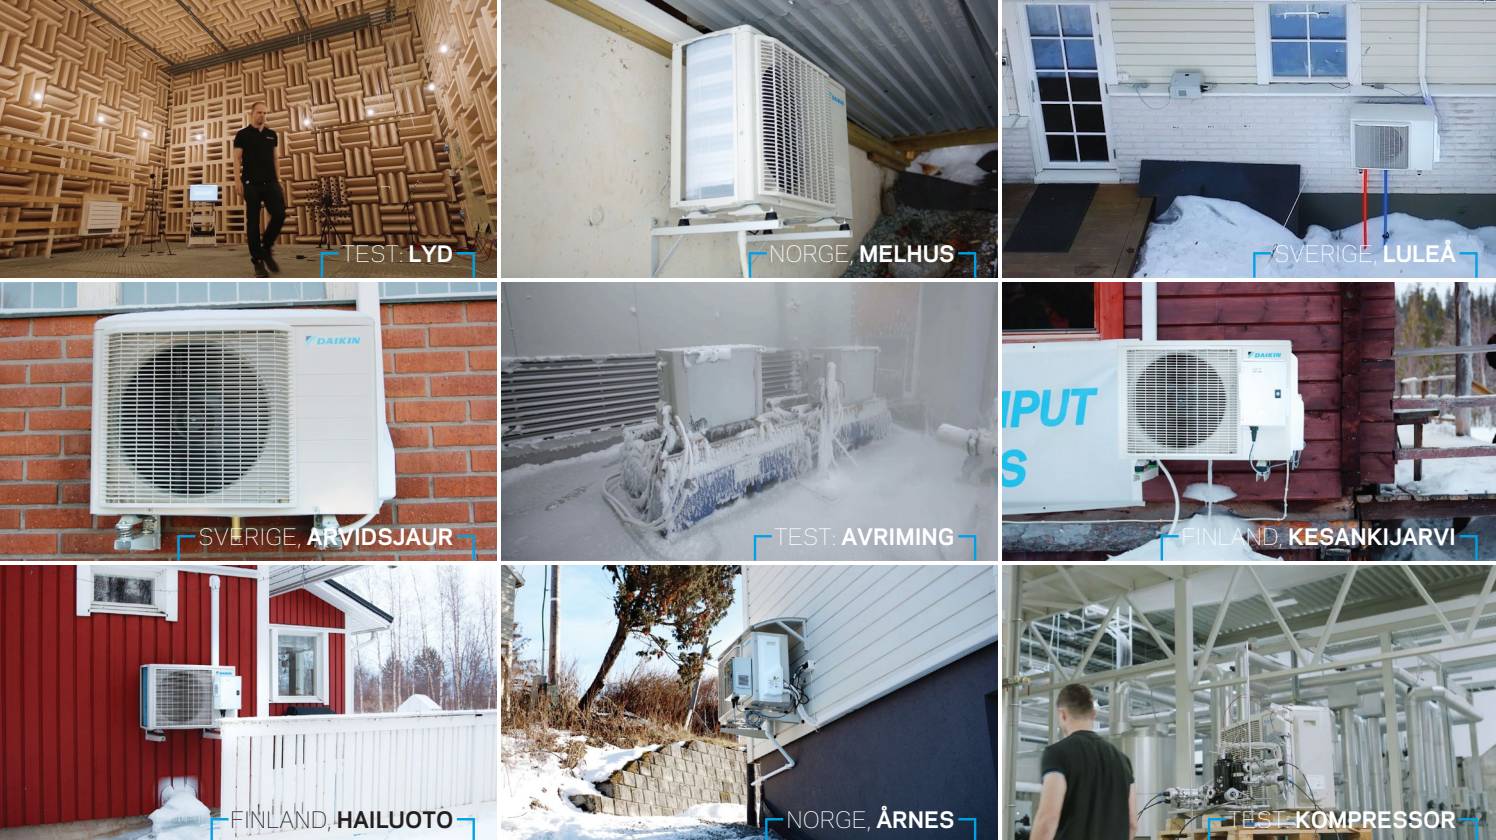

NORDISK MODELL

Daikin Nepura er nøye utviklet for å takle det norske været med fabrikktesting helt ned i -30°C. Utedelen har dessuten gjennomgått omfattende felttesting i en periode på et år i det varierte klimaet i Norge, Sverige og Finland.

DRENERING

Daikin Nepura har et unikt design som effektivt styrer kondensvannet bort fra utedelen. Vannet ledes ut gjennom et traktformet utløp på undersiden, en ideell løsning for å forhindre isdannelse rundt varmepumpens base.

AVRIMING

Når en varmepumpe henter energi fra uteluften, dannes det et lag med rim på utedelen. For å fjerne dette reverseres driften i utedelen for å tine opp rimlaget. Denne prosessen kalles avriming. Når prosessen pågår, leverer ikke varmepumpen varme. Daikin har optimalisert prosessen med avriming slik at selv ved -15°C kan våre nordiske varmepumper levere full varmekapasitet i opptil 3 timer mellom hver avriming. Dette sikrer god komfort og lavere energiforbruk.