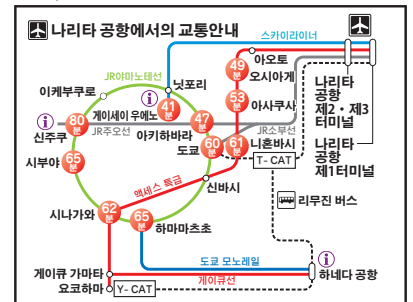

홈페이지에서 지하철 노선과 환승안내를 검색할 수 있습니다.

도쿄도 교통국 [www.kotsu.metro.tokyo.jp/kor/](http://www.kotsu.metro.tokyo.jp/kor/)  
도쿄 메트로 [www.tokyometro.jp/kr/index.html](http://www.tokyometro.jp/kr/index.html)

**지하철**

- G 도요메트로 긴자선
- 오렌지 M 도요메트로 마루노우치선
- 레드 Mb 도요메트로 마루노우치선(혼란조시선)
- 실버 H 도요메트로 히비야선
- 스카이 T 도요메트로 도자이선
- 그린 C 도요메트로 지요다선
- 골드 Y 도요메트로 유리쿠조선
- 퍼플 Z 도요메트로 한조론선
- 에메랄드 N 도요메트로 난부쿠선
- 브라운 F 도요메트로 후쿠토신선
- 핑크 A 도에이지하철 아사쿠사선
- 블루 I 도에이지하철 미타선
- 리프 S 도에이지하철 신주쿠선
- 마젠타 E 도에이지하철 오에도선

**JR선**

- JU JR 우츠노미야선(도호쿠선)/다카사키선
- JK JR 게이힌토호쿠선/네기시선
- JE JR 게이요선
- JA JR 사이쿄선
- JR JR 쇼난신주쿠라인
- JJ JR 조반선 쾌속
- JL JR 조반선 완행
- JB JR 주오선/소부선 완행
- JC JR 주오선 쾌속/오메선/이조카이지선
- JT JR 도카이도선
- JN JR 난부선
- JM JR 무사시노선
- JY JR 아미노데선
- JO JR 요코스카선/소부선 쾌속/나리타선
- JH JR 요코하마선

**사철선**

- OH 오다큐 오다와라선
- OT 오다큐 다마선
- KO 게이오본선/사카이하라선/신선/다카오선
- IN 게이오 이노카시리선
- SI 세이부 이케부쿠로선/도시마선/유리쿠조선
- SS 세이부 신주쿠선/하이지마선
- SK 세이부 고쿠분지선/세이부엔선
- ST 세이부 다마코선
- SY 세이부 아마구치선
- SW 세이부 다마가와선
- TS 도부 스카이트리라인/다이시선/가메이도선
- TJ 도부 도조선
- KK 게이큐본선/공항선
- KS 게이세이본선/오시야게선/가니마치선
- TY 도큐 도요코선
- MG 도큐 메구로선
- DT 도큐 덴엔토시선
- IK 도큐 이케가미선
- OM 도큐 오미마치선
- SM 도큐 세타가와선
- TM 도큐 다마가와선
- SA 동명아라카와선 (Tokyo Sakura Tram)
- NT 닛포리·도네리라이너
- TX 츄쿠바 익스프레스
- U 유리카모메
- R 린카이선
- MO 도쿄 모노레일
- TR 도쿄 고속철도
- TT 다마 도시 모노레일
- 환승 가능역

도쿄도 지하철 노선지도