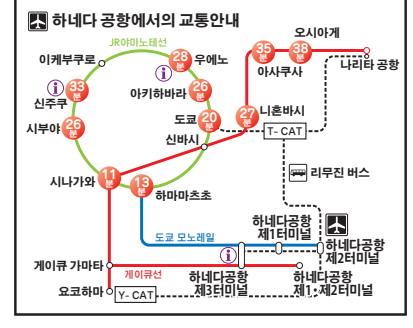

홈페이지에서 지하철 노선과 환승안내를 검색할 수 있습니다.

도쿄도 교통국 [www.kotsu.metro.tokyo.jp/kor/](http://www.kotsu.metro.tokyo.jp/kor/)  
도쿄 메트로 [www.tokyometro.jp/kr/index.html](http://www.tokyometro.jp/kr/index.html)

**지하철**

- G 도요메트로 긴자선
- 오렌지 M 도요메트로 마루노우치선
- 레드 Mb 도요메트로 마루노우치선(혼란조시선)
- 실버 H 도요메트로 히비야선
- 스카이 T 도요메트로 도자이선
- 그린 C 도요메트로 지요다선
- 골드 Y 도요메트로 유리쿠조선
- 퍼플 Z 도요메트로 한조론선
- 에메랄드 N 도요메트로 난부쿠선
- 브라운 F 도요메트로 후쿠토신선
- 핑크 A 도에이지하철 아사쿠사선
- 블루 I 도에이지하철 미타선
- 리프 S 도에이지하철 신주쿠선
- 마젠타 E 도에이지하철 오에도선

**JR선**

- JU JR 우츠노미야선(도호쿠선)/다카사키선
- JK JR 게이힌토호쿠선/네기시선
- JE JR 게이요선
- JA JR 사이쿄선
- JR JR 쇼난신주쿠라인
- JJ JR 조반선 쾌속
- JL JR 조반선 완행
- JB JR 주오선/소부선 완행
- JC JR 주오선 쾌속/오메선/이조카이지선
- JT JR 도카이도선
- JN JR 난부선
- JM JR 무사시노선
- JY JR 아미노데선
- JO JR 요코스카선/소부선 쾌속/나리타선
- JH JR 요코하마선

**사철선**

- OH 오다큐 오다와라선
- OT 오다큐 다마선
- KO 게이오본선/사카이하라선/신선/다카오선
- IN 게이오 이노카시리선
- SI 세이부 이케부쿠로선/도시마선/유리쿠조선
- SS 세이부 신주쿠선/하이지마선
- SK 세이부 고쿠분지선/세이부엔선
- ST 세이부 다마코선
- SY 세이부 아마구치선
- SW 세이부 다마가와선
- TS 도부 스카이트리라인/다이시선/가메이도선
- TJ 도부 도조선
- KK 게이큐본선/공항선
- KS 게이세이본선/오시야게선/가니마치선
- TY 도큐 도요코선
- MG 도큐 메구로선
- DT 도큐 덴엔토시선
- IK 도큐 이케가미선
- OM 도큐 오미마치선
- SM 도큐 세타가와선
- TM 도큐 다마가와선
- SA 동명아라카와선 (Tokyo Sakura Tram)
- NT 닛포리·도네리라이너
- TX 츄쿠바 익스프레스
- U 유리카모메
- R 린카이선
- MO 도쿄 모노레일
- TR 도쿄 고속철도
- TT 다마 도시 모노레일
- 환승 가능역

도쿄도 지하철 노선지도