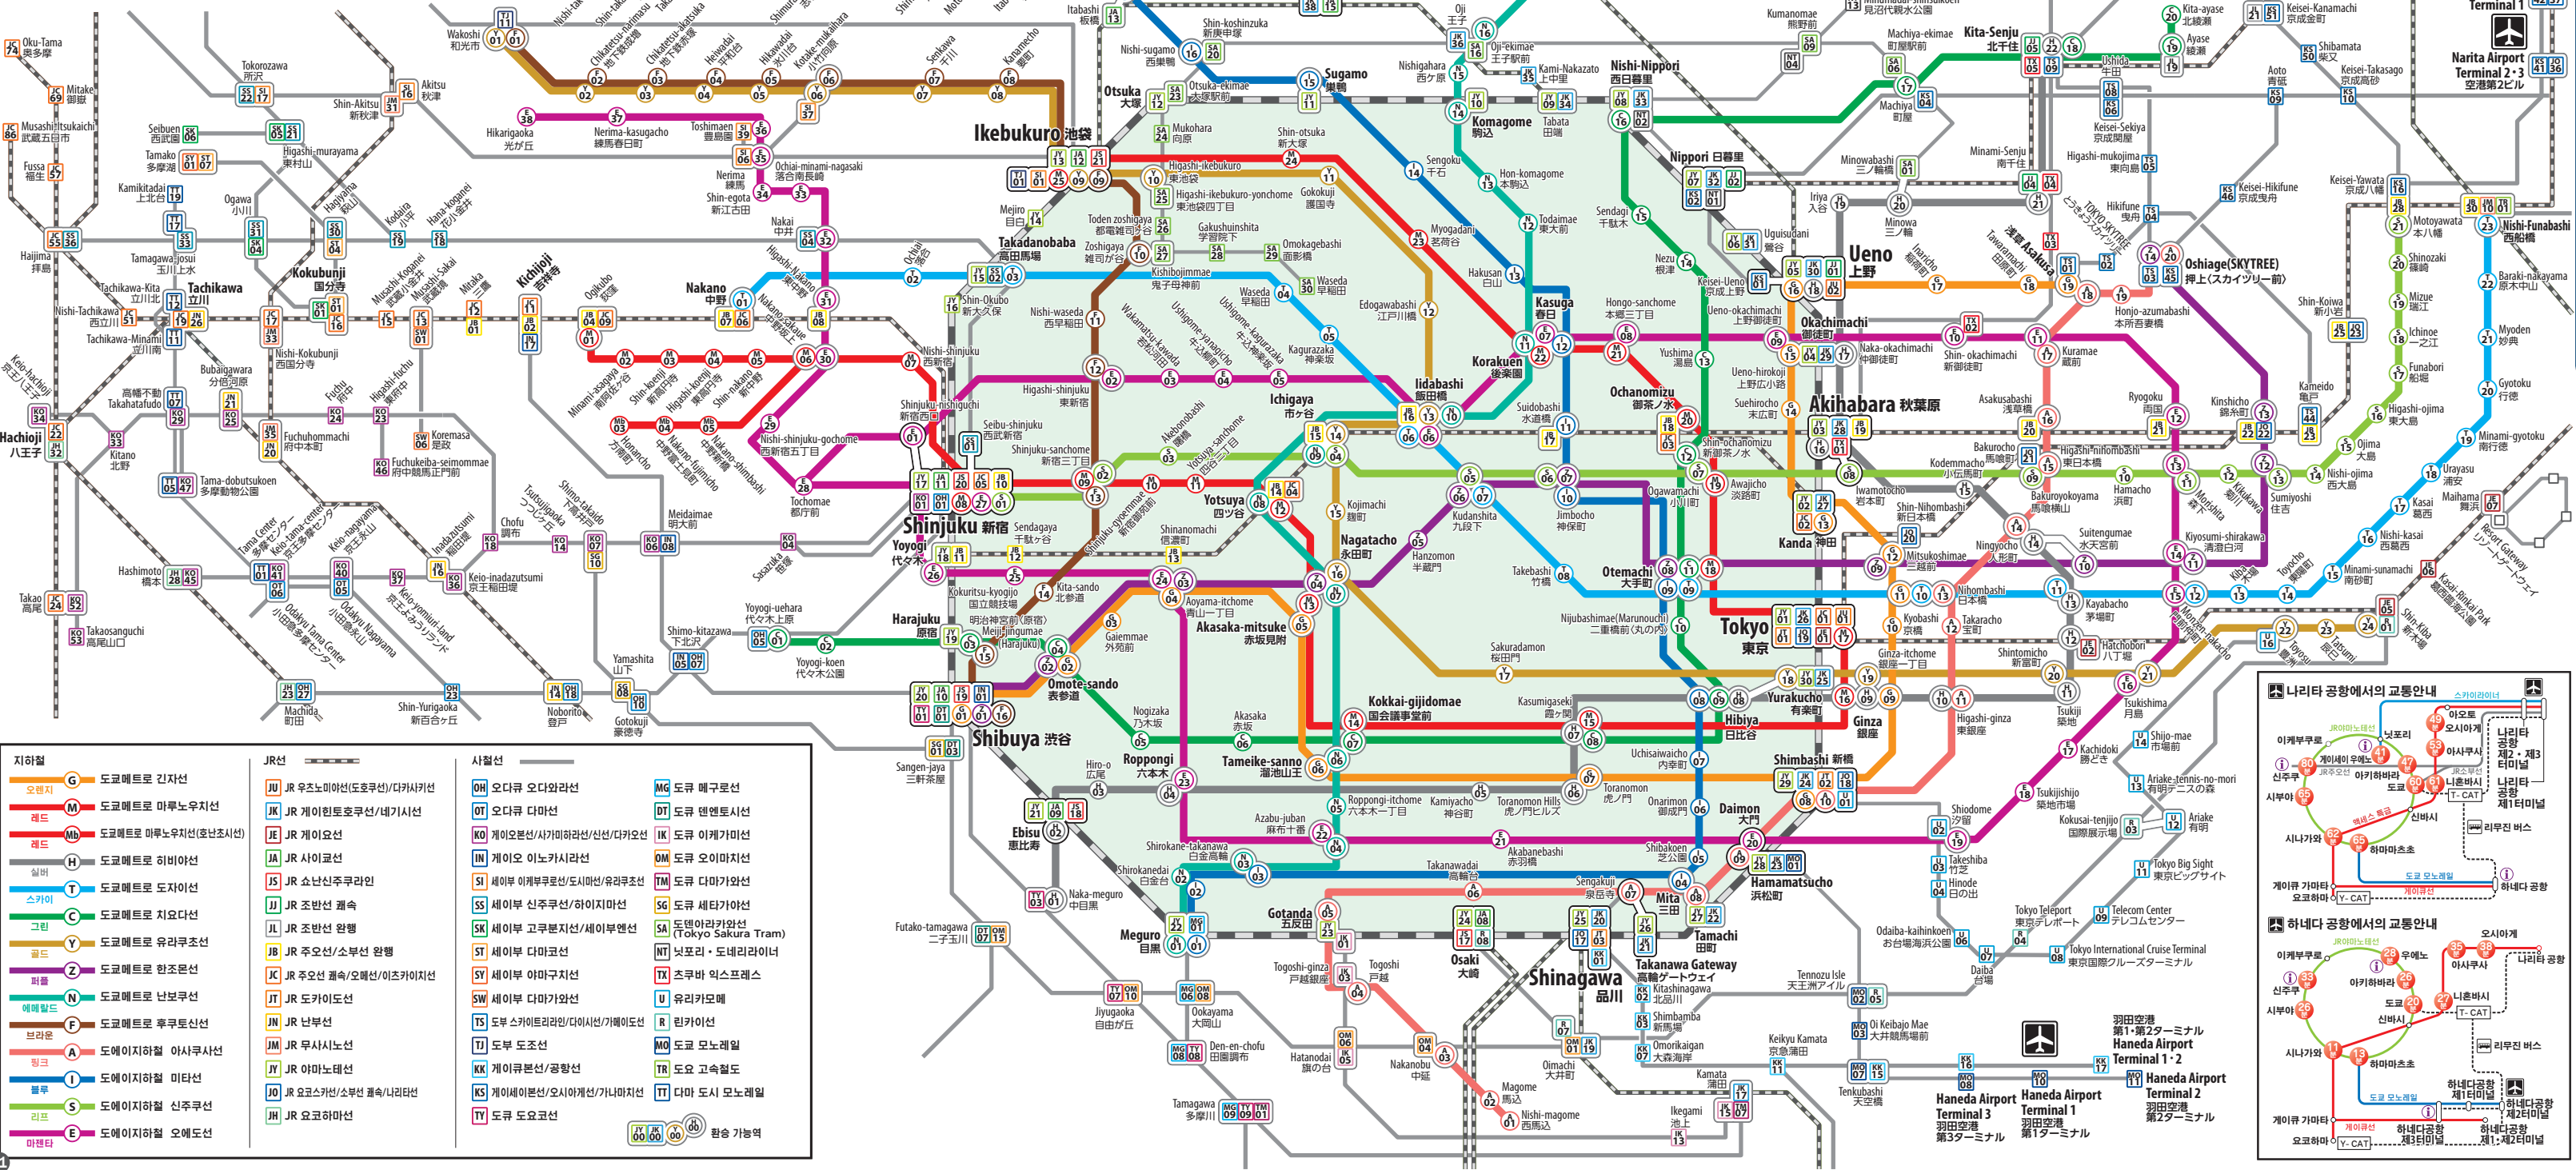

홈페이지에서 지하철 노선과 환승안내를 검색할 수 있습니다.

도쿄도 교통국 [www.kotsu.metro.tokyo.jp/kor/](http://www.kotsu.metro.tokyo.jp/kor/)  
도쿄 메트로 [www.tokyometro.jp/kr/index.html](http://www.tokyometro.jp/kr/index.html)

**지하철**

- G 도요메트로 긴자선
- 오렌지 M 도요메트로 마루노우치선
- 레드 Mb 도요메트로 마루노우치선(혼란조시선)
- 실버 H 도요메트로 히비야선
- 스카이 T 도요메트로 도자이선
- 그린 C 도요메트로 지요다선
- 골드 Y 도요메트로 유리쿠조선
- 퍼플 Z 도요메트로 한조론선
- 에메랄드 N 도요메트로 난부쿠선
- 브라운 F 도요메트로 후쿠토신선
- 핑크 A 도에이지하철 아사쿠사선
- 블루 I 도에이지하철 미타선
- 리프 S 도에이지하철 신주쿠선
- 마젠타 E 도에이지하철 오에도선

**JR선**

- JU JR 우츠노미야선(도호쿠선)/다카사키선
- JK JR 게이힌토호쿠선/네기시선
- JE JR 게이요선
- JA JR 사이쿄선
- JR JR 쇼난신주쿠라인
- JJ JR 조반선 쾌속
- JL JR 조반선 완행
- JB JR 주오선/소부선 완행
- JC JR 주오선 쾌속/오메선/이조카이지선
- JT JR 도카이도선
- JN JR 난부선
- JM JR 무사시노선
- JY JR 아미노데선
- JO JR 요코스카선/소부선 쾌속/나리타선
- JH JR 요코하마선

**사철선**

- OH 오다큐 오다와라선
- OT 오다큐 다마선
- KO 게이오본선/사카이하라선/신선/다카오선
- IN 게이오 이노카시리선
- SI 세이부 이케부쿠로선/도시마선/유리쿠조선
- SS 세이부 신주쿠선/하이지마선
- SK 세이부 고쿠분지선/세이부엔선
- ST 세이부 다마코선
- SY 세이부 아마구치선
- SW 세이부 다마가와선
- TS 도부 스카이트리라인/다이시선/가메이도선
- TJ 도부 도조선
- KK 게이큐본선/공항선
- KS 게이세이본선/오시야게선/가니마치선
- TY 도큐 도요코선
- MG 도큐 메구로선
- DT 도큐 덴엔토시선
- IK 도큐 이케가미선
- OM 도큐 오미마치선
- SM 도큐 세타가와선
- TM 도큐 다마가와선
- SA 동명아라카와선 (Tokyo Sakura Tram)
- NT 닛포리·도네리라이너
- TX 츄쿠바 익스프레스
- U 유리카모메
- R 린카이선
- MO 도쿄 모노레일
- TR 도쿄 고속철도
- TT 다마 도시 모노레일
- 환승 가능역

도쿄도 지하철 노선지도