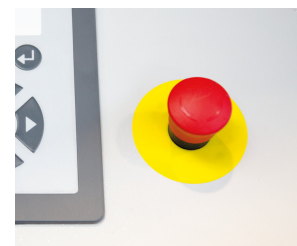

Technical data

Order number:	1778124	Cutting capacity HDD 2,5":	1500,0 St/H
EAN	4026631065696	Cutting capacity CD/DVD:	7500 St/h
Cutting type:	particle cut	Cutting capacity magnetic tapes:	500 St/h
Cutting size:	20 x 40-50 mm	Loading aperture Length x Width x Height:	300 x 165 x 60 mm
Security level (DIN 66399):	E-2 H-4 O-1 T-2	Noise level (idle operation):	ca. 49 dB(A)
Voltage / Frequency:	400 V / 50 Hz	Width x Depth x Height:	1580 x 905 x 1420 mm
Intake width:	165 mm	Weight:	733 kg
Container volume / collecting:	45 l	Shredder material:	Credit card, CD/DVD, Floppy disk, Hard drives up to 3.5", Magnetic tapes up to 3.5"
Cutting capacity HDD up to 3,5":	360 St/h		

Product information

The waste container can be easily removed and emptied.

Schmale optische, magnetische und elektronische Datenträger können bequem und zeitsparend über eine Eingabeöffnung direkt vernichtet werden.