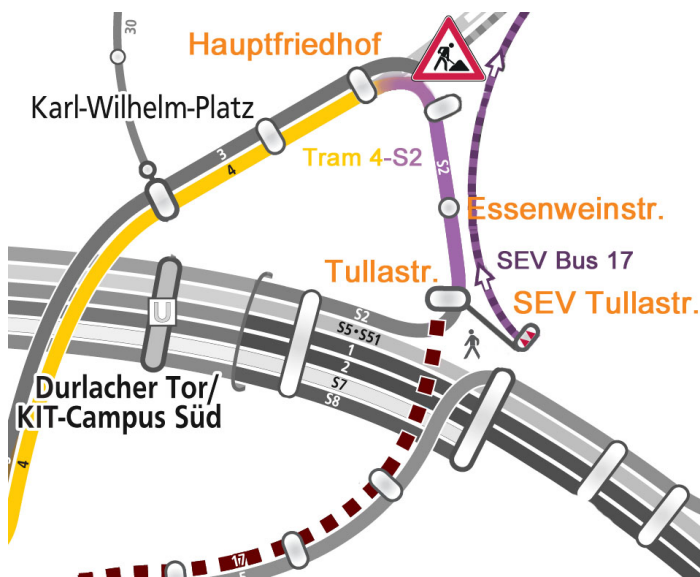

1. INFORMATION FOR ACCOMPANYING CHILDREN MAY 27, 2024, - MAY 29, 2024, AS WELL AS ON MAY 31, 2024.

Line 17

All accompanying children:

- (1) Direct journey with **tram 17** to the Tullastraße stop (Plattform 4), then
- (2) Transfer to a replacement service (**Bus Line 17**) at the SEV stop (KVV Customer Center). Bus Line 17 operates directly between Tullastraße and the European School.

The return journey follows the reverse order:

- (1) Direct journey with **Bus Line 17** to Tullastraße/Alter Schlachthof, and then
- (2) Journey with **tram 17** as usual.

Straßenbahn 17 „braun“	<u>Hin</u> Mo - Mi & Fr	<u>Zurück</u> Mo - Mi	<u>Zurück</u> Fr
Rheinhafen	06:57	16:39	13:19
Lameyplatz	06:59	16:38	13:18
Entenfang	07:01	16:36	13:16
Philippstraße	07:02	16:35	13:15
Händelstraße	07:03	16:34	13:14
Yorckstraße	07:05	16:33	13:13
Schillerstraße	07:06	16:31	13:11
Sophienstraße	07:07	16:30	13:10
Weinbrennerpl. (Gartenstr.)	07:09	16:28	13:08
Lessingstraße	07:10	16:27	13:07
Otto-Sachs-Straße	07:12	16:26	13:06
Mathystraße (Mathystraße)	07:13	16:25	13:05
Mathystraße (Karlstraße)	07:14	16:24	13:04
Kolpingplatz	07:15	16:22	13:02
Ebertstraße	07:17	16:21	13:01
Hauptbahnhof Vorplatz	07:19	16:19	12:59
Poststraße	07:20	16:17	12:57
Tivoli	07:22	16:15	12:55
Werderstraße	07:23	16:14	12:54
Philipp-Reis-Straße	07:25	16:12	12:52
Ostendstraße	07:26	16:10	12:50
Wolfartsweierer Straße	07:27	16:09	12:49
Schloss Gottesau	07:28	16:08	12:48
Tullastraße (Tullastraße)	07:30	16:06	12:46

Umstieg von der Straßenbahn in den Ersatzbus bzw. vom Ersatzbus in die Straßenbahn

Ersatzbus 17 „braun“	<u>Hin</u> Mo - Mi Fr	<u>Zurück</u> Mo - Mi	<u>Zurück</u> Fr
Tullastraße (Tullastraße)	07:35	16:01	12:41
Europäische Schule	07:48	15:48	12:28