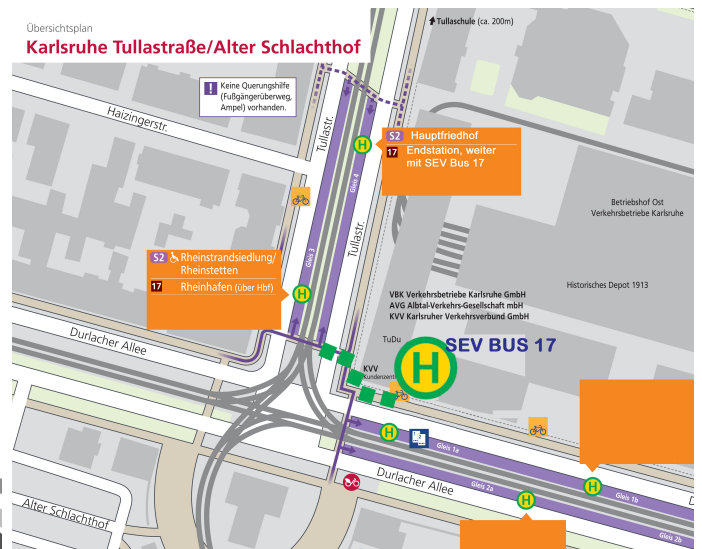

1. INFORMATION FOR ACCOMPANYING CHILDREN MAY 27, 2024, - MAY 29, 2024, AS WELL AS ON MAY 31, 2024.

Line 17

All accompanying children:

- (1) Direct journey with **tram 17** to the Tullastraße stop (Plattform 4), then
- (2) Transfer to a replacement service (**Bus Line 17**) at the SEV stop (KVV Customer Center). Bus Line 17 operates directly between Tullastraße and the European School.

The return journey follows the reverse order:

- (1) Direct journey with **Bus Line 17** to Tullastraße/Alter Schlachthof, and then
- (2) Journey with **tram 17** as usual.

Straßenbahn 17 „braun“	<u>Hin</u> Mo - Mi & Fr	<u>Zurück</u> Mo - Mi	<u>Zurück</u> Fr
Rheinhafen	06:57	16:39	13:19
Lameyplatz	06:59	16:38	13:18
Entenfang	07:01	16:36	13:16
Philippstraße	07:02	16:35	13:15
Händelstraße	07:03	16:34	13:14
Yorckstraße	07:05	16:33	13:13
Schillerstraße	07:06	16:31	13:11
Sophienstraße	07:07	16:30	13:10
Weinbrennerpl. (Gartenstr.)	07:09	16:28	13:08
Lessingstraße	07:10	16:27	13:07
Otto-Sachs-Straße	07:12	16:26	13:06
Mathystraße (Mathystraße)	07:13	16:25	13:05
Mathystraße (Karlstraße)	07:14	16:24	13:04
Kolpingplatz	07:15	16:22	13:02
Ebertstraße	07:17	16:21	13:01
Hauptbahnhof Vorplatz	07:19	16:19	12:59
Poststraße	07:20	16:17	12:57
Tivoli	07:22	16:15	12:55
Werderstraße	07:23	16:14	12:54
Philipp-Reis-Straße	07:25	16:12	12:52
Ostendstraße	07:26	16:10	12:50
Wolfartsweierer Straße	07:27	16:09	12:49
Schloss Gottesau	07:28	16:08	12:48
Tullastraße (Tullastraße)	07:30	16:06	12:46

Umstieg von der Straßenbahn in den Ersatzbus bzw. vom Ersatzbus in die Straßenbahn

Ersatzbus 17 „braun“	<u>Hin</u> Mo - Mi Fr	<u>Zurück</u> Mo - Mi	<u>Zurück</u> Fr
Tullastraße (Tullastraße)	07:35	16:01	12:41
Europäische Schule	07:48	15:48	12:28