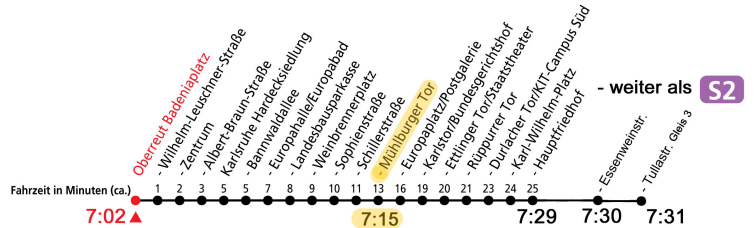

### A1) Kinder in Begleitung (Abschnitt Oberreut – Hauptfriedhof plus Essenweinstr.):

(1) Direktfahrt mit der kombinierten Linie 4-S2 bis zur Haltestelle Tullastraße (Abfahrt Oberreut um 7:02 Uhr, Ankunft um 7:31 Uhr), dann

4

**BAUSTELLENFAHRPLAN** gültig 18.05. bis 03.06.2024 (03:30 Uhr)  
**Oberreut - Weinbrennerplatz - Karlstor - Ettlinger Tor - Hauptfriedhof**

Gültig von 18.05.2024 bis 02.06.2024

(2) Umstieg auf einen Ersatzverkehr (**Bus-Linie 17 Abfahrt um 7:35 Uhr**) an der SEV-Haltestelle (Kundenzentrum KVV). Die Bus-Linie 17 verkehrt direkt zwischen Tullastraße und der Europäischen Schule.

Die Rückfahrt erfolgt in umgekehrter Reihenfolge:

(1) Direktfahrt mit dem **Bus-Linie 17** bis Tullastraße/Alter Schlachthof (Abfahrt ESK um 15:48 Uhr, Ankunft um 16:01 Uhr) und dann

S2

**BAUSTELLENFAHRPLAN** gültig 18.05. bis 03.06.2024 (03:30 Uhr)  
**Rheinstetten - Marktplatz (U) (- Rintheim) - Hauptfriedhof**

Gültig von 18.05.2024 bis 02.06.2024

(2) Fahrt mit der **mit der kombinierten Linie S2-4** (Abfahrt Tullastr. um 16:06 Uhr, Gleis 4, auf dem Schild sollte S2 Hauptfriedhof stehen) wie gewohnt.

Weitere Informationen finden Sie unter „Linie 17“.