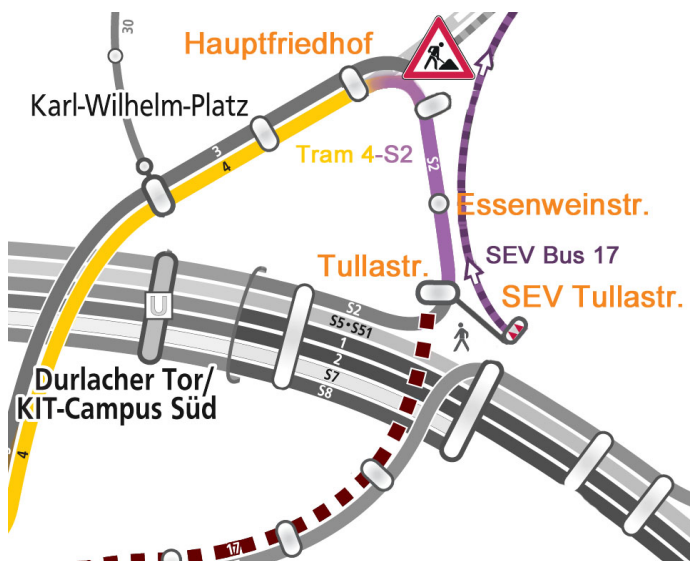

1 INFORMATIONEN FÜR KINDER IN BEGLEITUNG VOM 27.05.2024 BIS ZUM 29.05.2024 SOWIE AM 31.05.2024

Linie 17

Alle Kinder in Begleitung:

(1) Direktfahrt mit der **Straßenbahn 17** bis zur Haltestelle Tullastraße (Gleis 4), dann

(2) Umstieg auf einen Ersatzverkehr (**Bus-Linie 17**) an der SEV-Haltestelle (Kundenzentrum KVV). Die Bus-Linie 17 verkehrt direkt zwischen Tullastraße und der Europäischen Schule.

Die Rückfahrt erfolgt in umgekehrter Reihenfolge:

(1) Direktfahrt mit dem **Bus-Linie 17** bis Tullastraße/Alter Schlachthof und dann

(2) Fahrt mit der **Straßenbahn 17** wie gewohnt.

Straßenbahn 17 „braun“	Hin	Zurück	Zurück
	Mo - Mi & Fr	Mo - Mi	Fr
Rheinhafen	06:57	16:39	13:19
Lameyplatz	06:59	16:38	13:18
Entenfang	07:01	16:36	13:16
Philippstraße	07:02	16:35	13:15
Händlerstraße	07:03	16:34	13:14
Yorckstraße	07:05	16:33	13:13
Schillerstraße	07:06	16:31	13:11
Sophienstraße	07:07	16:30	13:10
Weinbrennerpl. (Gartenstr.)	07:09	16:28	13:08
Lessingstraße	07:10	16:27	13:07
Otto-Sachs-Straße	07:12	16:26	13:06
Mathystraße (Mathystraße)	07:13	16:25	13:05
Mathystraße (Karlstraße)	07:14	16:24	13:04
Kolpingplatz	07:15	16:22	13:02
Ebertstraße	07:17	16:21	13:01
Hauptbahnhof Vorplatz	07:19	16:19	12:59
Poststraße	07:20	16:17	12:57
Tivoli	07:22	16:15	12:55
Werderstraße	07:23	16:14	12:54
Philipp-Reis-Straße	07:25	16:12	12:52
Ostendstraße	07:26	16:10	12:50
Wolfartsweierer Straße	07:27	16:09	12:49
Schloss Gottesau	07:28	16:08	12:48
Tullastraße (Tullastraße)	07:30	16:06	12:46

Umstieg von der Straßenbahn in den Ersatzbus bzw. vom Ersatzbus in die Straßenbahn

Ersatzbus 17 „braun“	Hin	Zurück	Zurück
	Mo - Mi Fr	Mo - Mi	Fr
Tullastraße (Tullastraße)	07:35	16:01	12:41
Europäische Schule	07:48	15:48	12:28