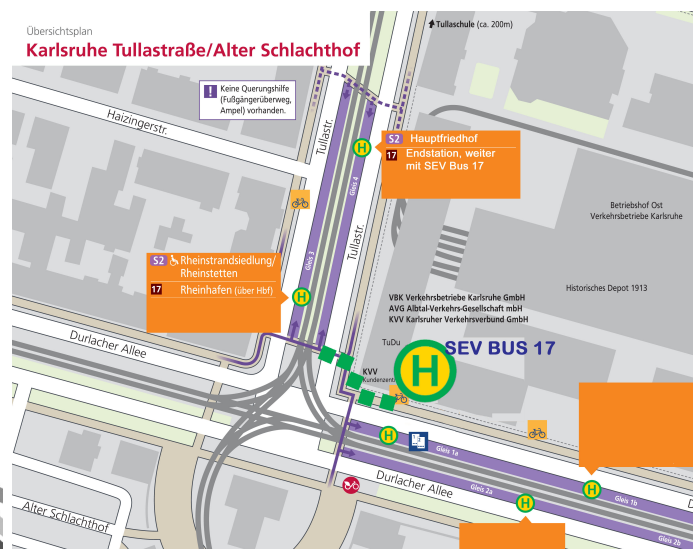

1 INFORMATIONEN FÜR KINDER IN BEGLEITUNG VOM 27.05.2024 BIS ZUM 29.05.2024 SOWIE AM 31.05.2024

Linie 17

Alle Kinder in Begleitung:

(1) Direktfahrt mit der **Straßenbahn 17** bis zur Haltestelle Tullastraße (Gleis 4), dann

(2) Umstieg auf einen Ersatzverkehr (**Bus-Linie 17**) an der SEV-Haltestelle (Kundenzentrum KVV). Die Bus-Linie 17 verkehrt direkt zwischen Tullastraße und der Europäischen Schule.

Die Rückfahrt erfolgt in umgekehrter Reihenfolge:

(1) Direktfahrt mit dem **Bus-Linie 17** bis Tullastraße/Alter Schlachthof und dann

(2) Fahrt mit der **Straßenbahn 17** wie gewohnt.

Straßenbahn 17 „braun“	Hin	Zurück	Zurück
	Mo - Mi & Fr	Mo - Mi	Fr
Rheinhafen	06:57	16:39	13:19
Lameyplatz	06:59	16:38	13:18
Entenfang	07:01	16:36	13:16
Philippstraße	07:02	16:35	13:15
Händlerstraße	07:03	16:34	13:14
Yorckstraße	07:05	16:33	13:13
Schillerstraße	07:06	16:31	13:11
Sophienstraße	07:07	16:30	13:10
Weinbrennerpl. (Gartenstr.)	07:09	16:28	13:08
Lessingstraße	07:10	16:27	13:07
Otto-Sachs-Straße	07:12	16:26	13:06
Mathystraße (Mathystraße)	07:13	16:25	13:05
Mathystraße (Karlstraße)	07:14	16:24	13:04
Kolpingplatz	07:15	16:22	13:02
Ebertstraße	07:17	16:21	13:01
Hauptbahnhof Vorplatz	07:19	16:19	12:59
Poststraße	07:20	16:17	12:57
Tivoli	07:22	16:15	12:55
Werderstraße	07:23	16:14	12:54
Philipp-Reis-Straße	07:25	16:12	12:52
Ostendstraße	07:26	16:10	12:50
Wolfartsweierer Straße	07:27	16:09	12:49
Schloss Gottesau	07:28	16:08	12:48
Tullastraße (Tullastraße)	07:30	16:06	12:46

Umstieg von der Straßenbahn in den Ersatzbus bzw. vom Ersatzbus in die Straßenbahn

Ersatzbus 17 „braun“	Hin	Zurück	Zurück
	Mo - Mi Fr	Mo - Mi	Fr
Tullastraße (Tullastraße)	07:35	16:01	12:41
Europäische Schule	07:48	15:48	12:28