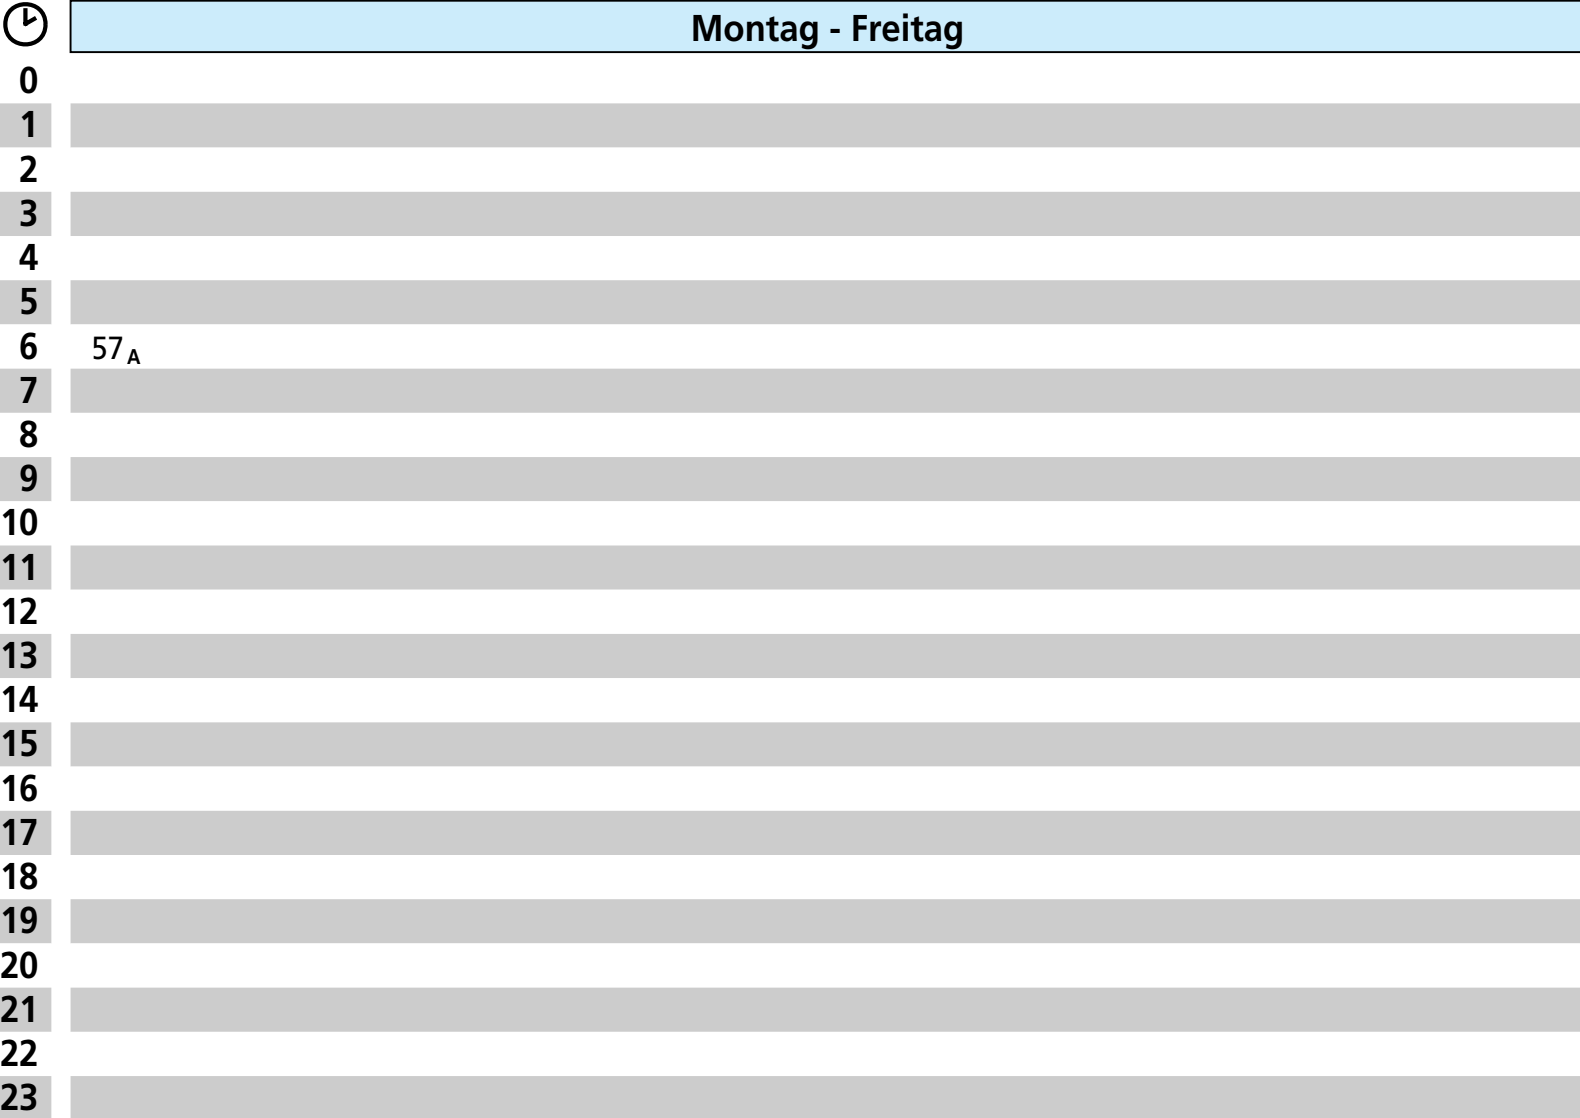

Am 24. und 31.12. Verkehr wie samstags mit eingeschränktem Angebot

Zeichenerklärung:

A nur an Schultagen, auch 10.06. bis 20.06. und 02.09. bis 12.09.2025