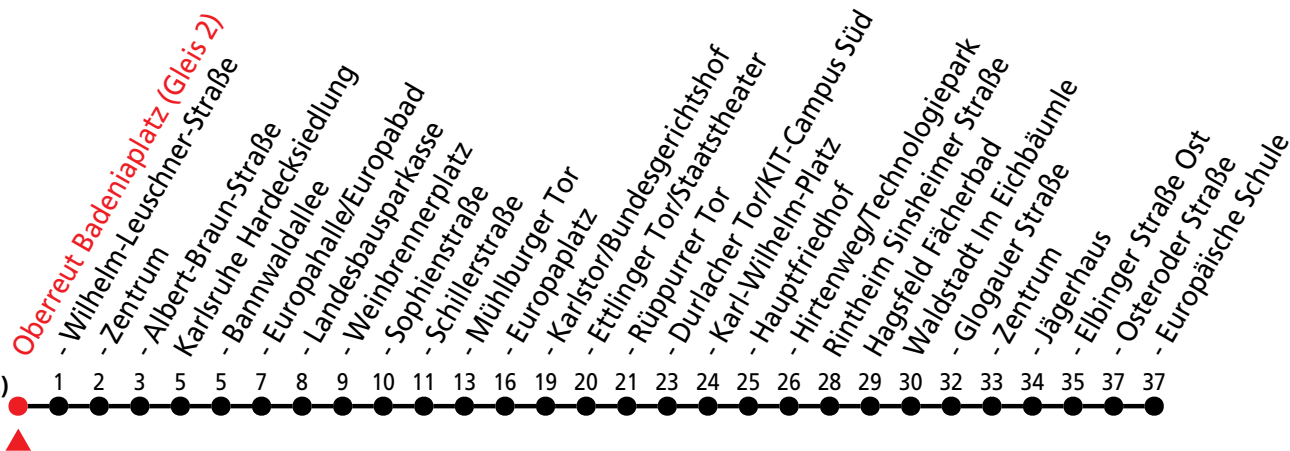

Gültig ab 15.12.2024

Am 24. und 31.12. Verkehr wie samstags mit eingeschränktem Angebot

	Montag - Freitag						Samstag					Sonn- und Feiertag			
0	02	22	42				02	22	42			02	22	42	
1															
2															
3															
4	12	42													
5	02	22	42	52											
6	02	12	22	32	42	52	02	22	42			32			
7	02	12	22	32	42	52	02	22	42			02	32		
8	02	12	22	32	42	52	02	22	42			02	32		
9	02	12	22	32	42	52	02	22	32	42	52	02	22	42	
10	02	12	22	32	42	52	02	12	22	32	42	52	02	22	42
11	02	12	22	32	42	52	02	12	22	32	42	52	02	22	42
12	02	12	22	32	42	52	02	12	22	32	42	52	02	22	42
13	02	12	22	32	42	52	02	12	22	32	42	52	02	22	42
14	02	12	22	32	42	52	02	12	22	32	42	52	02	22	42
15	02	12	22	32	42	52	02	12	22	32	42	52	02	22	42
16	02	12	22	32	42	52	02	12	22	32	42	52	02	22	42
17	02	12	22	32	42	52	02	12	22	32	42	52	02	22	42
18	02	12	22	32	42	52	02	22	42			02	22	42	
19	02	12	22	42			02	22	42			02	22	42	
20	02	22	42				02	22	42			02	22	42	
21	02	22	42				02	22	42			02	22	42	
22	02	22	42				02	22	42			02	22	42	
23	02	22	42				02	22	42			02	22	42	