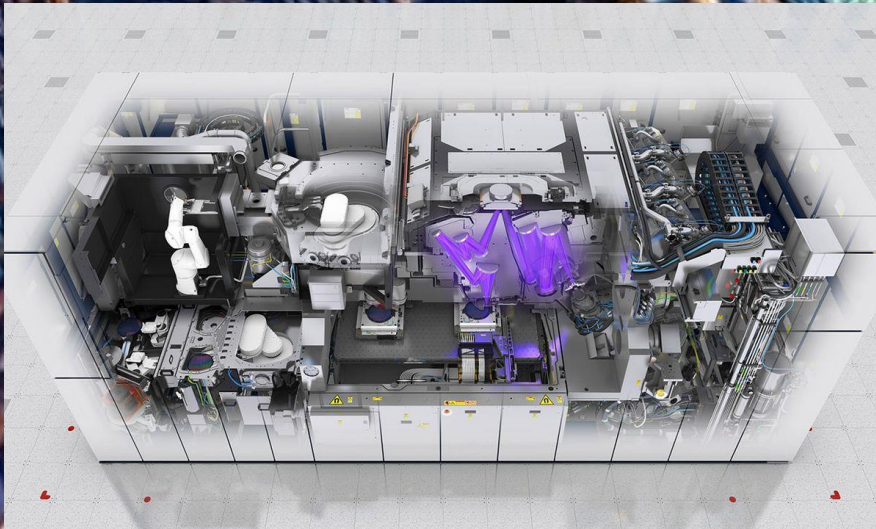

Target Field

✓
사전 교육(트레이닝)
(설비교육/안전교육)

공정 모니터링
(설비 상태 등 연계)

✓
설비보전
(유지보수 등)

시뮬레이션
(사전 공정라인 등)