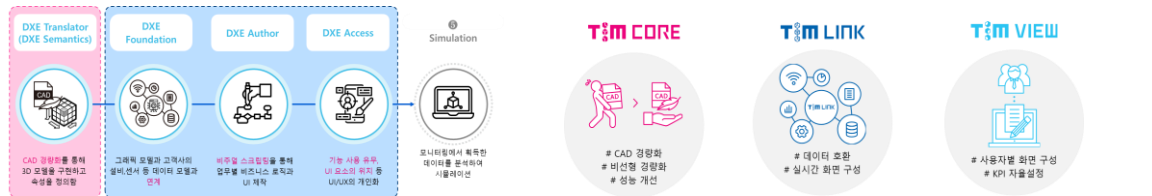

2023.06

Create future Data & IT Service & Consulting

3D 모델 기반의 Digital Twin 구축

Physical

- ① Modelling
- ② Connect
- ③ Monitoring
- ④ Analytics
- ⑤ Control

Digital World

왜 디지털 트윈인가? 산업 현장 실시간 모니터링 / 고장 예측 / 시뮬레이션 / 안전

At a glance

2017.12.26일에 설립된 산업형 디지털 트윈 전문기업으로 현대중공업, 현대차, 한국우주항공(KAI) 등 대기업 중심의 디지털 트윈 사업을 수행함.

TIM SOLUTION

대표 : 김 지인
 주소 : (본사) 울산광역시 중구 종가로 313 타워더모스트
 (지사) 서울 중구 을지로
 직원 : 30 명

현장 도메인(비즈니스) 및 국내 최다 PJT기반 디지털 트윈 플랫폼(TIM FLOW), DXE M&S(시뮬레이션) 솔루션과 기술을 보유하고 있음