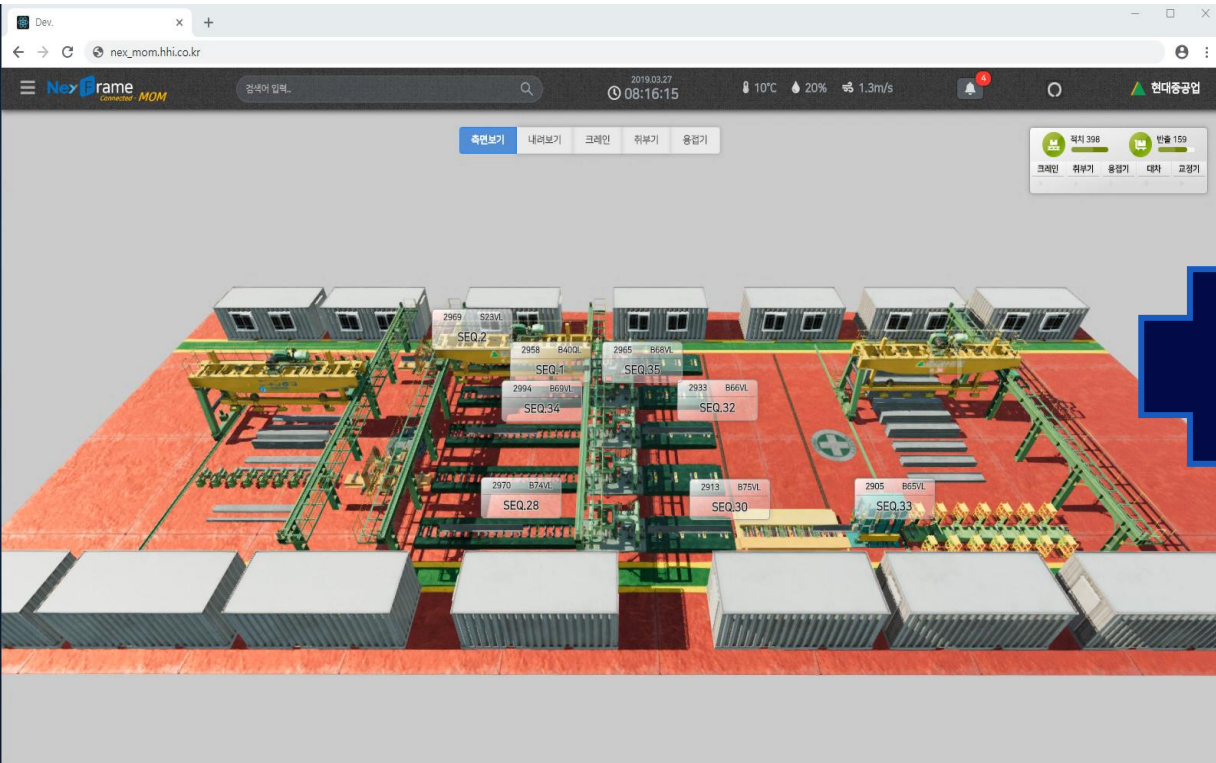

2023.06

Create future Data & IT Service & Consulting

3D 모델 기반의 Digital Twin 구축

Physical

- ① Modelling
- ② Connect
- ③ Monitoring
- ④ Analytics
- ⑤ Control

Digital World

왜 디지털 트윈인가? 산업 현장 실시간 모니터링 / 고장 예측 / 시뮬레이션 / 안전

산업형 디지털트윈이란

Factory Digital Twin
(관제/보전/시뮬레이션)

Metaverse Digital Twin
(Office 등 가상환경에서 협업/소통)

통합

TIM FLOW 솔루션

고객사가 변화관리 가능한 End-to-End 서비스를 제공함(즉, 3D Asset부터 시각화 서비스까지)
 핵심기술 : DXE Translator(3D 모델 기반으로 다양한 형태로 구조 경량화 및 최적화)