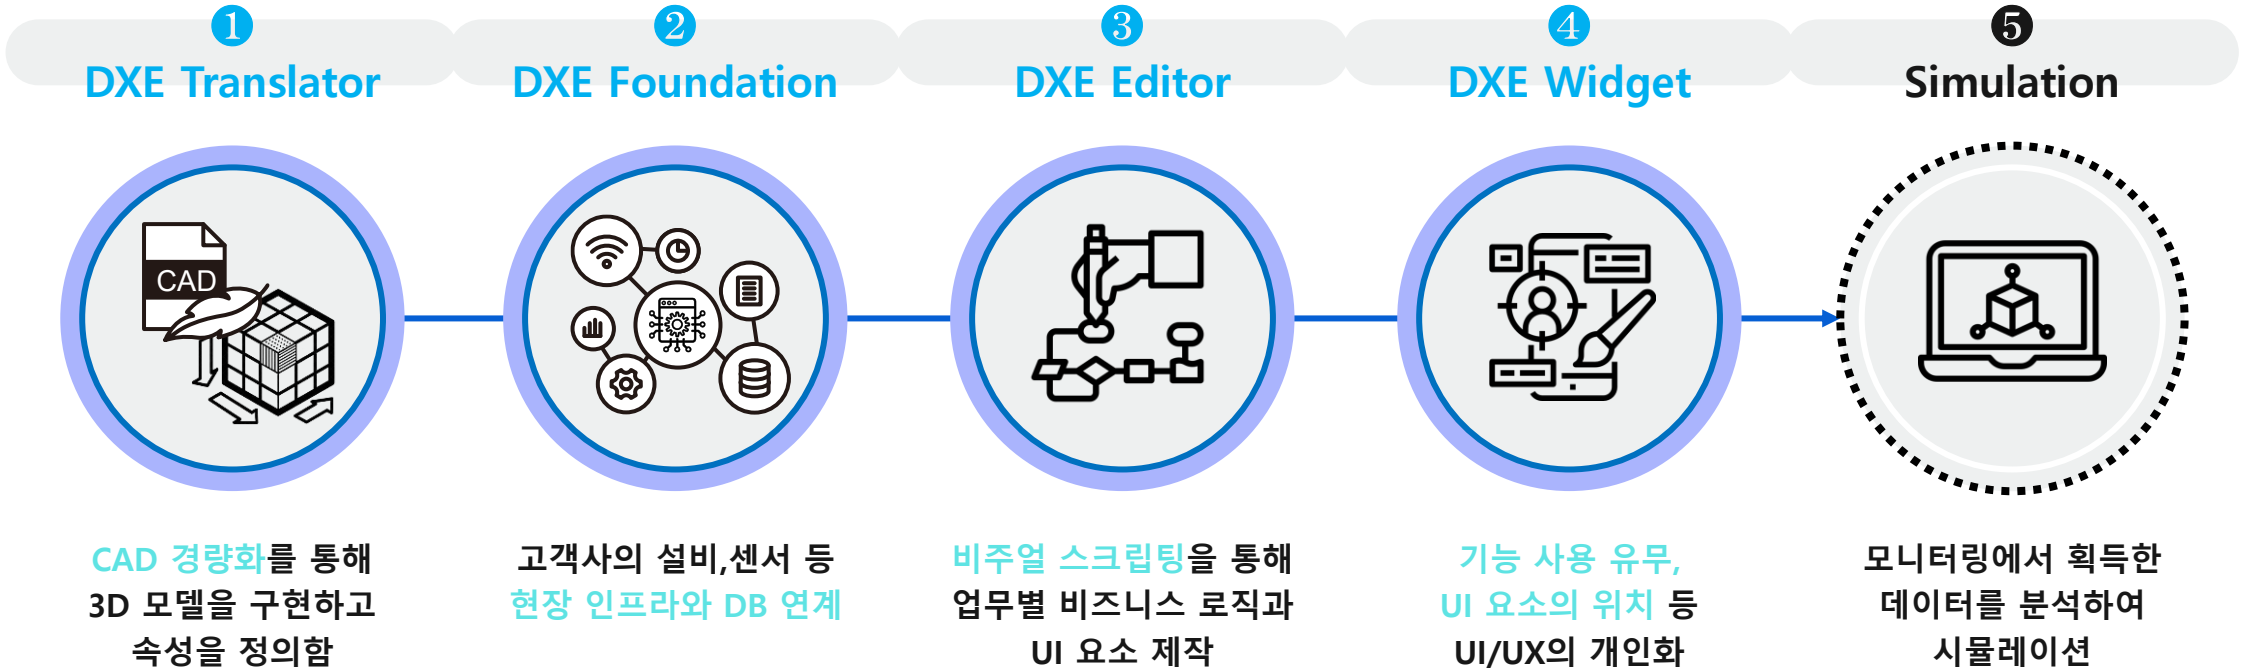

산업형 디지털트윈이란

Factory Digital Twin
(관제/보전/시뮬레이션)

Metaverse Digital Twin
(Office 등 가상환경에서 협업/소통)

통합

TIM FLOW 솔루션

고객사가 변화관리 가능한 End-to-End 서비스를 제공함(즉, 3D Asset부터 시각화 서비스까지)
 핵심기술 : DXE Translator(3D 모델 기반으로 다양한 형태로 구조 경량화 및 최적화)