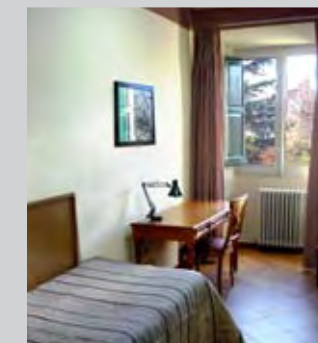

Magnífico edificio renacentista perfectamente acondicionado y equipado para ofrecer el mejor servicio a Congresos, Jornadas, Seminarios, Simposios, Reuniones de empresa, etc.

ESPACIOS

Salón Reina María Cristina,  
con capacidad para 420 personas  
y dotado de los más modernos  
sistemas audiovisuales.

Espacios de ocio y esparcimiento:

- ◆ Claustro, jardines, piscina, gimnasio, polideportivo, etc. Diferentes espacios para descansar, relajarse o ponerse en forma.
- ◆ Alojamiento en habitaciones tranquilas de vistas espléndidas.
- ◆ Café-pausa, vino español, cocktails, etc.
- ◆ La cocina del Centro es excelente y nos da la oportunidad de celebrar cenas o comidas de gala en rincones espectaculares del edificio (Claustro, Patio de los Laureles, los jardines, etc.).