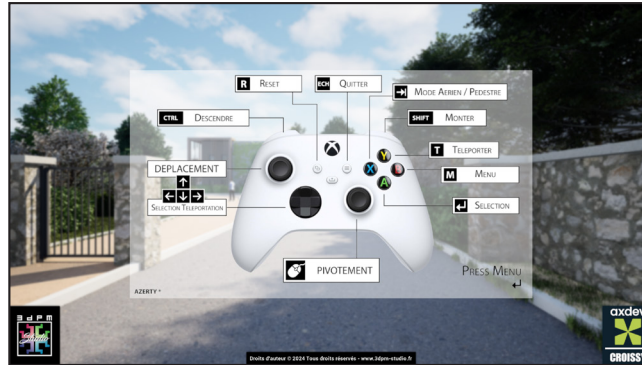

POV DRONE

TELEPORTATIONS

EXEMPLE 1:

VOLUMES INTERIEURS
ESPACES EXTERIEURS

VEFA
PRE-COMMERCIALISATION

CONTROLS

POV PIETON

POV DRONE

TELEPORTATIONS

SE DÉMARQUER

EXEMPLE 3:

VOLET PAYSAGÉ COMPLEXE

ÉVÉNEMENTIEL SALON PROFESSIONNEL

CONTROLS

POV PIETON

POV DRONE

TELEPORTATIONS

CONTROLS

2 Alternatives possibles

1

MANETTE XBOX

2

CLAVIER / SOURIS

DÉPLOIEMENTS

2 Alternatives possibles

1 **STREAMING INTERNET**

PC-SHADOW 4000

- en mode internet
- quelque soit votre type d'ordinateur, tablettes ou meme telephone portable

2 **LOCAL**

ORDINATEUR NVIDIA RTX

- via un port HDMI