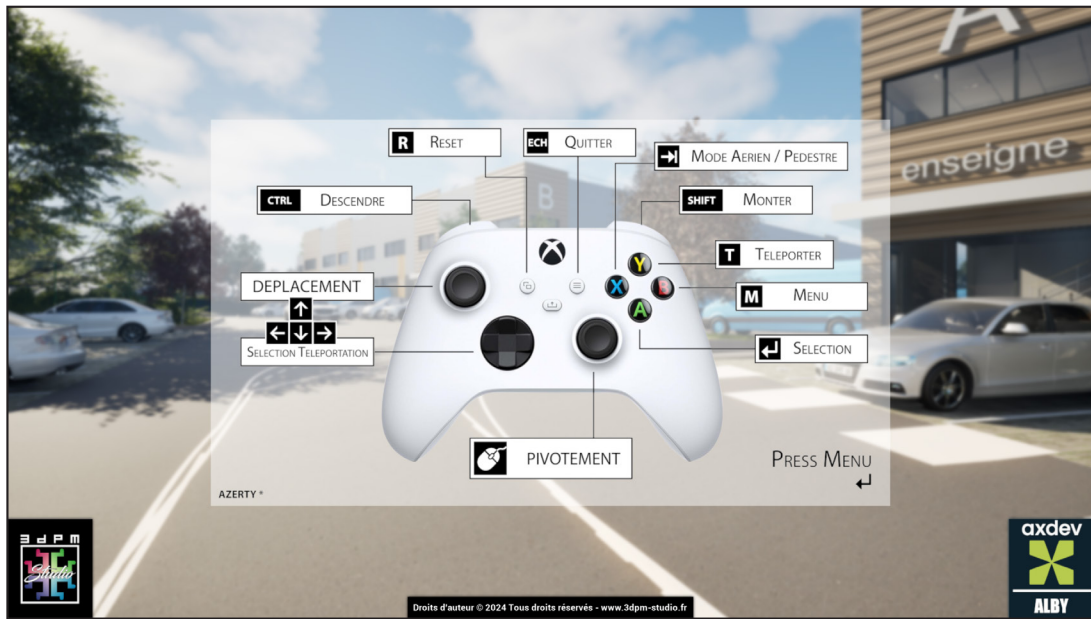

VISITES VIRTUELLES

INTERACTIVES

I.95

I PRODUIT POUR 3 APPLICATIONS

I

CONVAINCRE

APPEL D OFFRE

3

SE DÉMARQUER

SALONS

2

ANTICIPER

VEFA