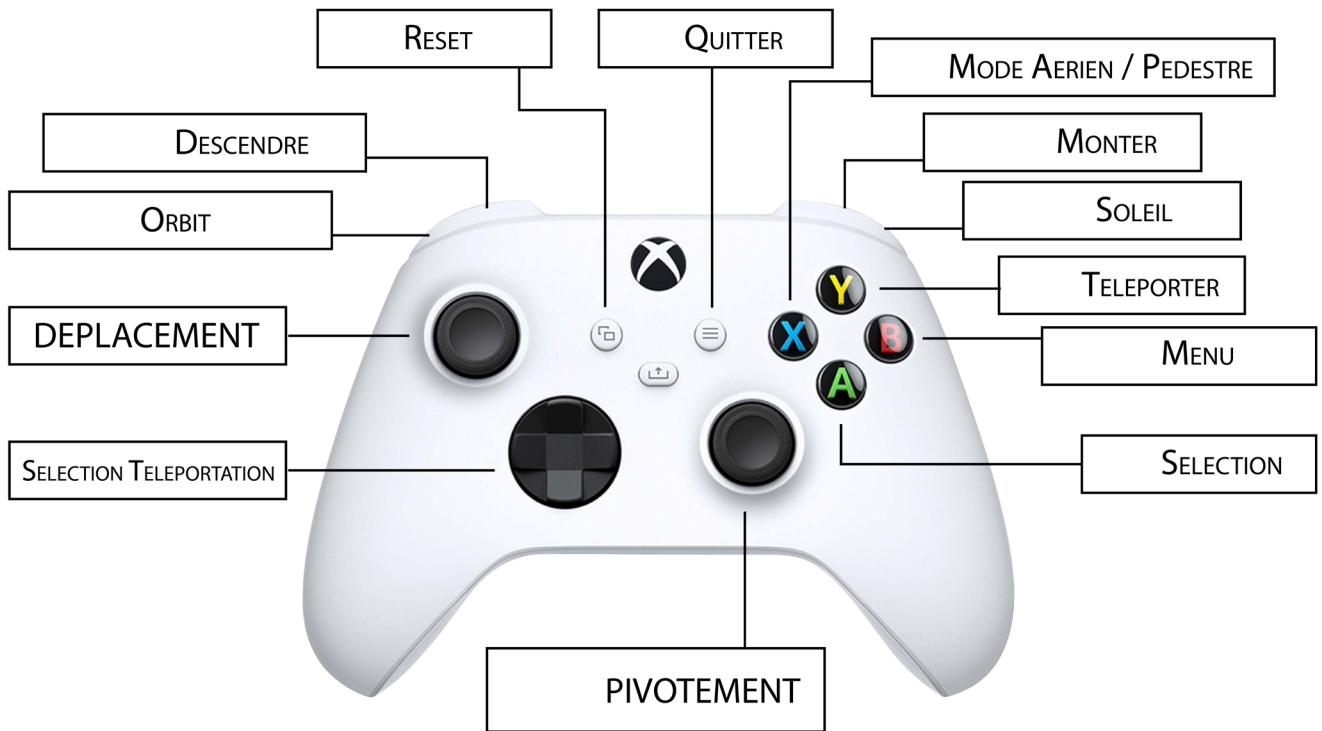

TELEPORTATIONS

SE DÉMARQUER

EXEMPLE 3:

VOLET PAYSAGÉ COMPLEXE

ÉVÉNEMENTIEL SALON PROFESSIONNEL

CONTROLS

POV PIETON

POV DRONE

TELEPORTATIONS

CONTROLS

2 Alternatives possibles

1

MANETTE XBOX

2

CLAVIER / SOURIS

DÉPLOIEMENTS

2 Alternatives possibles

1 **STREAMING INTERNET**

PC-SHADOW 4000

- en mode internet
- quelque soit votre type d'ordinateur, tablettes ou meme telephone portable

2 **LOCAL**

ORDINATEUR NVIDIA RTX

- via un port HDMI