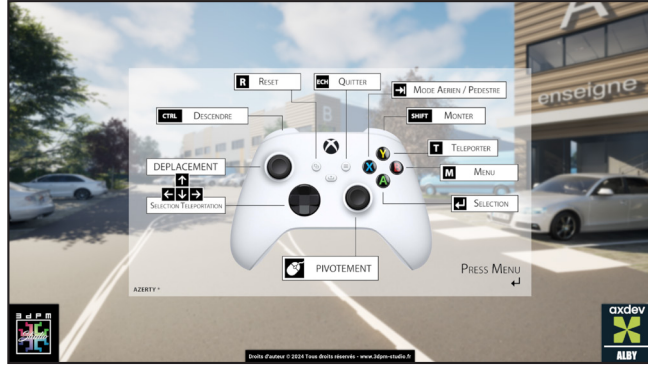

À la différence de la VR, elle ne nécessite aucun accessoire contraignant (et parfois peu hygiénique / casque et accessoires) ; seul un écran et une manette XBOX sont nécessaires.

La simplicité de l'installation permet à la fois une expérience immersive **PARTAGEABLE** avec un auditoire et offre également un rendu d'image de **QUALITÉ** pour une meilleure immersion.

POV DRONE

TELEPORTATIONS

EXEMPLE 1:

VOLUMES INTERIEURS
ESPACES EXTERIEURS

VEFA
PRE-COMMERCIALISATION

CONTROLS

POV PIETON

POV DRONE