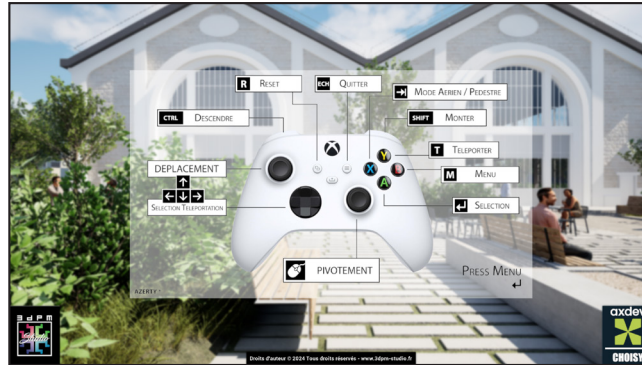

Allan Goublaire & Philippe Montagny
3dpm-studio

C A R A C T E R I S T I Q U E S

1. Mode Piéton
2. Mode Drone
3. Mode orbital predefini
4. Teleportations à des zone prédefinies
5. Retour à la position initiale
6. Menu control manette et clavier /souris
7. Interface & affichage personnalisé

Options:

- différents types d'éclairage
- Affichage partiel de la scene (mobilier)
- Animation de vehicules et personnages

CONVAINCRE

EXEMPLE 2:

10 HECTARES

APPEL D'OFFRE PRÉSENTATION

CONTROLS

POV PIETON