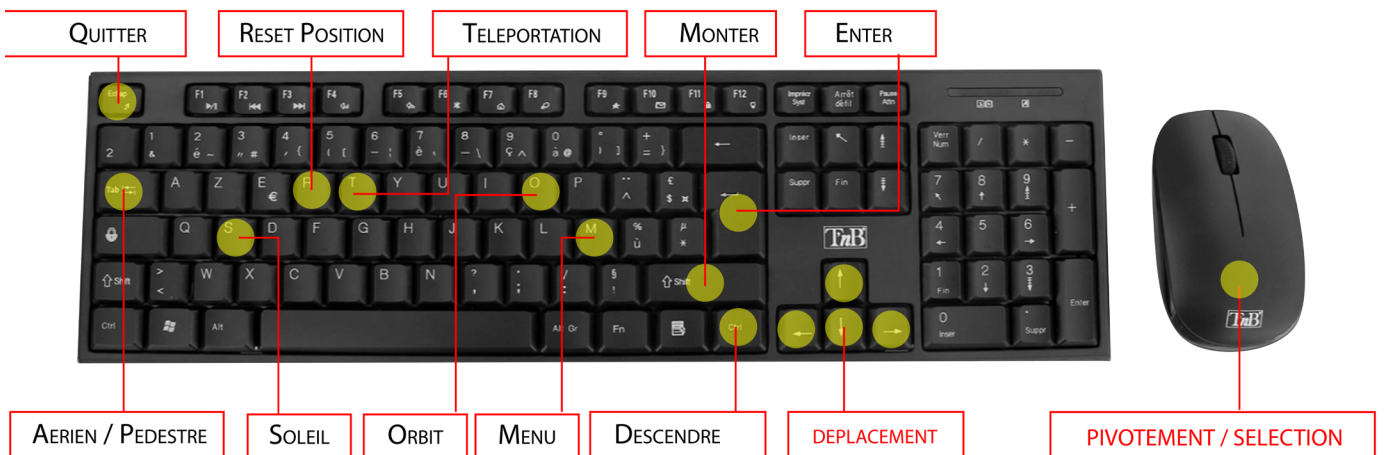

TELEPORTATIONS

SE DÉMARQUER

EXEMPLE 3:

VOLET PAYSAGÉ COMPLEXE

ÉVÉNEMENTIEL SALON PROFESSIONNEL

CONTROLS

POV PIETON

POV DRONE

TELEPORTATIONS

CONTROLS

2 Alternatives possibles

1

MANETTE XBOX

2

CLAVIER / SOURIS

DÉPLOIEMENTS

2 Alternatives possibles

1 **STREAMING INTERNET**

PC-SHADOW 4000

- en mode internet
- quelque soit votre type d'ordinateur, tablettes ou meme telephone portable

2 **LOCAL**

ORDINATEUR NVIDIA RTX

- via un port HDMI