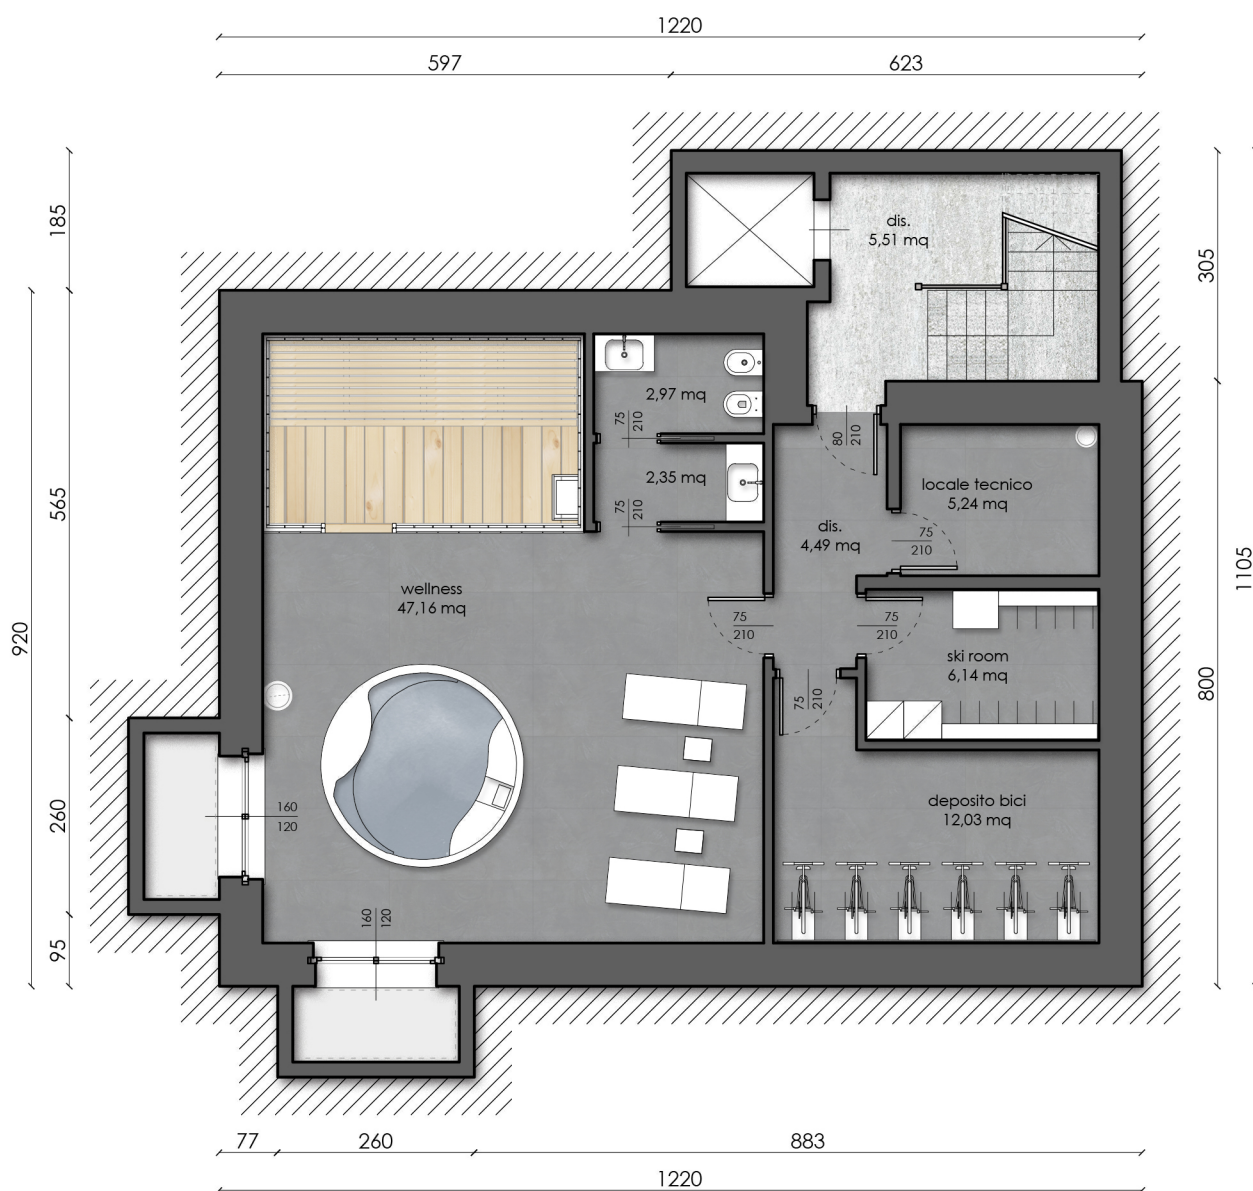

Piano terzo
APPARTAMENTO 4

Sup. locali interni 79,91 m²
Sup. balconi 17,50 m²

Piano secondo
APPARTAMENTO 3

Sup. locali interni 80,27 m²
Sup. balconi 50 m²

Piano primo
APPARTAMENTO 2

Sup. locali interni 80,27 m²
Sup. balconi m²

Piano terra
APPARTAMENTO 1

Sup. locali interni 79,97 m²

Piano interrato
LOCALI COMUNI

Sup. wellness 52,48 m²
Sup. altri locali interrati 27,90 m²