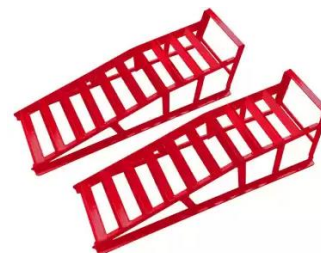

Caratteristiche:

- Capacità di 500 ml
- Costruito in alluminio
- Tubo flessibile da 30 cm
- Facilmente utilizzabile con una mano sola

Articolo	Prezzo escl. iva
WT-111179	€ 25,20 / Cad.

RAMPA DI PLASTICA PER VEICOLI - 2 PEZZI - 2,5 T

2 pratiche rampe in plastica di alta qualità, stabili e sicure, adatte per sollevare il veicolo ad un'altezza ottimale per eseguire il lavoro.

Caratteristiche:

- Portata: fino 2,5 tonnellate
- Dimensioni: 90 x 31 x 21,5 cm
- Materiale: plastica
- Larghezza max. della banda: 23 cm

Articolo	Prezzo escl. iva
G-5380	€ 126,00 / Cad.

RAMPA DI ACCIAIO PER VEICOLI - 2 PEZZI - 2 T

2 pratiche rampe in acciaio di alta qualità, stabili e sicure, adatte per sollevare il veicolo ad un'altezza ottimale per eseguire il lavoro.

Caratteristiche:

- Portata: fino 2 tonnellate
- Dimensioni: 91 x 35 x 27,5 cm
- Materiale: acciaio
- Larghezza max. della banda: 22,5 cm

Articolo	Prezzo escl. iva
G-5390	€ 120,60 / Cad.

ORGANIZZATORE PORTA CHIAVI MAGNETICO