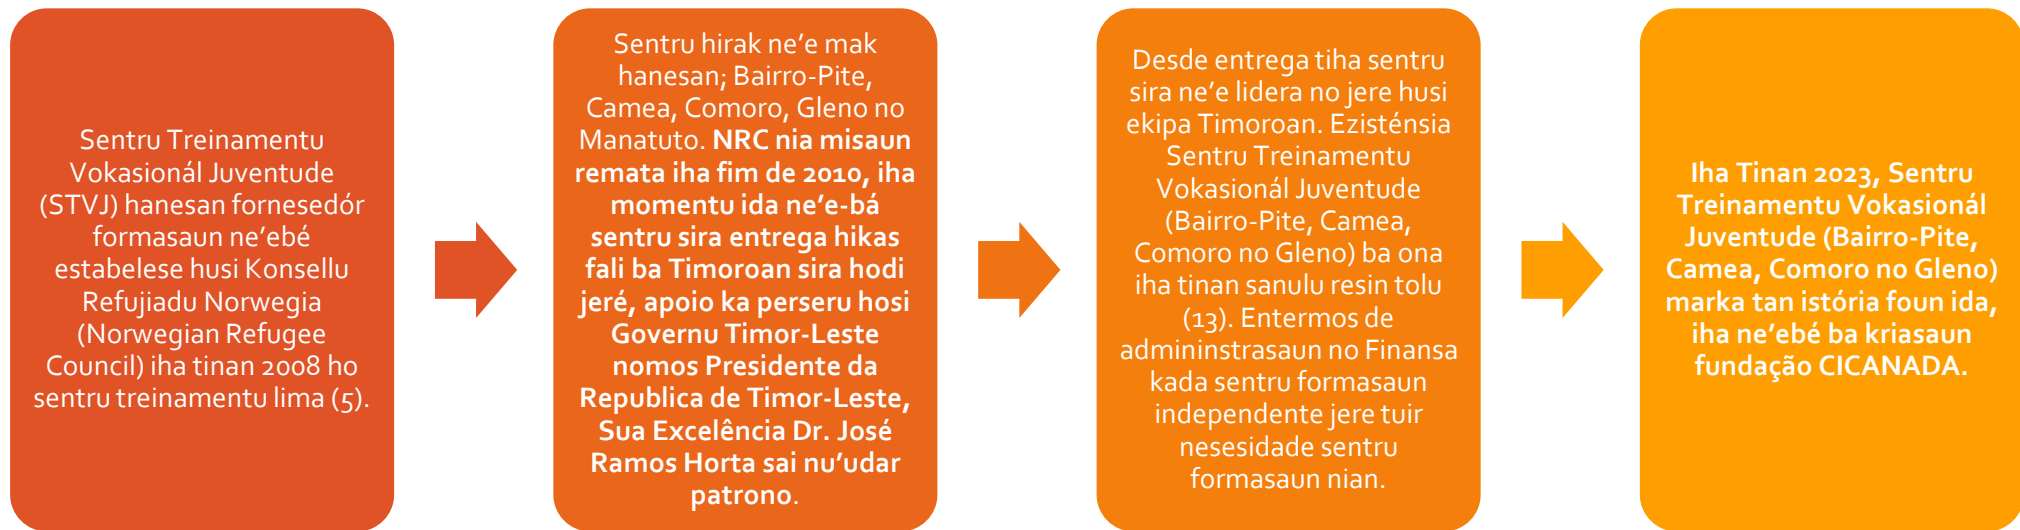

REFORSA SETOR TURIZMU NO HOSPITALIDE IHA TIMOR-LESTE HO FORMASAUN PROFESIONAL

Responsavel Fornesedor Formasaun:
Antonio Cepeda

INTURUDUSAUN

PAPEL FFP

Hanesan formsedor formasaun ne'ebe mak registradu no akreditadu, FC-STVJ iha papel boot hodi kapasaita Timoroan sira (hasa'e sira nia konesimentu, ablidade no attitude)