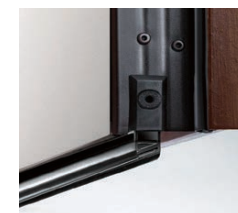

Soleira automática
(embutida)