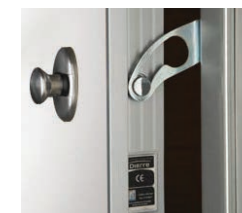

Puxador Dierre Design
(extra argento)

Desviador Block
(na tranca inferior)

Soleira automática
(embutida)

Limitador de abertura
(extra argento)

FICHA DE PRODUTO P51 | ASSO 5 (perfil de remate em "L")

SÉRIE COMPACT | Porta com fechadura de cilindro + dobradiça visível