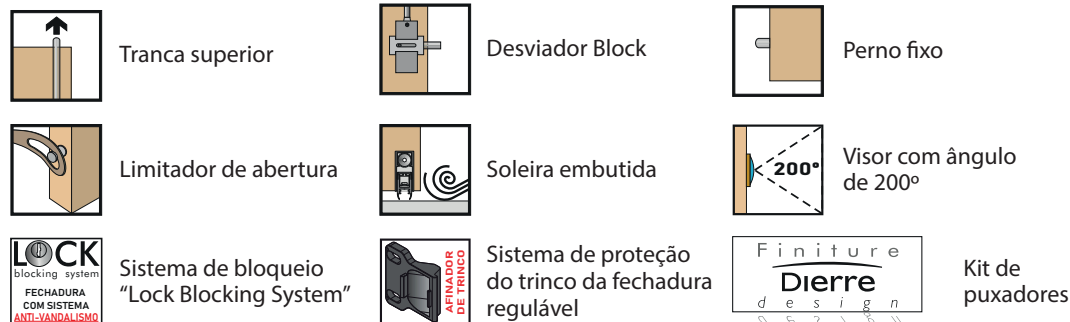

Puxador Dierre Design
(extra argento)

Desviador Block
(na tranca inferior)

Soleira automática
(embutida)

Limitador de abertura
(extra argento)

FICHA DE PRODUTO P51 | ASSO 5 (perfil de remate em "L")

SÉRIE COMPACT | Porta com fechadura de cilindro + dobradiça visível

THE ITALIAN STYLE DOOR

Dierre

YOUR HOME, YOUR LIFE

EQUIPAMENTO DE SÉRIE

VARIANTES E EXTRAS

DIMENSÕES (mm)	Altura (LNH)	Largura (LNL)
Standard 1 (Passagem Livre)	2000 / 2100	800 / 850 / 900
Standard 2 (Passagem Livre)	1980 / 2040 / 2050 / 2080	740 / 760
Medidas especiais	2150 / 2200 / 2400	950 / 1000