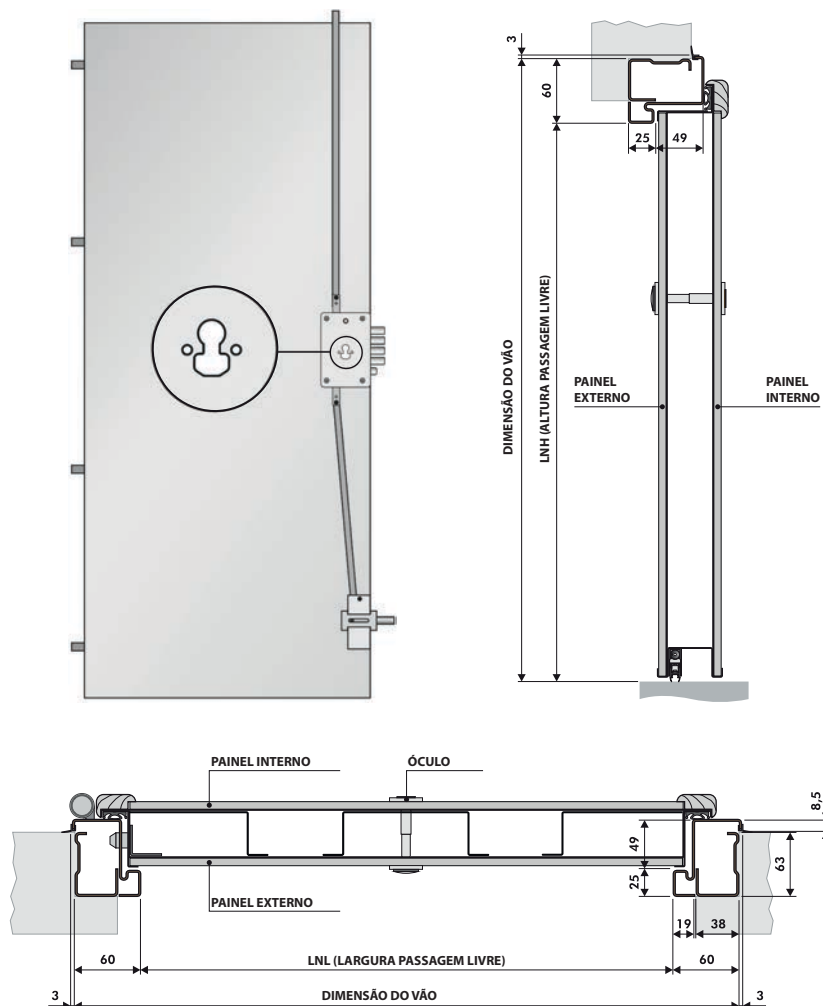

THE ITALIAN STYLE DOOR

Dierre

YOUR HOME, YOUR LIFE

EQUIPAMENTO DE SÉRIE

VARIANTES E EXTRAS

DIMENSÕES (mm)	Altura (LNH)	Largura (LNL)
Standard 1 (Passagem Livre)	2000 / 2100	800 / 850 / 900
Standard 2 (Passagem Livre)	1980 / 2040 / 2050 / 2080	740 / 760
Medidas especiais	2150 / 2200 / 2400	950 / 1000