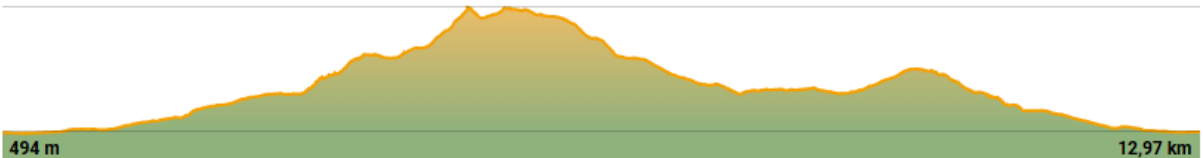

RECORREGUT CURSA CASTANYADA 13KM_
A TOTA CASTANYA
GURB 2024

https://es.wikiloc.com/rutas-carrera/a-tota-castanya-13km-2024-187188676?utm_medium=app&utm_campaign=share&utm_source=9151623

821 m

Ruta circular des de Gurb passant per:

- Mirador Terressos Blancs (4.0 km)
- Creu de Gurb (5.0 km)
- Puig del Portell (5.7 km)
- La Pinassa de l'Argila (6.6 km)
- Can Serra de l'Om (7.5 km)
- Ermita de Sant Roc (8.6 km)
- Mirador natural sobre els terrers del Serrat del Sitjar (9.7 km)