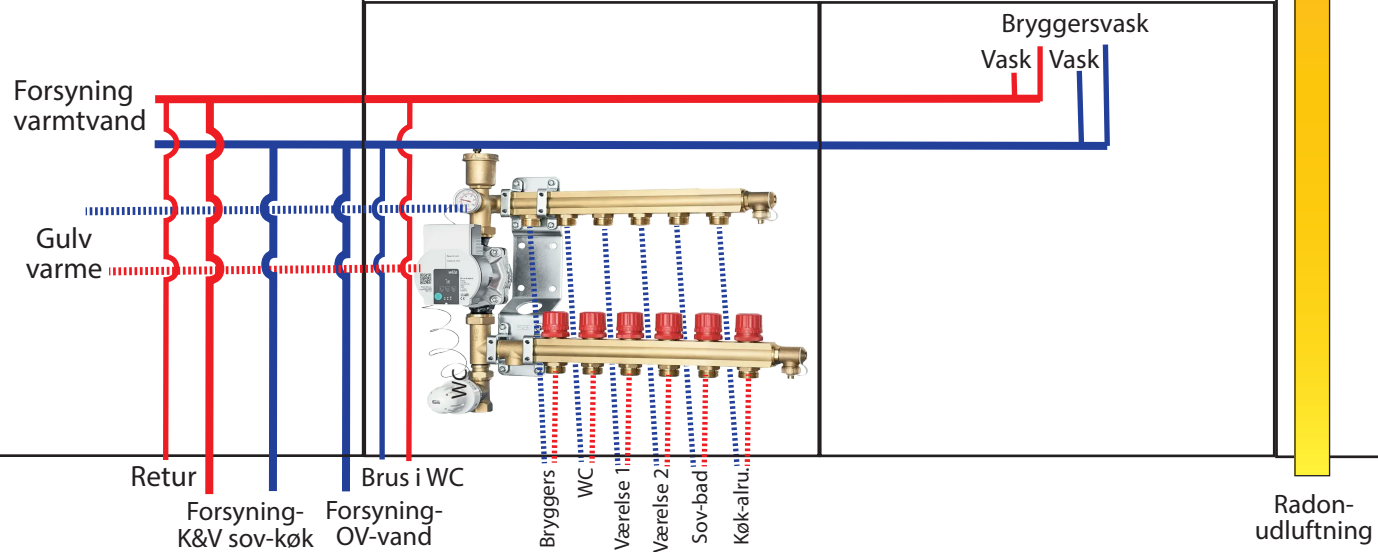

1:10

Vandfordeling i bryggersskabe mod nordøst

Jord-varme-kompressor med varmt brugsvand

Under Egen

Enhed: Dahlsvej 14, 5260 Odense S

Vand, varme, Sanitet:
Gulvarmefordeling og
vandfordeling samt
centralstøvsuger